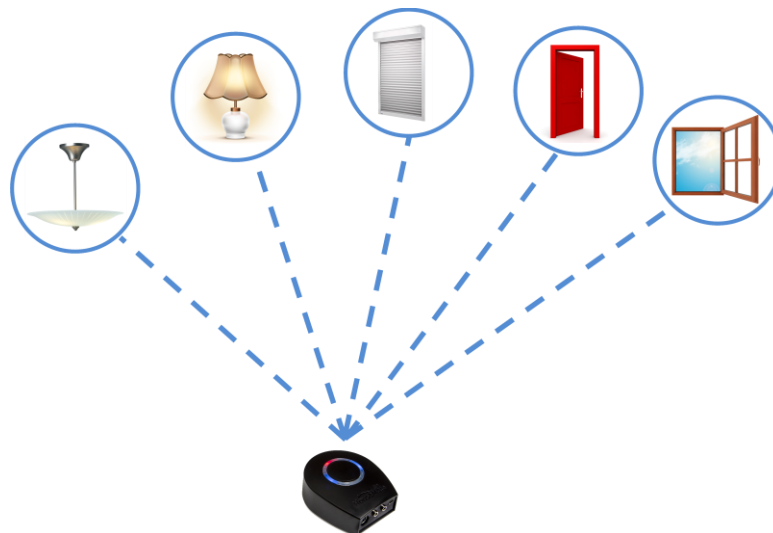

Betaalbare handenvrije automatisering

EasyWave modules

EasyWave is een op radiogolf gebaseerd automatiseringssysteem. Het is eenvoudig te installeren en is zeer betrouwbaar. Met behulp van de verschillende modules die beschikbaar zijn, kan men op afstand o.a. deuren, ramen, gordijnen, verlichting bedienen.

EasyWave modules kunnen in zowel bestaande als nieuwe gebouwen geïnstalleerd worden en hebben geen speciale kabels nodig.

Dankzij de radiogolfsignalen die door de muren heen kunnen wordt het kap- en breekwerk tot een minimum beperkt.

De EasyWave modules kunnen met HouseMate Pro bediend worden en zijn daarom ideaal voor mensen die alles handenvrij moeten kunnen bedienen.

Toevoegen van extra bedieningszenders is snel en eenvoudig. Zo kunnen andere bewoners van het huis ook van deze automatiseringssysteem genieten. Deze zenders werken op batterij en kunnen overal geplaatst worden.

Muurzender:

Deze manueel te bedienen zenders kunnen elke EasyWave module schakelen.

Inbouw zenders:

Deze kleine module wordt achter een drukknop ingebouwd. De bestaande knoppen kan men zo blijven gebruiken.