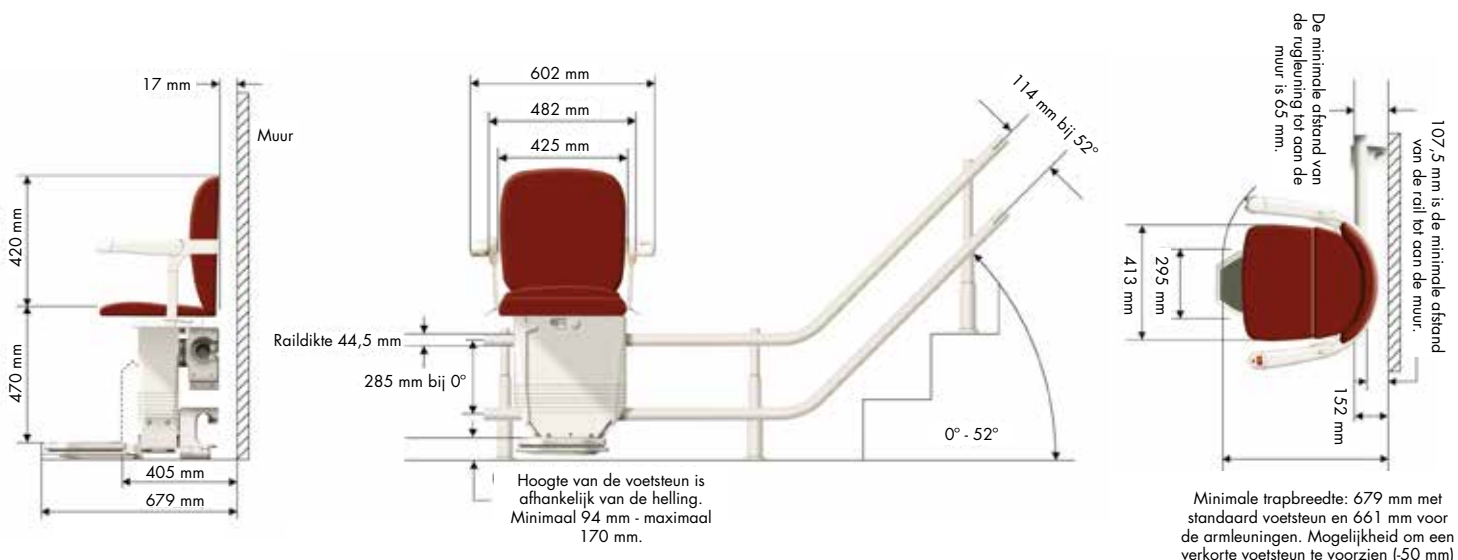

Brons
(in optie)

Afmetingen van de Siena voor een rechte trap

Afmetingen van de Siena voor een trap met bocht(en)

Stannah

Vrijheid • Mobiliteit • Veiligheid

Stannah BVBA • Poverstraat 208 • 1731 Relegem • Tel. 0800 95 950 (gratis) • info@stannah.be