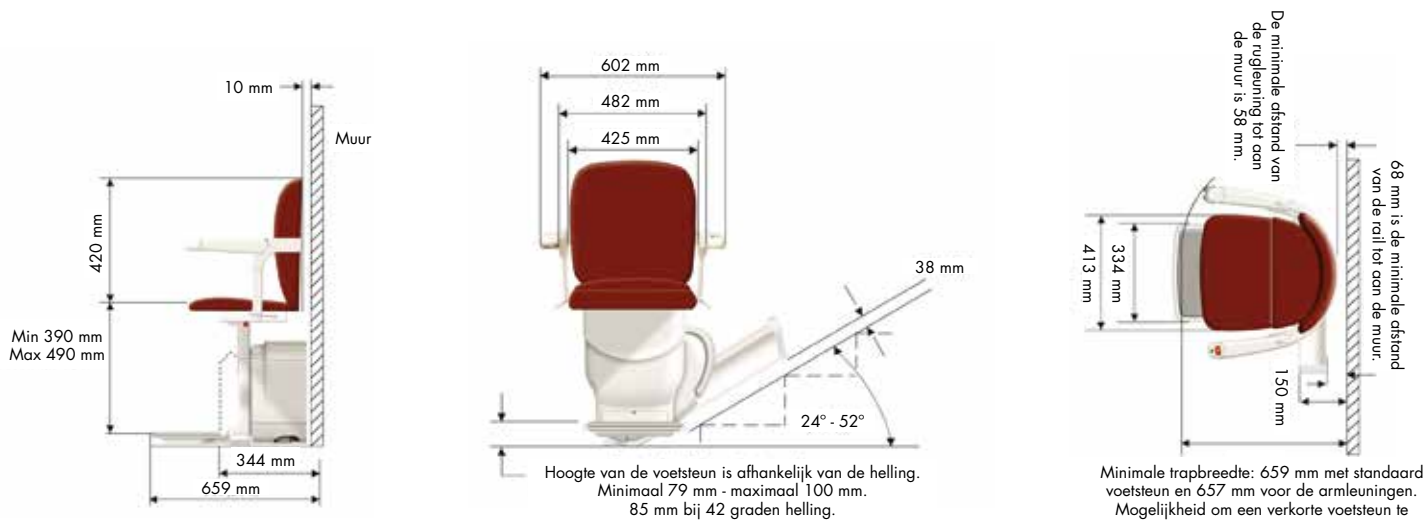

Brons
(in optie)

Afmetingen van de Siena voor een rechte trap

Afmetingen van de Siena voor een trap met bocht(en)

Stannah

Vrijheid • Mobiliteit • Veiligheid

Stannah BVBA • Poverstraat 208 • 1731 Relegem • Tel. 0800 95 950 (gratis) • info@stannah.be