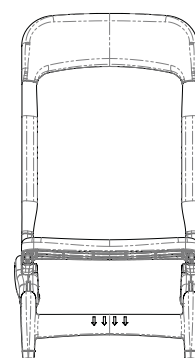

Standaard uitvoering voorzien van:

- UV-bestendig kunststof frame met afneembare hoes
- Zithoekhoekverstelling
- Rughoekverstelling met éénhandige bediening
- Twee zithoogtes door verstelbare poten

## Maten - Uitvoeringen

	Maat 1	Maat 2	Maat 3
Zitbreedte	38 cm	38 cm	44 cm
Zitdiepte	27 cm	33 cm	43 cm
Rughoogte	58 cm	67 cm	81 cm
Afmeting Wave zonder kuitsteun (l x b)	89 x 46 cm	104 x 46 cm	128 x 53 cm
Zithoogte		5 / 18 cm	
Zithoogte met badonderstel		32 - 47 cm	
Zithoogte met doucheonderstel		70 cm	
Zithoogte met transferonderstel		53 - 75 cm	
Afmeting badonderstel (l x b x h)		99 x 44 x 20 cm	
Afmeting doucheonderstel (l x b x h)		86 x 69 x 56 cm	
Rug- en zithoek		0°, 15°, 30°, 45°, 60°, 75°	
Maximale belasting	34 kg	68 kg	114 kg

## Uitvoeringen

	Bestelcode	Omschrijving	Voor maat	Bruto Excl.	BTW
	SC-5801000	Wave basismodel maat 1		€ 881,00	H
	SC-5802000	Wave basismodel maat 2		€ 936,00	H
	SC-5803000	Wave basismodel maat 3		€ 1.003,00	H
	SC-5801100	Wave maat 1 met in hoek verstelbare kuitsteun		€ 980,00	H
	SC-5802100	Wave maat 2 met in hoek verstelbare kuitsteun		€ 1.037,00	H
	SC-5803100	Wave maat 3 met in hoek verstelbare kuitsteun		€ 1.103,00	H
	SC-5801050	Wave basismodel maat 1, incl. hoofdsteun, bekken-/ borstband en beenbanden		€ 992,00	H
	SC-5802050	Wave basismodel maat 2, incl. hoofdsteun, bekken-/ borstband en beenbanden		€ 1.160,00	H
	SC-5803050	Wave basismodel maat 3, incl. hoofdsteun, bekken-/ borstband en beenbanden		€ 1.226,00	H
	SC-5801150	Wave maat 1 met in hoek verstelbare kuitsteun, incl. hoofdsteun, bekken-/ borstband en beenbanden		€ 1.093,00	H
	SC-5802150	Wave maat 2 met in hoek verstelbare kuitsteun, incl. hoofdsteun, bekken-/ borstband en beenbanden		€ 1.259,00	H
	SC-5803150	Wave maat 3 met in hoek verstelbare kuitsteun, incl. hoofdsteun, bekken-/ borstband en beenbanden		€ 1.325,00	H