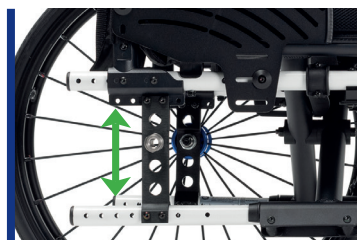

**VERSTELBARE
ZITHOEK:**
0° - 10°

**VERSTELBARE
ZITHOOGTE:**
44* - 47 - 50 - 53 CM

**VERSTELBARE
ZITDIEPTE:**
42 TO 48 CM

**AFNEEMBARE,
IN- EN UITKLAPBARE
VOETSTEUNEN**

**Verplicht met 22" achterwielen*

HOOGTE RUGLEUNING