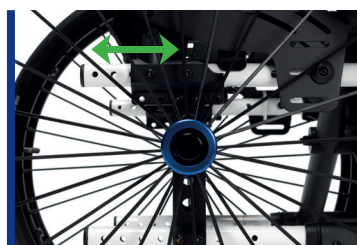

**VERSTELBARE
ZITHOEK:**
0° - 10°

**VERSTELBARE
ZITHOOGTE:**
44* - 47 - 50 - 53 CM

**VERSTELBARE
ZITDIEPTE:**
42 TO 48 CM

**AFNEEMBARE,
IN- EN UITKLAPBARE
VOETSTEUNEN**

**Verplicht met 22" achterwielen*

HOOGTE RUGLEUNING