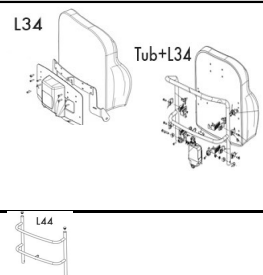

VOETSTEUN				
B06	Afneembare voetsteunen		S	-
BA6	Afneembare voetsteunen - verkort model (7cm korter)		O	-
MANUELE BEENSTEUNEN				
Rechts				
BZ7 ART	Comfortbeensteun, mechanisch en lengtecorrigerend	☐		166,44 €
BZ8 ART	Comfortbeensteun, mechanisch en lengtecorrigerend - verkort model (7 cm)	☐		166,44 €
Links				
BZ7 ART	Comfortbeensteun, mechanisch en lengtecorrigerend	☐		166,44 €
BZ8 ART	Comfortbeensteun, mechanisch en lengtecorrigerend - verkort model (7 cm)	☐		166,44 €
ELECTRISCHE BEENSTEUNEN				
Rechts				
BZE ART	Elektrisch verstelbare comfortbeensteun (1 actuator)	☐		723,65 €
Links				
BZE ART	Elektrisch verstelbare comfortbeensteun (1 actuator)	☐		723,65 €
KLEUREN voor het KADER				
			mat	gloss
C4	Rood	☐	☐	-
C5	Zwart	☐	☐	-
C8	Geel	☐	☐	-
C29	Zilver	☐	☐	-
C34	Meloen oranje	☐	☐	-
C53	Oranje	☐	☐	-
C55	Inox	☐	☐	-
C56	Licht metaalblauw	☐	☐	-
C59	Champagne	☐	☐	-
C76	Wit	☐	☐	-
C79	Zacht blauw	☐	☐	-
C85	Grasgroen	☐	☐	-
C87	Meloen oranje	☐	☐	-
C88	Goud	☐	☐	-
C89	Bruin	☐	☐	-
C71	blauw	-	☐	-
C72	rood	-	☐	-
C73	groen	-	☐	-
C78	blauw	-	☐	-
ZIT				
L35 Soft	Voorgevormde zit SOFT	☐		253,28 €
L35 3D NET	Voorgevormde zit 3D NET	☐		253,28 €
L35 Skai	Voorgevormde zit KUNSTLEDER zwart	☐		253,28 €
L16F	Houten basisplaat - zonder kussen	☐		-
L16F + B23	Houten basisplaat - B23 nylon en in combinatie L44 (nylon)			
L16F + L35 Soft	Houten basisplaat - L35 Soft afneembaar	☐		253,28 €
L16F + L35 3D	Houten basisplaat - L35 3D NET afneembaar	☐		253,28 €
L16F + L35 Skai	Houten basisplaat - L35 Kunstleder afneembaar	☐		253,28 €
RUG				
type rug				
L34	Voorgevormde comfortrug - standaard	☐		267,74 €
L34 op buisframe	Voorgevormde comfortrug - gemonteerd op buizenframe	☐		267,74 €
type bekleding bij voorgevormde zittingen en ruggen				
	SOFT - dit wordt standaard gebruikt indien niets aangeduid is	☐		-
	3D NET	☐		
	KUNSTLEDER zwart	☐		
L44	Buizenframe met naspanbare rug (nylon)	☐		-