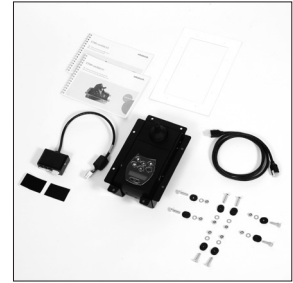

EU 87 Elektrisch wegzwembare tafelbesturing MTC