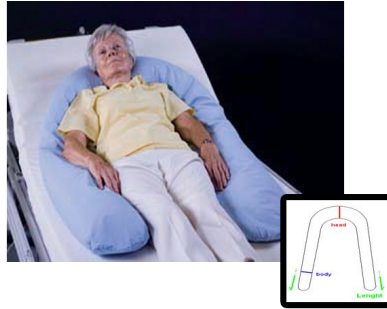

1543931 - Sloop katoen voor positioneringskussen Lang - 26 x 35 cm x 280 cm - 1 st

Beschrijving

Afneembare overtrek in katoen en wasbaar in de machine.

Specificaties

Merk	Renol
SKU leverancier	RCM12288
Normeringen	EN ISO 13485:2016; 14971:2012; 10993:2019; 10993-5:2009; 1041:2008; 15223-1:2016; 62366:2008
Samenstelling	Katoen
Kleur sloop	Blauw
Materiaal	Katoen
Merk positioneringsmateriaal	Renol
Wasbaar	60° C
Europese Regelgeving	MDD - 93/42/EEC - Klasse I
Type verpakking	Stuk