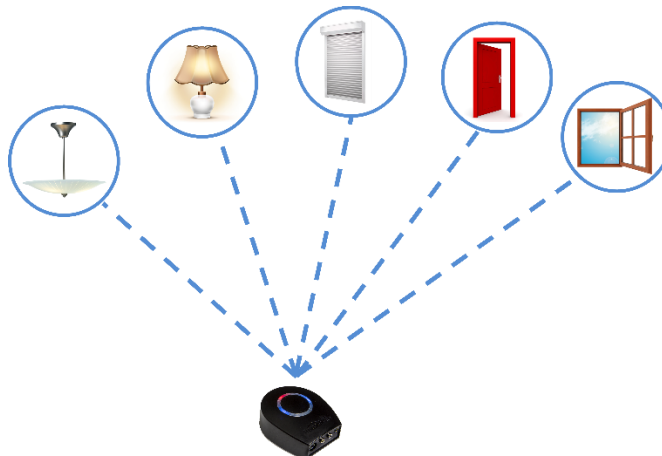

Betaalbare handenvrije automatisering

EasyWave modules

EasyWave is een op radiogolf gebaseerd automatiseringssysteem. Het is eenvoudig te installeren en is zeer betrouwbaar. Met behulp van de verschillende modules die beschikbaar zijn, kan men op afstand o.a. deuren, ramen, gordijnen, verlichting bedienen.

EasyWave modules kunnen in zowel bestaande als nieuwe gebouwen geïnstalleerd worden en hebben geen speciale kabels nodig.

Dankzij de radiogolfsignalen die door de muren heen kunnen is er geen kap- en breekwerk nodig om deze modules te installeren.

De EasyWave modules kunnen met HouseMate Pro bediend worden en zijn daarom ideaal voor mensen die alles handenvrij moeten kunnen bedienen.

Toevoegen van extra bedieningszenders is snel en eenvoudig. Zo kunnen andere bewoners van het huis ook van deze automatiseringssysteem genieten. Deze zenders werken op batterij en kunnen overal geplaatst worden.

Muurzender:

Deze manueel te bedienen zenders kunnen elke EasyWave module schakelen.

Inbouw zenders:

Deze kleine module wordt achter een drukknop ingebouwd. De bestaande knoppen kan men zo blijven gebruiken.