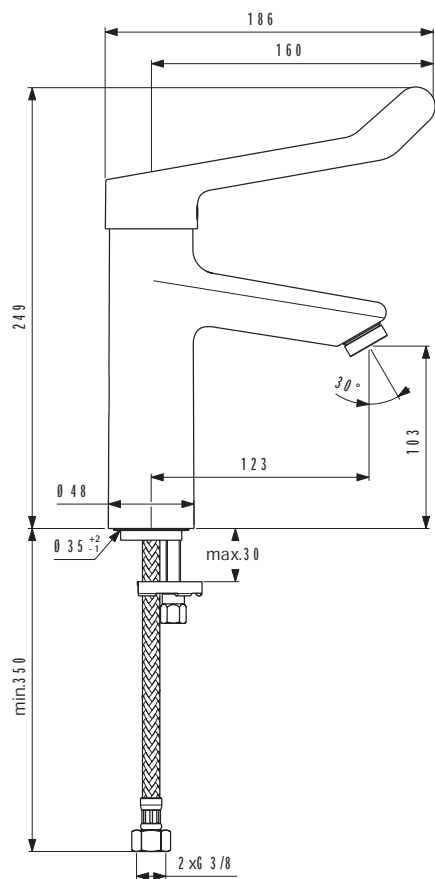

Uitvoering / Finitions

AA Chroom / Chrome