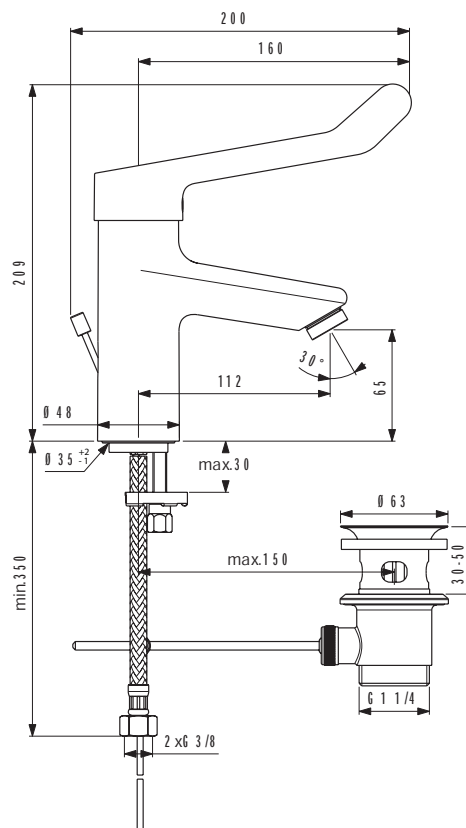

Uitvoering / Finitions

AA Chroom / Chrome

Omschrijving / Description

Wastafelmengkraan
Vaste leeglopende uitloop met anti-bacteriële, laminaire straatbreker
Gemakkelijk te reinigen verchromd messing lichaam
Cartouche 38mm met geïntegreerde temperatuur- en debietbegrenzing
Debietbegrenzing van 5 l/min geïntegreerd in de cartouche
Onderbevestiging (EASY FIX). Weerstaat aan thermische schokken
Montage met flexibels PEX. Product geproduceerd zonder nikkel
Mitigeur lavabo sur table
Bec fixe incliné autovidable avec brise jet laminaire antibactérien
Corps en laiton chromé facilement nettoyable
Cartouche diamètre 38 mm avec limiteur de température et de débit intégré
Limiteur de débit à 5 l/mn intégré dans la cartouche
Système de fixation easy-fix. Résiste aux chocs thermiques
Equipé de flexibles PEX. Produit fabriqué sans nickel

Uitvoering / Finitions

AA Chroom / Chrome

Omschrijving / Description

Wastafelmengkraan GRANDE
Vaste leeglopende uitloop met anti-bacteriële, laminaire straatbreker
Gemakkelijk te reinigen verchromd messing lichaam
Cartouche 38mm met geïntegreerde temperatuur- en debietbegrenzing
Debietbegrenzing van 5 l/min geïntegreerd in de cartouche
Onderbevestiging (EASY FIX). Weerstaat aan thermische schokken
Montage met flexibels PEX. Product geproduceerd zonder nikkel
Mitigeur lavabo sur table. Version GRANDE
Bec fixe incliné autovidable avec brise jet laminar antibactérien
Corps en laiton chromé facilement nettoyable
Cartouche diamètre 38 mm avec limiteur de température et de débit intégré
Limiteur de débit à 5 l/mn intégré dans la cartouche
Système de fixation easy-fix; Résiste aux chocs thermiques
Equipé de flexibles PEX; Produit fabriqué sans nickel