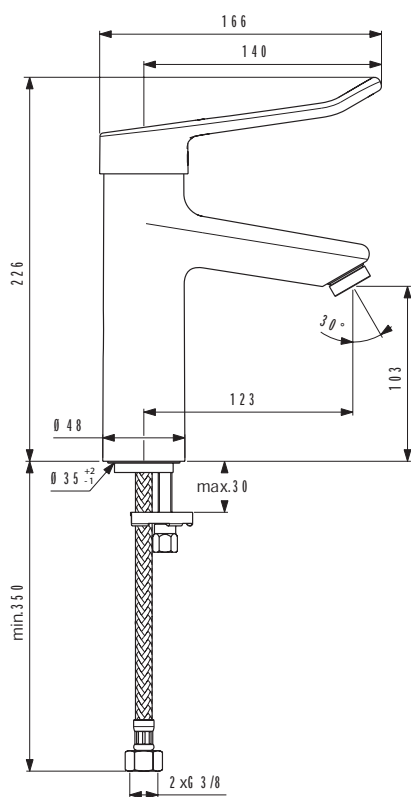

Uitvoering / Finitions

AA Chroom / Chrome