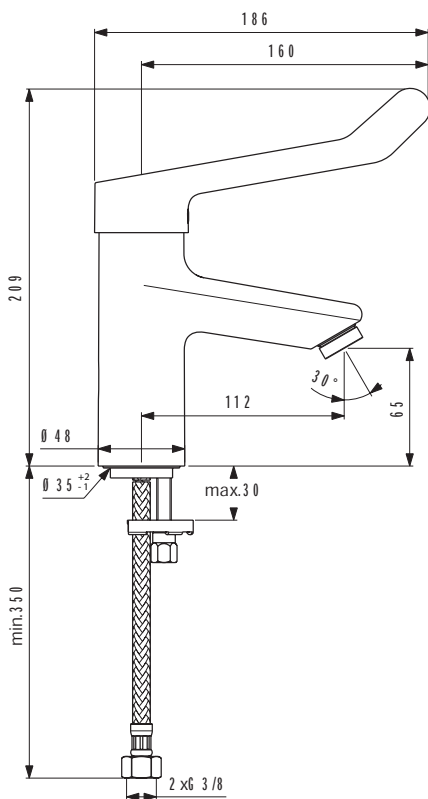

Uitvoering / Finitions

AA Chroom / Chrome

Omschrijving / Description

Wastafelmengkraan
Vaste leeglopende uitloop met anti-bacteriële, laminaire straatbreker
Gemakkelijk te reinigen verchromd messing lichaam
Cartouche 38mm met geïntegreerde temperatuur- en debietbegrenzing
Debietbegrenzing van 5 l/min geïntegreerd in de cartouche
Onderbevestiging (EASY FIX). Weerstaat aan thermische schokken
Montage met flexibels PEX. Product geproduceerd zonder nikkel
Mitigeur lavabo sur table
Bec fixe incliné autovidable avec brise jet laminaire antibactérien
Corps en laiton chromé facilement nettoyable
Cartouche diamètre 38 mm avec limiteur de température et de débit intégré
Limiteur de débit à 5 l/mn intégré dans la cartouche
Système de fixation easy-fix. Résiste aux chocs thermiques
Equipé de flexibles PEX. Produit fabriqué sans nickel

Uitvoering / Finitions

AA Chroom / Chrome

Omschrijving / Description

Wastafelmengkraan GRANDE
Vaste leeglopende uitloop met anti-bacteriële, laminaire straatbreker
Gemakkelijk te reinigen verchromd messing lichaam
Cartouche 38mm met geïntegreerde temperatuur- en debietbegrenzing
Debietbegrenzing van 5 l/min geïntegreerd in de cartouche
Onderbevestiging (EASY FIX). Weerstaat aan thermische schokken
Montage met flexibels PEX. Product geproduceerd zonder nikkel
Mitigeur lavabo sur table. Version GRANDE
Bec fixe incliné autovidable avec brise jet laminar antibactérien
Corps en laiton chromé facilement nettoyable
Cartouche diamètre 38 mm avec limiteur de température et de débit intégré
Limiteur de débit à 5 l/mn intégré dans la cartouche
Système de fixation easy-fix; Résiste aux chocs thermiques
Equipé de flexibles PEX; Produit fabriqué sans nickel