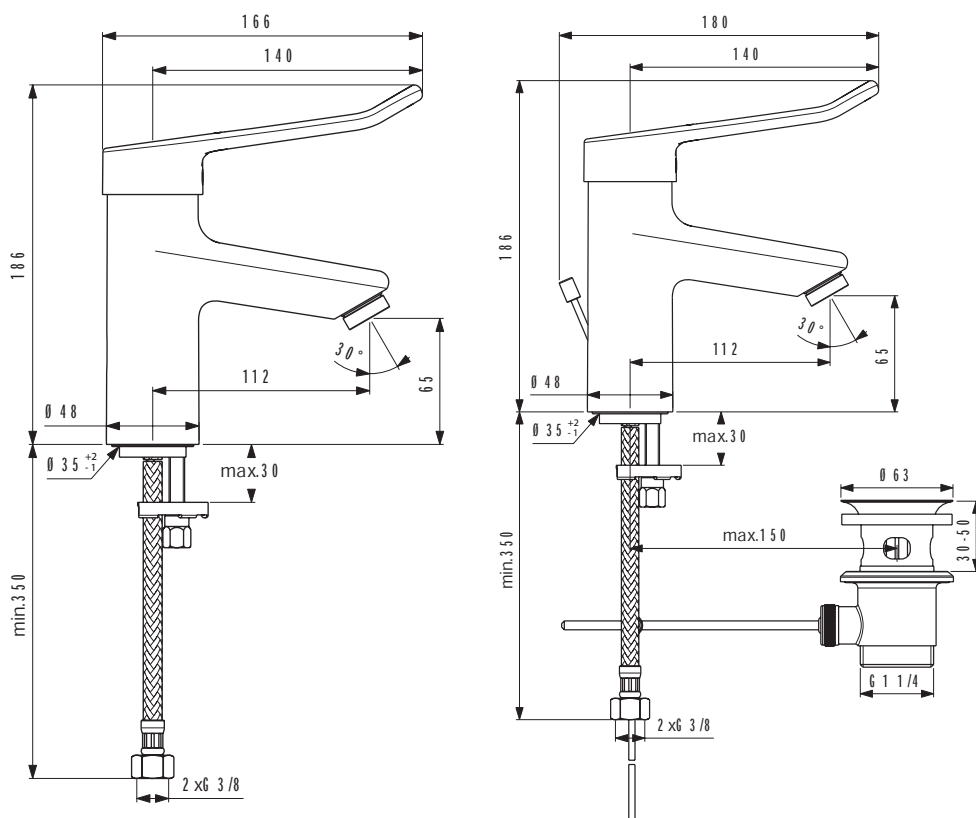

Omschrijving / Description

Wastafelmengkraan
Vaste leeglopende uitloop met anti-bacteriële, laminaire straatbreker
Gemakkelijk te reinigen verchromd messing lichaam
Cartouche 38mm met geïntegreerde temperatuur- en debietbegrenzing
Debietbegrenzing van 5 l/min geïntegreerd in de cartouche
Onderbevestiging (EASY FIX). Weerstaat aan thermische schokken
Montage met flexibels PEX. Product geproduceerd zonder nikkel
Mitigeur lavabo sur table
Bec fixe incliné autovidable avec brise jet laminaire antibactérien
Corps en laiton chromé facilement nettoyable
Cartouche diamètre 38 mm avec limiteur de température et de débit intégré
Limiteur de débit à 5 l/mn intégré dans la cartouche
Système de fixation easy-fix. Résiste aux chocs thermiques
Equipé de flexibles PEX. Produit fabriqué sans nickel

Uitvoering / Finitions

AA Chroom / Chrome

Omschrijving / Description

Wastafelmengkraan
Vaste leeglopende uitloop met anti-bacteriële, laminaire straatbreker
Gemakkelijk te reinigen verchromd messing lichaam
Cartouche 38mm met geïntegreerde temperatuur- en debietbegrenzing
Debietbegrenzing van 5 l/min geïntegreerd in de cartouche
Onderbevestiging (EASY FIX). Weerstaat aan thermische schokken
Montage met flexibels PEX. Product geproduceerd zonder nikkel
Mitigeur lavabo sur table
Bec fixe incliné autovidable avec brise jet laminaire antibactérien
Corps en laiton chromé facilement nettoyable
Cartouche diamètre 38 mm avec limiteur de température et de débit intégré
Limiteur de débit à 5 l/mn intégré dans la cartouche
Système de fixation easy-fix. Résiste aux chocs thermiques
Equipé de flexibles PEX. Produit fabriqué sans nickel