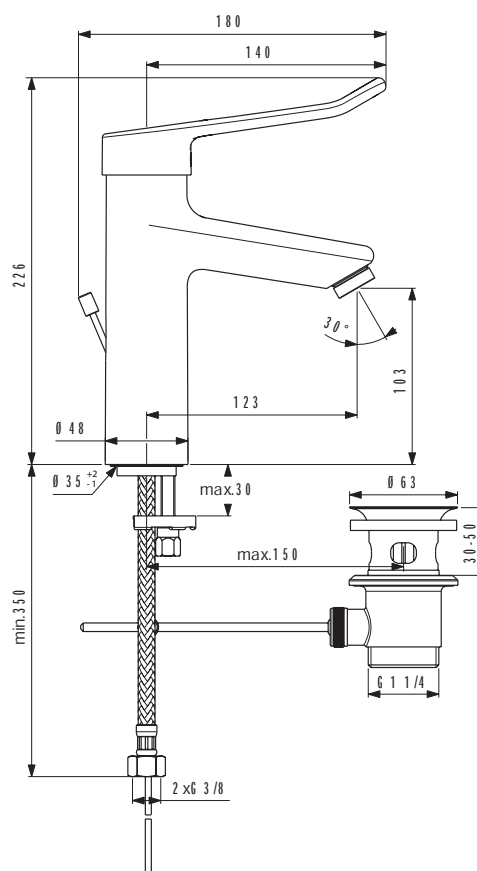

Uitvoering / Finitions

AA Chroom / Chrome