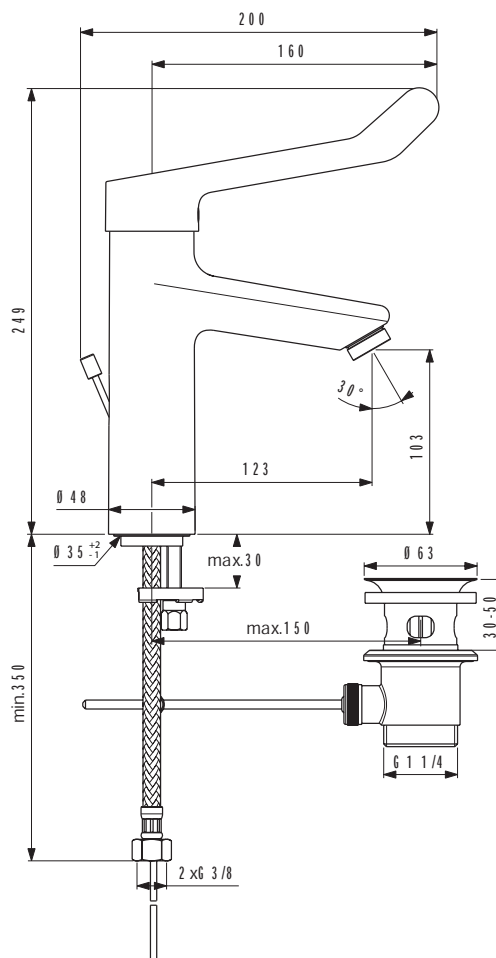

Uitvoering / Finitions

AA Chroom / Chrome