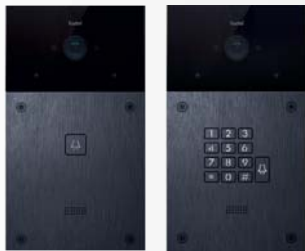

De kit FT600VK en FT600VKK bestaan telkens uit:

+