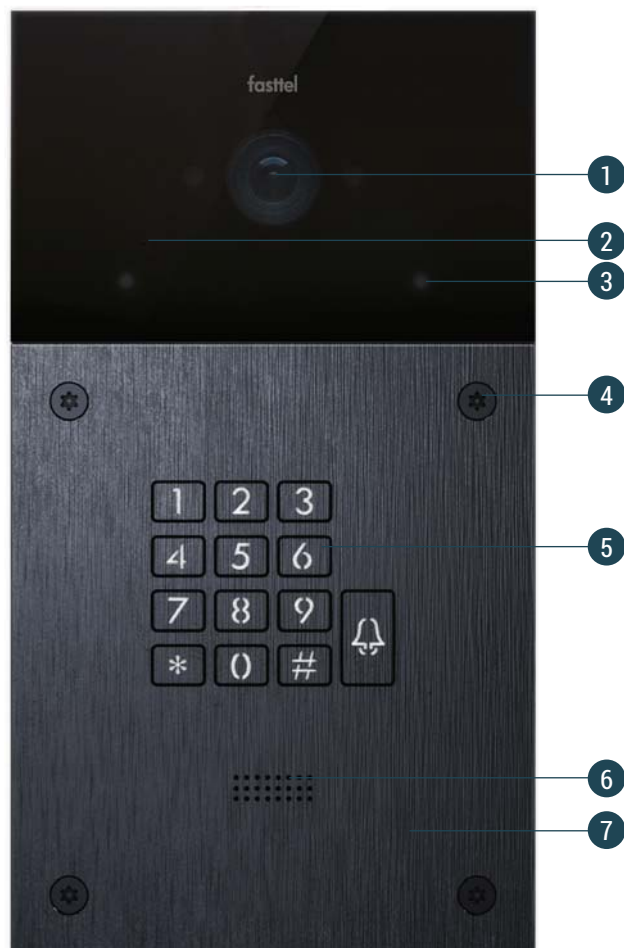

FT600VK / FT600VKK
VIDEOKITS

VIDEOKITS

FT600VK & FT600VKK

Op zoek naar een klasse product én toch erg budgetvriendelijk?

De FT600VK en FT600VKK video kit biedt het beiden. Zijn prijs zal u verbazen maar vergis u echter niet: de afwerking van de buitenpost is en blijft een echte Fasttel: prachtig zwart geanodiseerd aluminium afgewerkt met echt glas! Plastic krijgt opnieuw geen kans.

SPECIFICATIES

1. De 140° camera is zeer subtiel weggewerkt waardoor de bezoeker zich niet bespied voelt en vandalisme niet wordt aangetrokken.
2. Het volume van de microfoon kan onafhankelijk van dat van de luidspreker geregeld worden.
3. Een lichtsensor schakelt in het donker de camera naar perfect zwart/wit nachtbeeld.
4. Met 4 antivandaalschroeven wordt de buitenpost stevig vastgezet.
5. Met het optionele toetsenbord kunnen 2 relais gestuurd worden.
6. De erg krachtige luidspreker is in verschillende stappen instelbaar.
7. Het kader uit geborsteld aluminium en glas.

AFMETINGEN

De buitenpost FT600 en FT600K kan zowel in als op de muur geplaatst worden en dit met 1 en dezelfde bak.

Totale afmeting:

216x116x31 (HxBxD)

Te voorziene uitsparing inbouwmodel: 202x102x31 (HxBxD)