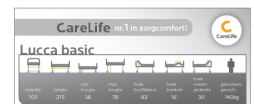

HOOG LAAG BED LUCCA BASIC

Normale
prijs:
€ 1.195,00

**Speciale
prijs
€ 1.095,00**

Productafbeeldingen

Short Description

- Stabiel (ook op hoogte) - Makkelijk in gebruik - Hoog laag functie - Afmeting 215 bij 103 cm - Exclusief papegaai en zijhekken - **Scherpe prijs!! GRATIS LEVERING EN MONTAGE!**

Beschrijving

Zeer scherp geprijsd Hoog Laag bed bezit vele functies voor een uiterst scherpe prijs! Hoog laag verstelling, rugverstelling zijn eenvoudig met de bijgeleverde afstandbedieningen te verstellen. Dit bed is zeer goed te gebruiken in combinatie met een tillift. Standaard wordt het bed geleverd exclusief papegaai en onrusthekken; deze zijn er eventueel apart bij te bestellen.

							
breedte	lengte	min. hoogte	max. hoogte	hoek hoofdsteun	hoek knieknik	hoek voeten-gedeelte	gebruikers-gewicht
103	215	38	78	83°	16°	30°	140kg

➤ **LEVERING** Het product wordt door onze eigen professionele bezorgdienst gratis geleverd en geïnstalleerd in Nederland en België (andere landen in overleg). Uiteraard nemen wij alle verpakkingsmaterialen mee en zorgen ervoor dat de slaapkamer opgeruimd achter blijft!