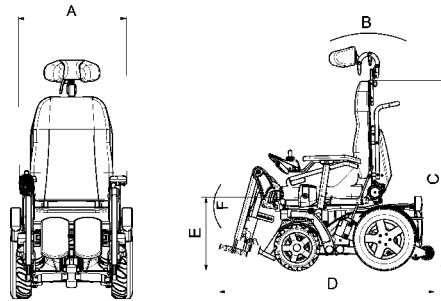

Provider's information

Company
Customer No.
Address
Phone
Email
Consignment
Date
Model
Wheelchair usage: Mainly indoor   Mainly outdoor   Both indoor and outdoor

Clients information

Name (optional)
Age
Disability

Required chair's dimensions

Position	Description	Dimension	Unit
A	Overall width		mm
B	Back support angle		deg.
C	Overall height (w/o head support)		mm
D	Overall length		mm
E	Seat to floor height		mm
F	Leg support angle		deg.

Trusted Solutions,
Passionate People

Client's data

Description	Dimension	Unit
Height		cm
Weight		kg
Waist		cm
Thigh		cm
Lower leg circumference		cm
Leg support angle		deg.
1 Hip width		cm
2 Seat to top of head		cm
3 Seat to shoulder		cm
4 Seat to elbow		cm
5 Knee to back		cm
6 Knee to heel		cm