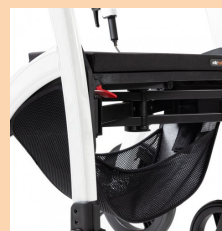

Kleine maat - Small:

ARTICLE: 2011RM0021 (BLAUW - ISLAND BLUE-STANDARD)
ARTICLE: 2011RM0022 (ZWART - MATT BLACK-STANDARD)

Rollz Motion Performance

(inclusief de bagetas)

- Luchtbanden
- Extra comfortabele zitting

- Gewicht: 11,4 kg + 3,7 kg

ARTIKEL NR.: 2010RM0014 (JUNGLE GREEN)

ACCESSOIRES

Bekerhouder

ARTIKEL NR.: 1020RM0002

Rugleuning

ARTIKEL NR.: 1020RM0012

Bagetas

Dienblad

ARTIKEL NR.: 1020RM0026

Haak

Set luchtbanden

ARTIKEL NR.: 1020RM0020

TECHNISCHE GEGEVENS

	Standard	Small
■ Hoogte handgrepen	86-102 cm	82-94 cm
■ Zithoogte	55 cm	50 cm
■ Breedte	65,5 cm	
■ Zitbreedte	45 cm	
■ Lengte	63 cm	
■ Max gewicht	125 kg	
■ Gewicht	10,6 kg + 3,7 kg	
■ Wioldiameter	30 cm achteraan et 20 cm vooraan	