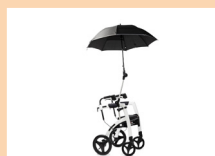

Paraplu - Parasol

ARTIKELNR: 1020RM0019