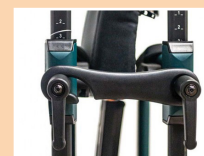

Dienblad

ARTIKEL NR.: 1020RM0026

Haak

Set luchtbanden

ARTIKEL NR.: 1020RM0020

TECHNISCHE GEGEVENS

	Standard	Small
■ Hoogte handgrepen	86-102 cm	82-94 cm
■ Zithoogte	55 cm	50 cm
■ Breedte	65,5 cm	
■ Zitbreedte	45 cm	
■ Lengte	63 cm	
■ Max gewicht	125 kg	
■ Gewicht	10,6 kg + 3,7 kg	
■ Wioldiameter	30 cm achteraan et 20 cm vooraan	