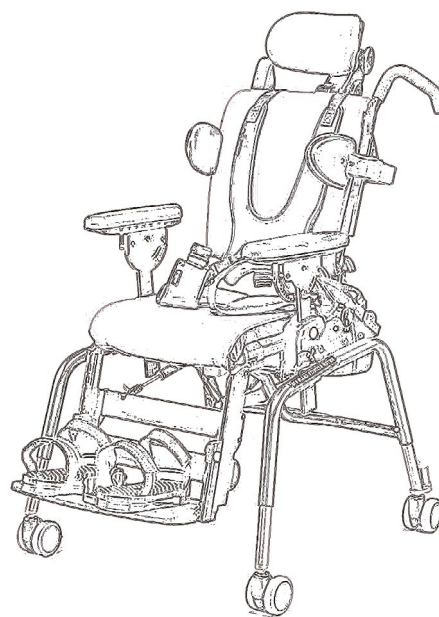

Telefoonnummer:

De Activity Chair is een stoel voor beweeglijke kinderen. Met een optioneel dynamisch systeem om de fysieke of psychische spanning te reguleren. De stoel is op te bouwen van simpele tot complexe ondersteuning. Geschikt voor kinderen, jongeren en zelfs volwassenen.

Standaard uitvoering voorzien van:

- Rugleuning en zitting in hoek verstelbaar d.m.v. gasveer
- Basisframe met in hoogte verstelbare poten
- Zitting en rugleuning incl. afwasbare bekleding
- Bekkengordel
- Framekleur zwart

Maten - Uitvoeringen

	Maat 0	Maat 1	Maat 2
Zitdiepte	20 - 30 cm	28 - 41 cm	38 - 51 cm
Zitbreedte	30 cm	36 cm	43 cm
Zitbreedte met heupelotten	18 - 23 cm	22 - 29 cm	28 - 36 cm
Borstbreedte	14 - 29 cm	17 - 30 cm	24 - 36 cm
Rughoogte	32 - 39 cm	39 - 48 cm	48 - 61 cm
Hoogte van hoofdsteun tot zitting	37 - 53 cm	44 - 62 cm	50 - 75 cm
Hoogte van armsteun tot zitting	13 - 19 cm	18 - 27 cm	18 - 27 cm
Onderbeenlengte	23 - 30 cm	30 - 42 cm	38 - 51 cm
Zithoogte vanaf de grond met potenset kort / lang	24 - 32 cm / 47 - 55 cm	32 - 42 cm / 48 - 58 cm	42 - 52 cm / 51 - 61 cm
Zithoogte vanaf de grond met potenset en wielen kort / lang	34 - 42 cm / 47 - 55 cm	41 - 51 cm / 48 - 58 cm	42 - 52 cm / 51 - 61 cm
Framebreedte met potenset kort / lang	53 cm / 58 cm	59 cm / 62 cm	66 cm / 66 cm
Framebreedte met potenset en wielen kort / lang	57 cm / 60 cm	62 cm / 65 cm	71 cm / 71 cm
Zithoek	-15° - +15°	-15° - +15°	-15° - +15°
Rughoek	-5° - +20°	-5° - +20°	-5° - +20°
Maximale belasting	34 kg	68 kg	102 kg