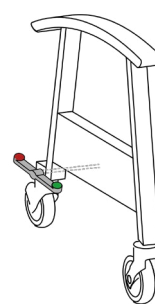

Er zijn volgende varianten mogelijk:

Zonder wielen

Wielen Ø75

Wielen Ø125

Wielen Ø125,
met centrale rem

Wijzigingen voorbehouden, laatste update 2021-10, de getoonde afbeeldingen zijn enkel ter illustratie

TECHNISCHE KENMERKEN

AFMETINGEN

TYPE											
Laguna	70-82	85-92	115	55	50	50	75	69-70	28-50	ja	★ ★ ★
Voetenbank vast	53	43	43	-	-	-	-	-	4,1	ja	★ ★ ★
Voetenbank verstelbaar	53	43	43	-	-	-	-	-	4,2	ja	★ ★ ★