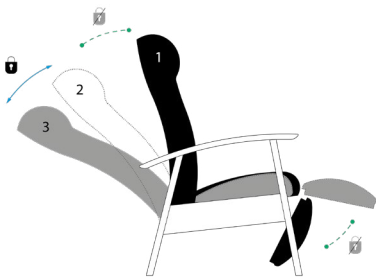

Meer info op pagina 6

Wijzigingen voorbehouden, laatste update 2021-10, de getoonde afbeeldingen zijn enkel ter illustratie

VERSTELMECHANIEKEN

VA

VASTE UITVOERING

Vaste uitvoering, niet verstelbaar, zonder beensteun.
Optioneel: vaste of verstelbare voetenbank.

SC

SC

De zitting en rugleuning zijn traploos verstelbaar door middel van een gasveer, inclusief houdingscorrectie. Zonder beensteun.
Optioneel: vaste of verstelbare voetenbank.

QT

Zit en rug verstelbaar met afzonderlijk verstelbare rug (d.m.v. gasveer), voorzien van zitcorrectie.