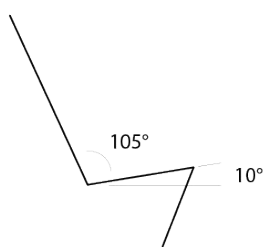

Zit, rug en beensteun elektrisch verstelbaar (2 motoren) voorzien van zitcorrectie. Beensteun afzonderlijk regelbaar. Keuze tussen vaste vloeradapter of vaste heropladbare batterij.

Wijzigingen voorbehouden, laatste update 2021-10, de getoonde afbeeldingen zijn enkel ter illustratie