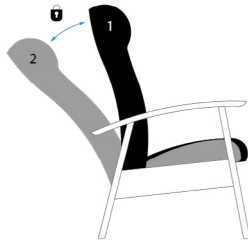

Meer info op pagina 6

Wijzigingen voorbehouden, laatste update 2021-10, de getoonde afbeeldingen zijn enkel ter illustratie

VERSTELMECHANIEKEN

VA

VASTE UITVOERING

Vaste uitvoering, niet verstelbaar, zonder beensteun.
Optioneel: vaste of verstelbare voetenbank.

SC

SC

De zitting en rugleuning zijn traploos verstelbaar door middel van een gasveer, inclusief houdingscorrectie. Zonder beensteun.
Optioneel: vaste of verstelbare voetenbank.

QT

Zit en rug verstelbaar met afzonderlijk verstelbare rug (d.m.v. gasveer), voorzien van zitcorrectie.