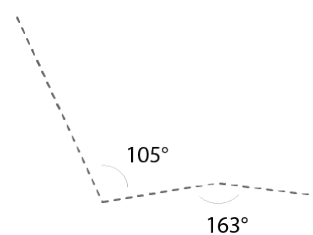

Zit, rug en beensteun elektrisch verstelbaar (2 motoren) voorzien van zitcorrectie. Beensteun afzonderlijk regelbaar. Keuze tussen vaste vloeradapter of vaste heropladbare batterij.

Wijzigingen voorbehouden, laatste update 2021-10, de getoonde afbeeldingen zijn enkel ter illustratie