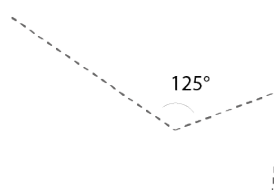

Zit, rug en beensteun elektrisch verstelbaar (2 motoren) voorzien van zitcorrectie. Beensteun afzonderlijk regelbaar. Keuze tussen vaste vloeradapter of vaste heropladbare batterij.

Wijzigingen voorbehouden, laatste update 2021-10, de getoonde afbeeldingen zijn enkel ter illustratie