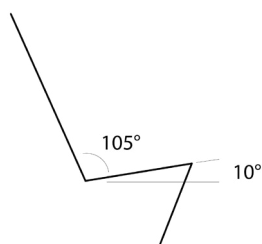

Zit en rug verstelbaar met afzonderlijke verstelbare rug (d.m.v. gasveer), met zitcorrectie. Afzonderlijk, vergrendelbare uitklapbare beensteun.