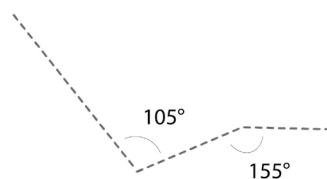

Zit en rug verstelbaar met afzonderlijke verstelbare rug (d.m.v. gasveer), met zitcorrectie. Afzonderlijk, vergrendelbare uitklapbare beensteun.