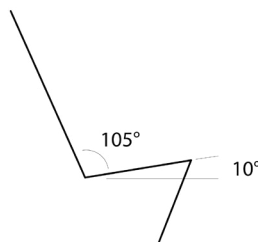

SC

De zitting en rugleuning zijn traploos verstelbaar door middel van een gasveer, inclusief houdingscorrectie. Zonder beensteun.
Optioneel: vaste of verstelbare voetenbank.