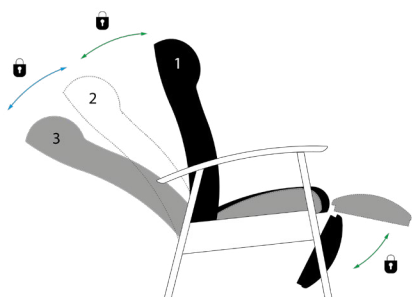

SC

SC

De zitting en rugleuning zijn traploos verstelbaar door middel van een gasveer, inclusief houdingscorrectie. Zonder beensteun.
Optioneel: vaste of verstelbare voetenbank.

QT

Zit en rug verstelbaar met afzonderlijk verstelbare rug (d.m.v. gasveer), voorzien van zitcorrectie.

Wijzigingen voorbehouden, laatste update 2021-10, de getoonde afbeeldingen zijn enkel ter illustratie

VERSTELMECHANIEKEN

QA

Zit en rug verstelbaar met afzonderlijke verstelbare rug (d.m.v. gasveer), met zitcorrectie. Afzonderlijk, vergrendelbare uitklapbare beensteun.