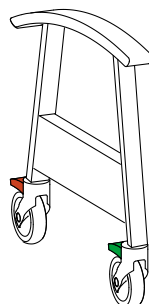

ARMEN

De Laguna kan voorzien worden van verschillende zijpanden/armen: van een comfortabele, volledig gestoffeerde arm tot een neerschuifbare arm. Naar gelang het type arm is het al dan niet mogelijk hierop een leeftablet te plaatsen.

Er zijn volgende varianten mogelijk:

Zonder wielen

Wielen Ø75

Wielen Ø125

Wielen Ø125,
met centrale rem

Wijzigingen voorbehouden, laatste update 2021-10, de getoonde afbeeldingen zijn enkel ter illustratie