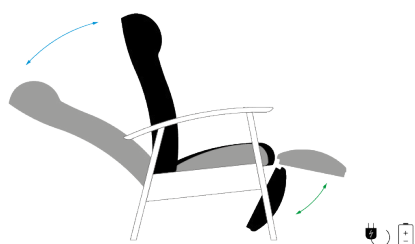

SC

SC

De zitting en rugleuning zijn traploos verstelbaar door middel van een gasveer, inclusief houdingscorrectie. Zonder beensteun.
Optioneel: vaste of verstelbare voetenbank.

QT

Zit en rug verstelbaar met afzonderlijk verstelbare rug (d.m.v. gasveer), voorzien van zitcorrectie.

Wijzigingen voorbehouden, laatste update 2021-10, de getoonde afbeeldingen zijn enkel ter illustratie

VERSTELMECHANIEKEN

QA

Zit en rug verstelbaar met afzonderlijke verstelbare rug (d.m.v. gasveer), met zitcorrectie. Afzonderlijk, vergrendelbare uitklapbare beensteun.