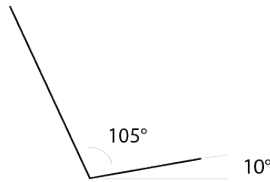

VASTE UITVOERING

Vaste uitvoering, niet verstelbaar, zonder beensteun.
Optioneel: vaste of verstelbare voetenbank.

SC