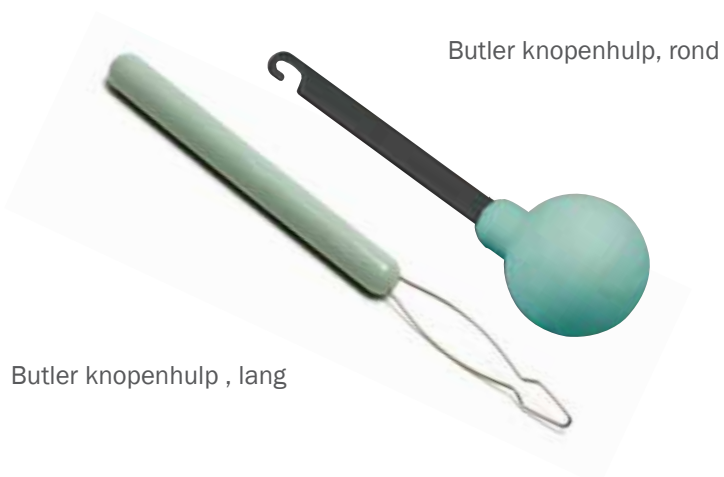

## Etac Socky kousenhulp voor steun- en drukkousen

Deze kousenhulp is ontworpen voor het aantrekken van steunkousen van diverse lengtes en typen. Hij heeft grote lussen die het aantrekken voor zowel gebruiker als verzorger vergemakkelijken.

### Hoe gebruik ik een Etac Kousenhulp voor steun- en drukkousen

Plaats de steunkous op de Socky. De stoffen delen splitsen zich wanneer je de kous optrekt. Het vergemakkelijkt ook voor een verzorger om te helpen.

Dit Socky-model maakt het ook mogelijk voor een verzorger om te helpen bij het aantrekken van steun- en drukkousen.

## Etac Butler knopenhulp

De knopenhulp is beschikbaar in twee modellen. Een knopenhulp met een bolvormige greep voor kleine knoopsgaten en ritsen. Het andere model heeft een lang handvat en kan voor andere knopen gebruikt worden (zelfs jeans-knopen).