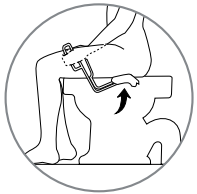

3. Breng de Torkel tussen de benen en maak een vegende beweging.