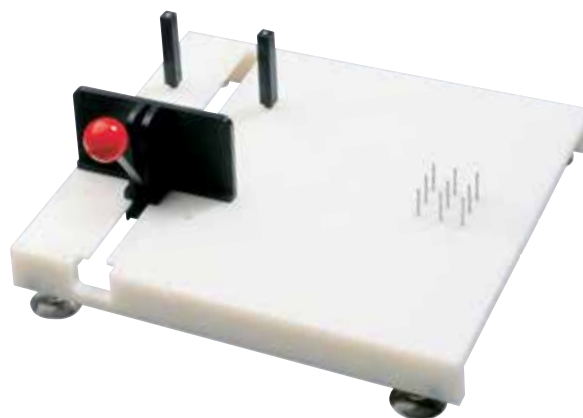

# Etac Fixeerplank en snijplank

Deze hulpmiddelen houden de etenswaren goed op hun plek zodat deze eenvoudig met één hand bereid kunnen worden.

## Etac Fixeerplank

De Fixeerplank is een nuttig hulpmiddel voor iedereen die maar één hand kan gebruiken of die weinig kracht in de handen heeft. Met de klemsteunen kan een schaal, een rasp of een voedingsmiddel gemakkelijk op zijn plaats worden gehouden. De Fixeerplank heeft een speciaal gedeelte met punten voor kleine voedingsmiddelen. Wanneer een vlakke werkplank nodig is, kan dit gedeelte worden verwijderd of met de punten naar beneden worden aangebracht.