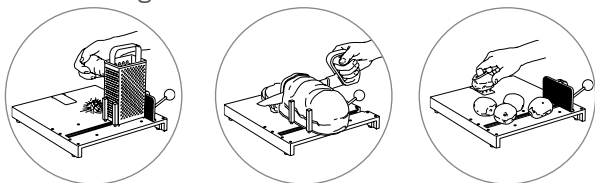

### Ontwerp

Ergonomidesign

# Etac Fixeerplank en snijplank

Deze hulpmiddelen houden de etenswaren goed op hun plek zodat deze eenvoudig met één hand bereid kunnen worden.

## Etac Fixeerplank

De Fixeerplank is een nuttig hulpmiddel voor iedereen die maar één hand kan gebruiken of die weinig kracht in de handen heeft. Met de klemsteunen kan een schaal, een rasp of een voedingsmiddel gemakkelijk op zijn plaats worden gehouden. De Fixeerplank heeft een speciaal gedeelte met punten voor kleine voedingsmiddelen. Wanneer een vlakke werkplank nodig is, kan dit gedeelte worden verwijderd of met de punten naar beneden worden aangebracht.