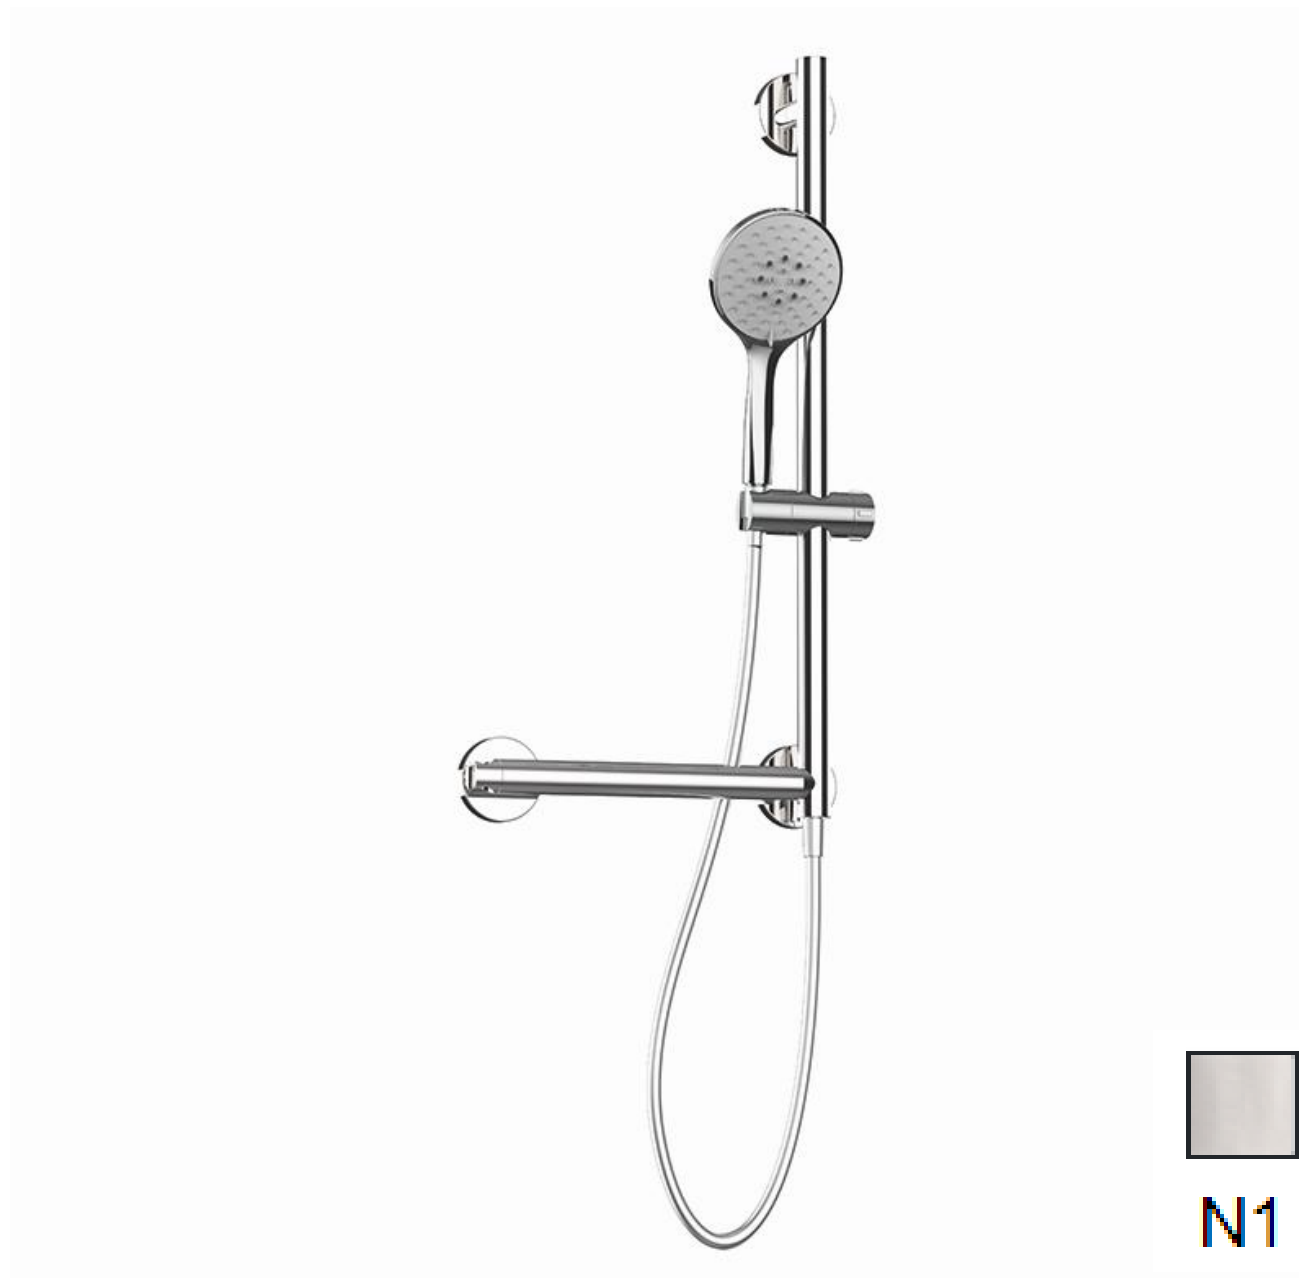

## DOUCHEKOLOM SOLO SAFE

Veilige douchestang. Vervaardigd in RVS 304, Ø 32 mm met “Double Water Inlet” systeem. Draagvermogen 150 kg. Voorzien van 3-jet handdouche met verstelbare houder en anti-torsie flexibele slang. Compleet met horizontale stang met handdouche haak. De dubbelwandige greep zorgt ervoor dat de kolom een dubbele functie heeft.

- Geschikt voor een gebruikersgewicht tot 150 kg
- Afmetingen: AxBxC 469x204x735
- Verkrijgbaar in: RVS satin N1  
polished N2

## DOUCHEKOLOM SOLO SAFE

Artn°	AxBxC (mm)	A1x C1 (mm)	gewicht	belasting
H51GOL01xx	469x204x735	300x650	3.2	150
H51GOR01xx	469x204x735	300x650	3.2	150

## DOUCHEKOLOM SOLO SAFE

**Hakoma**  
sanitair