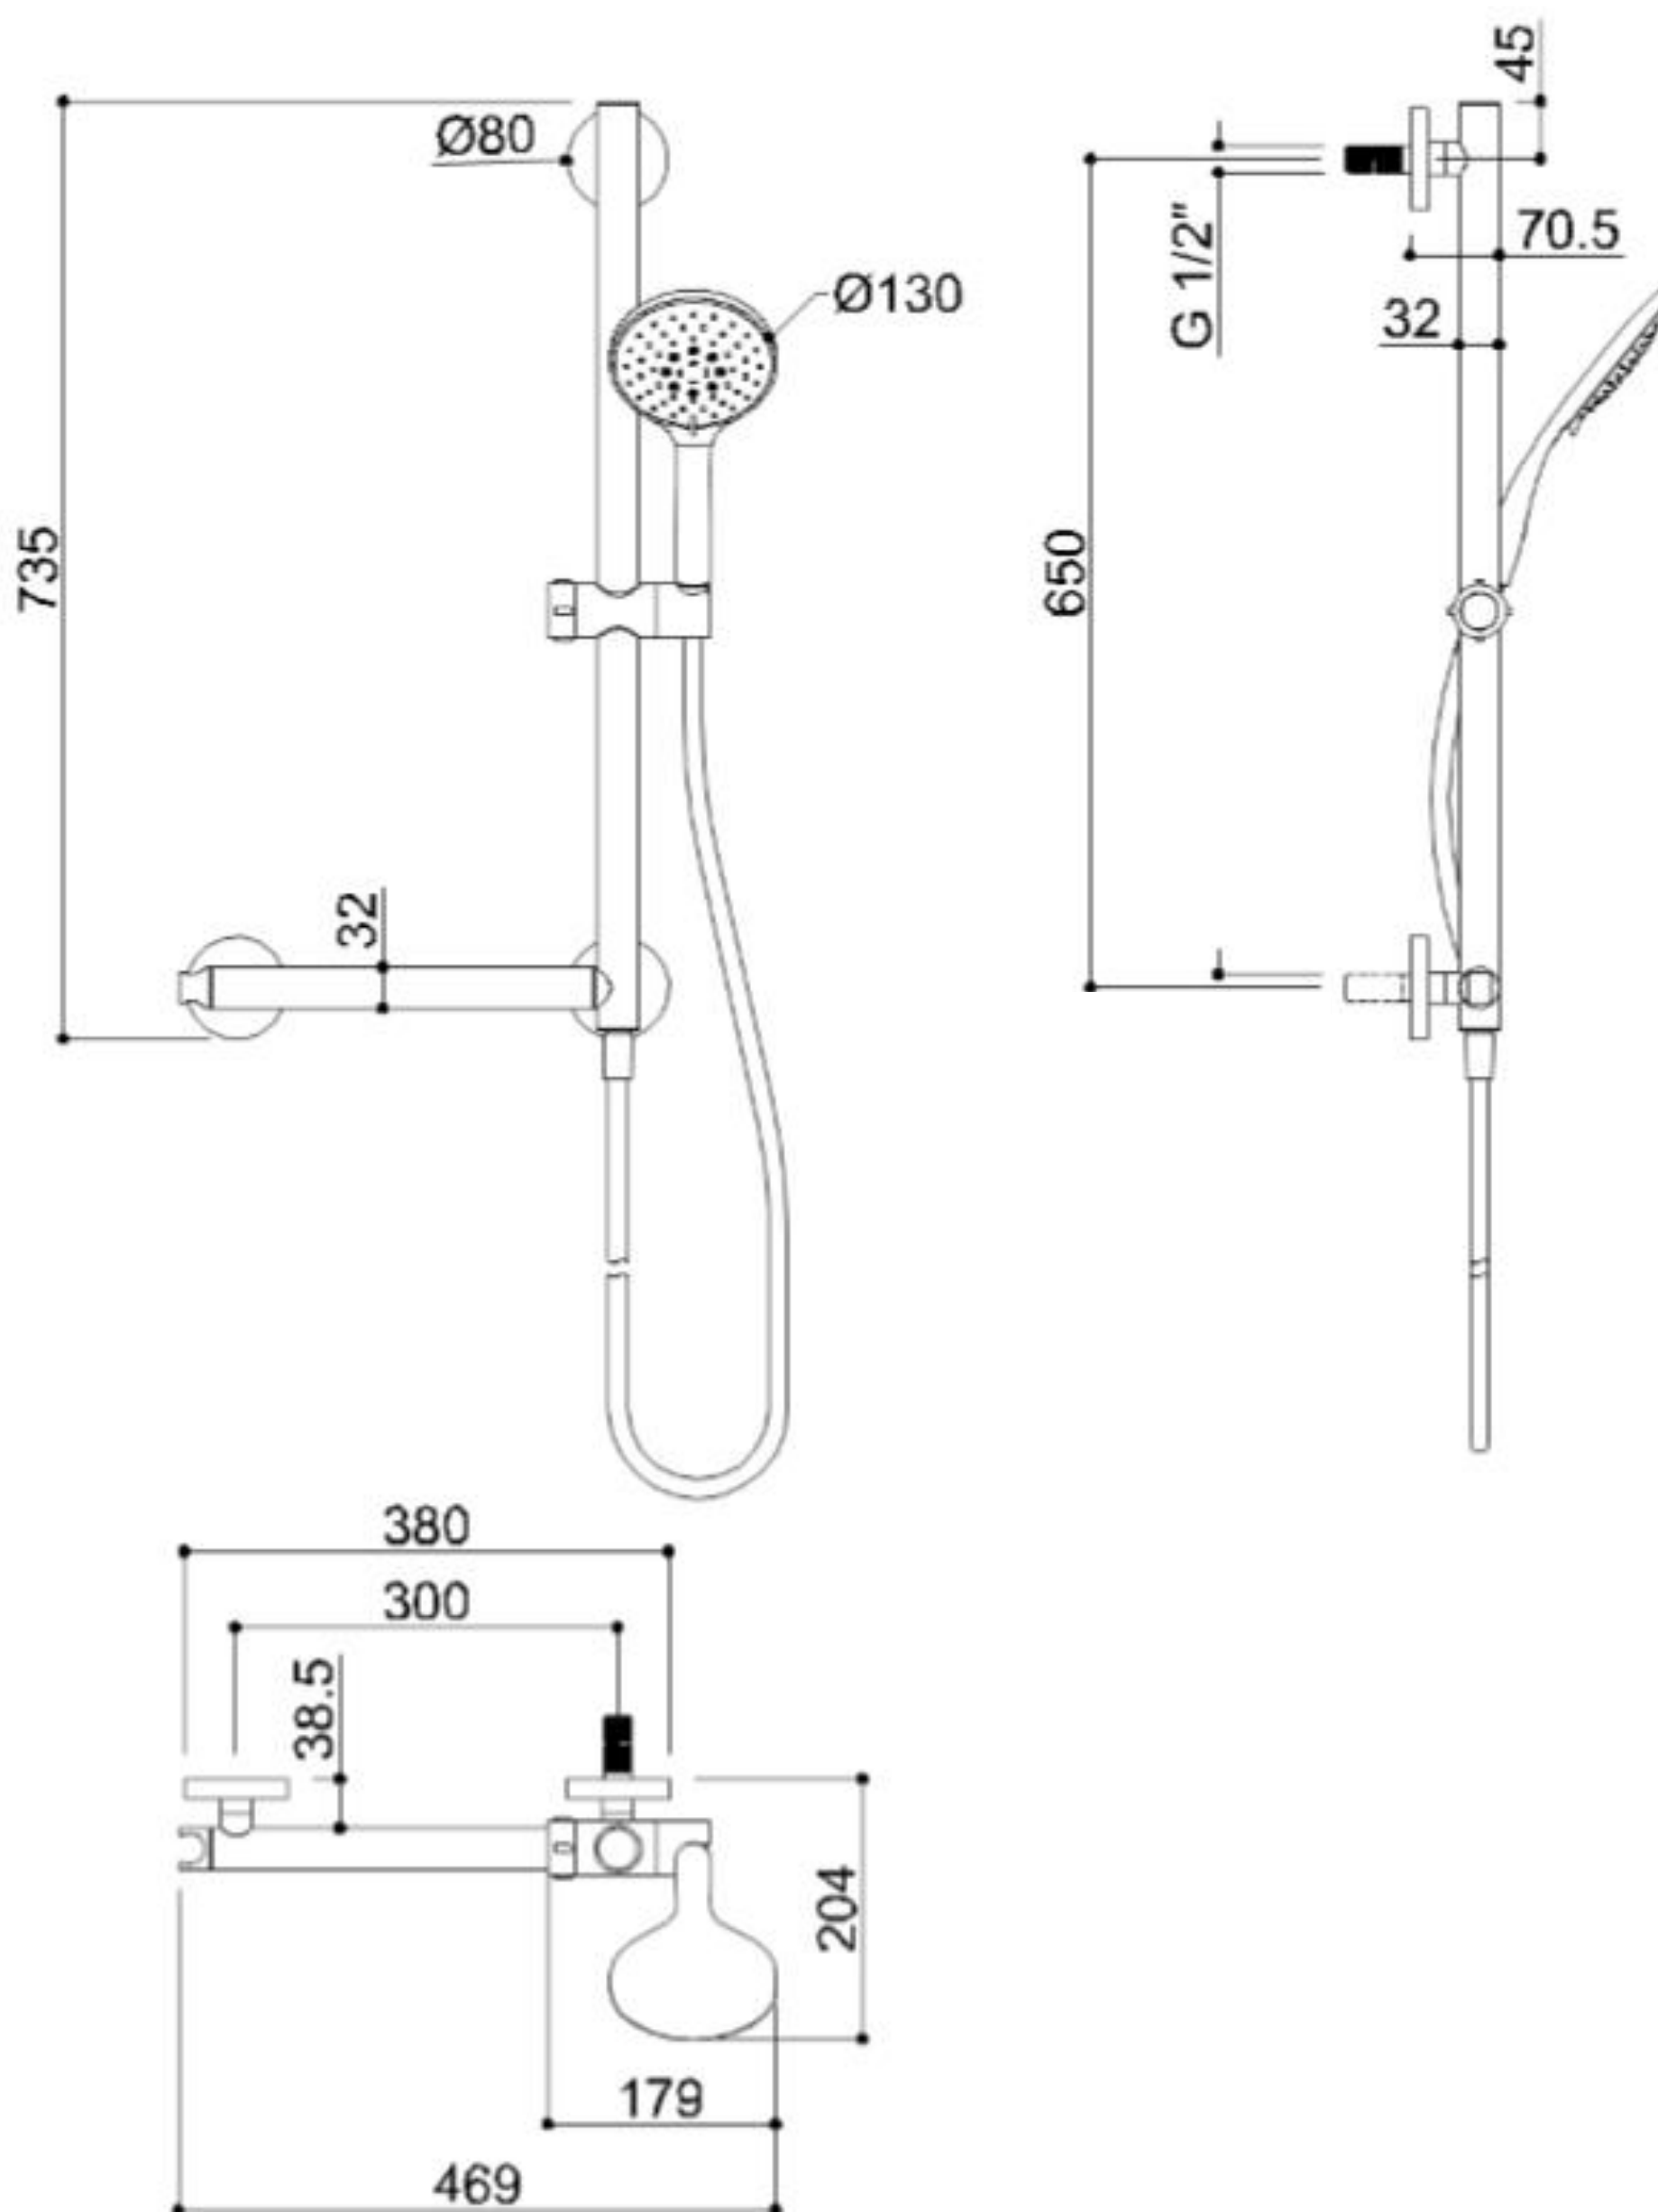

DOUCHEKOLOM SOLO SAFE