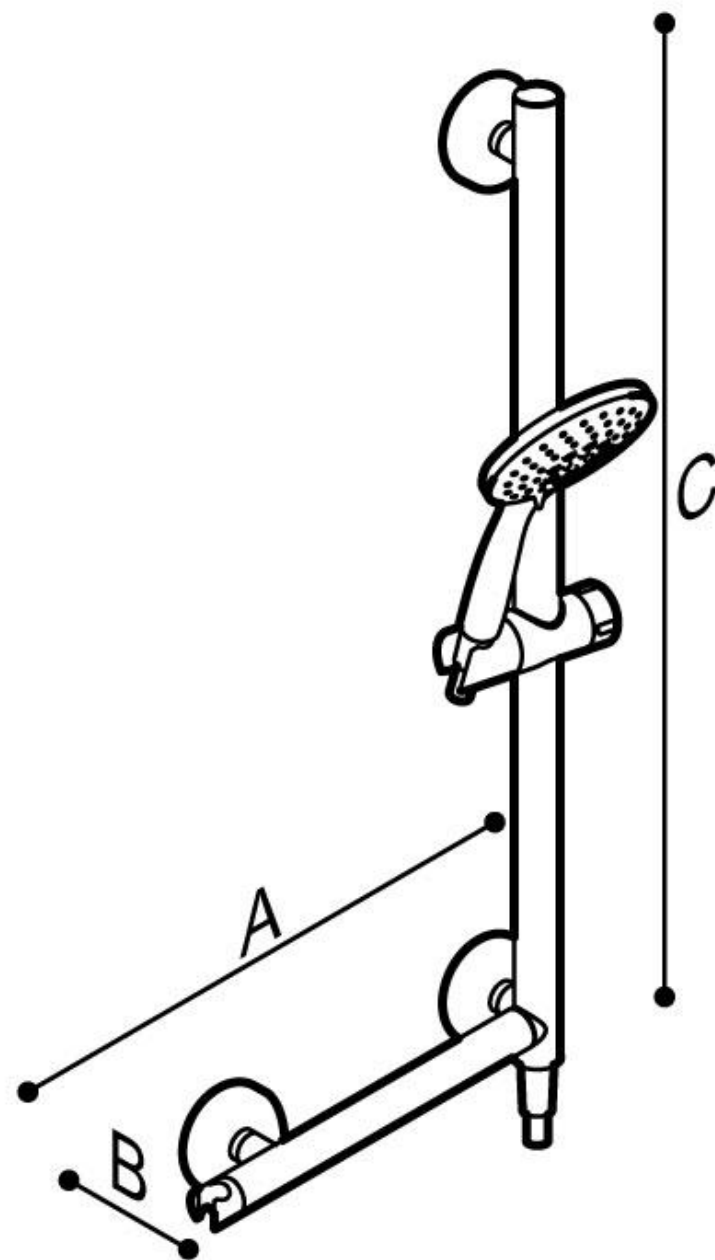

## DOUCHEKOLOM SOLO SAFE

Veilige douchestang. Vervaardigd in RVS 304, Ø 32 mm met “Double Water Inlet” systeem. Draagvermogen 150 kg. Voorzien van 3-jet handdouche met verstelbare houder en anti-torsie flexibele slang. Compleet met horizontale stang met handdouche haak. De dubbelwandige greep zorgt ervoor dat de kolom een dubbele functie heeft.

- Geschikt voor een gebruikersgewicht tot 150 kg
- Afmetingen: AxBxC 469x204x735
- Verkrijgbaar in: RVS satin N1  
polished N2

## DOUCHEKOLOM SOLO SAFE

Artn°	AxBxC (mm)	A1x C1 (mm)	gewicht	belasting
H51GOL01xx	469x204x735	300x650	3.2	150
H51GOR01xx	469x204x735	300x650	3.2	150