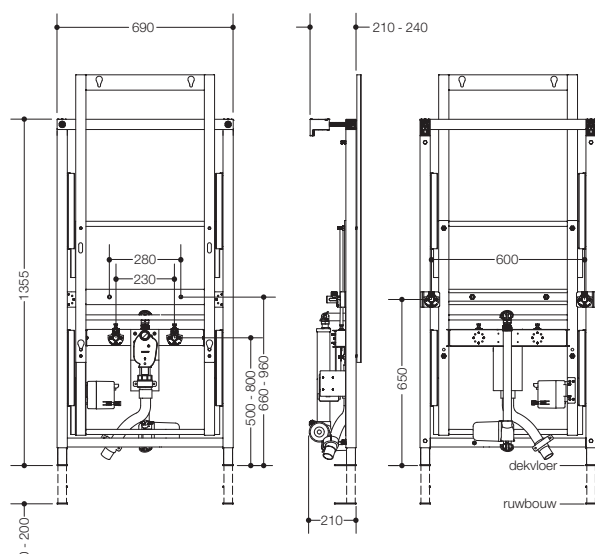

Verkrijgbaar in DE, AT, CH, BE, NL, LU

Voorwandinstallatie wastafel S50.01.01000

- Elektrisch in hoogte verstelbaar wastafelement om voor de wand te plaatsen
- Regelbaar via afstandsbediening (in de levering inbegrepen)
- Wastafel traploos 300 mm in hoogte verstelbaar (700/710 - 1000/1010 mm)
- Aanpasbare uitgangshoogte van de wastafel door verstelbare bodemsteun
- Bodemsteun 150 mm in de hoogte verstelbaar
- Afmetingen: b 690 mm, h 1355 - 1505 mm, d 210 - 240 mm
- Vervaardigd van gepoedercoat staal
- Belastbaar tot 150 kg
- Inclusief vloer- en wandbevestigingsmateriaal voor beton en massieve kalkzandsteen
- Geluidsisolatie van alle leidingen en van het montageelement van het bouwlichaam, goedkeuring volgens DIN 4109, ÖNORM B 8115 en SIA 181
- CE-kenmerk conform EMC 2004/108/EG

Afmetingen in mm

Technische veranderingen voorbehouden, 03.02.2021