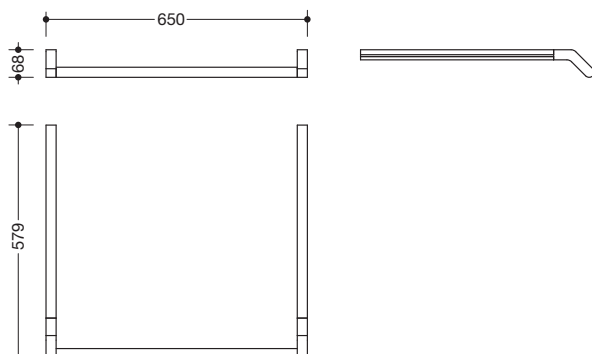

Wastafelprofielen met handgreep 950.13.0001

- adaptieve extra functie voor wastafelmodel 950.13.20..
- wandsteun, ook bruikbaar als handdoekhouder
- 650 mm breed, diameter houderstang 25 mm
- houderstang van hoogwaardig roestvrij staal
- gepoedercoat in de HEWI kleuren DX (diepmat wit), DC (diepmat zwart), AY (diepmat lichtgrijs parelmoer) en SC (diepmat donkergrijs parelmoer)
- belastbaar tot 80 kg
- wordt via twee profielen onder de wastafel gemonteerd
- incl. corrosievrij HEWI bevestigingsmateriaal

Afmetingen in mm

Oppervlakten/Kleuren

Technische veranderingen voorbehouden, 02.04.2021