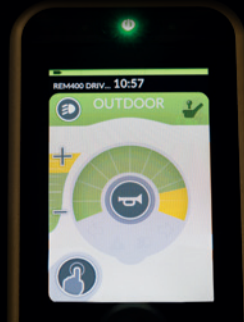

# WIJ INTRODUCEREN U DE LINX REM400 VAN INVACARE

Gebaseerd op het succes van onze eerste Smart Technology, hebben we uitgebreide tests ondergaan om de technologie tot jouw rolstoel over te brengen. Dankzij zijn innovatieve bediening en indrukwekkend 3,5" kleuren touchscreen, herdefinieert de LiNX REM400 mobiliteit. Was een scherm en bediening ooit zo slim? Nope. Hoe dan ook, niet tot nu toe.

# DROOM JE VAN EEN TOUCHSCREEN WAARBIJ JE DE VOLLEDIGE CONTROLE NEEMT?

Het is zoveel meer dan een touchscreen. Met de REM400 kun je de helderheid van het scherm aanpassen, terwijl je toegang krijgt tot profielen en functies via touch, knop of joystick. Met de unieke "handschoenmodus" kun je handschoenen dragen en nog steeds over het scherm van het apparaat navigeren, terwijl de vergrendeling van het touchscreen het risico verlaagt op onbedoelde wijzigingen van profiel/functie.

# DROOM JE ERVAN JE EIGEN ROLSTOEL TE PERSONALISEREN?

Met een reeks innovatieve aanpassingsmogelijkheden, kan de REM400 geconfigureerd worden op basis van jouw fysieke en cognitieve mogelijkheden. De bediening werkt met swipe of tap functie, afhankelijk van je motorische vaardigheden. Kies uit directe toegang of menu navigatie voor een optimale navigatie, met links- of rechtshandig gebruik waardoor je jouw rolstoel kunt bedienen op jouw manier.

Swipe functie -  
Linkshandig gebruik

Swipe functie -  
Rechtshandig gebruik

Tap functie -  
Linkshandig  
gebruiker

Tapfunctie -  
Rechtshandig gebruik

Directe toegang

Menu navigatie