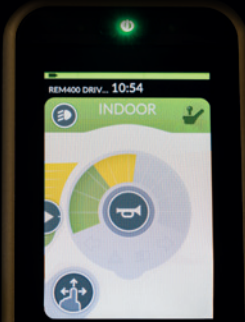

# DROOM JE VAN EEN TOUCHSCREEN WAARBIJ JE DE VOLLEDIGE CONTROLE NEEMT?

Het is zoveel meer dan een touchscreen. Met de REM400 kun je de helderheid van het scherm aanpassen, terwijl je toegang krijgt tot profielen en functies via touch, knop of joystick. Met de unieke "handschoenmodus" kun je handschoenen dragen en nog steeds over het scherm van het apparaat navigeren, terwijl de vergrendeling van het touchscreen het risico verlaagt op onbedoelde wijzigingen van profiel/functie.

PROFILES

Brightness

# DROOM JE ERVAN JE EIGEN ROLSTOEL TE PERSONALISEREN?

Met een reeks innovatieve aanpassingsmogelijkheden, kan de REM400 geconfigureerd worden op basis van jouw fysieke en cognitieve mogelijkheden. De bediening werkt met swipe of tap functie, afhankelijk van je motorische vaardigheden. Kies uit directe toegang of menu navigatie voor een optimale navigatie, met links- of rechtshandig gebruik waardoor je jouw rolstoel kunt bedienen op jouw manier.

Swipe functie -  
Linkshandig gebruik

Swipe functie -  
Rechtshandig gebruik

Tap functie -  
Linkshandig  
gebruiker

Tapfunctie -  
Rechtshandig gebruik

Directe toegang

Menu navigatie