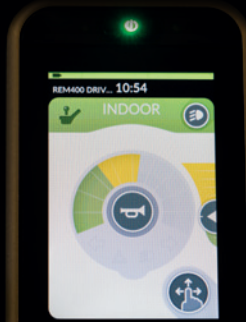

# WIJ INTRODUCEREN U DE LINX REM400 VAN INVACARE

Gebaseerd op het succes van onze eerste Smart Technology, hebben we uitgebreide tests ondergaan om de technologie tot jouw rolstoel over te brengen. Dankzij zijn innovatieve bediening en indrukwekkend 3,5" kleuren touchscreen, herdefinieert de LiNX REM400 mobiliteit. Was een scherm en bediening ooit zo slim? Nope. Hoe dan ook, niet tot nu toe.

# DROOM JE VAN EEN TOUCHSCREEN WAARBIJ JE DE VOLLEDIGE CONTROLE NEEMT?

Het is zoveel meer dan een touchscreen. Met de REM400 kun je de helderheid van het scherm aanpassen, terwijl je toegang krijgt tot profielen en functies via touch, knop of joystick. Met de unieke "handschoenmodus" kun je handschoenen dragen en nog steeds over het scherm van het apparaat navigeren, terwijl de vergrendeling van het touchscreen het risico verlaagt op onbedoelde wijzigingen van profiel/functie.

# DROOM JE ERVAN JE EIGEN ROLSTOEL TE PERSONALISEREN?

Met een reeks innovatieve aanpassingsmogelijkheden, kan de REM400 geconfigureerd worden op basis van jouw fysieke en cognitieve mogelijkheden. De bediening werkt met swipe of tap functie, afhankelijk van je motorische vaardigheden. Kies uit directe toegang of menu navigatie voor een optimale navigatie, met links- of rechtshandig gebruik waardoor je jouw rolstoel kunt bedienen op jouw manier.

Swipe functie -  
Linkshandig gebruik

Swipe functie -  
Rechtshandig gebruik

Tap functie -  
Linkshandig  
gebruiker

Tapfunctie -  
Rechtshandig gebruik

Directe toegang

Menu navigatie