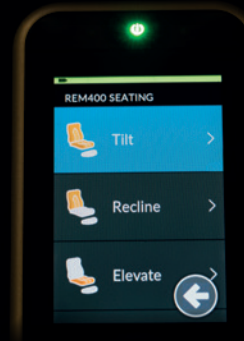

# DROOM JE VAN EEN TOUCHSCREEN WAARBIJ JE DE VOLLEDIGE CONTROLE NEEMT?

Het is zoveel meer dan een touchscreen. Met de REM400 kun je de helderheid van het scherm aanpassen, terwijl je toegang krijgt tot profielen en functies via touch, knop of joystick. Met de unieke "handschoenmodus" kun je handschoenen dragen en nog steeds over het scherm van het apparaat navigeren, terwijl de vergrendeling van het touchscreen het risico verlaagt op onbedoelde wijzigingen van profiel/functie.

# DROOM JE ERVAN JE EIGEN ROLSTOEL TE PERSONALISEREN?

Met een reeks innovatieve aanpassingsmogelijkheden, kan de REM400 geconfigureerd worden op basis van jouw fysieke en cognitieve mogelijkheden. De bediening werkt met swipe of tap functie, afhankelijk van je motorische vaardigheden. Kies uit directe toegang of menu navigatie voor een optimale navigatie, met links- of rechtshandig gebruik waardoor je jouw rolstoel kunt bedienen op jouw manier.

Swipe functie -  
Linkshandig gebruik

Swipe functie -  
Rechtshandig gebruik

Tap functie -  
Linkshandig  
gebruiker

Tapfunctie -  
Rechtshandig gebruik

Directe toegang

Menu navigatie

# DROOM JE VAN DRAADLOZE CONNECTIE MET DE WERELD?

Met ingebouwde Bluetooth als standaard, kun je de REM400 en REM500 verbinden met jouw telefoon, computer, tablet of eender welk Bluetooth-apparaat. Deze bedieningen geven tevens de mogelijkheid om met 3 apparaten tegelijkertijd verbonden te zijn en kan gekoppeld worden aan een computermuis. Het is nog nooit zo eenvoudig geweest om de controle te nemen.