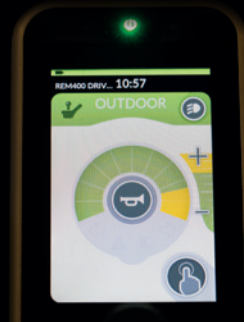

# WIJ INTRODUCEREN U DE LINX REM400 VAN INVACARE

Gebaseerd op het succes van onze eerste Smart Technology, hebben we uitgebreide tests ondergaan om de technologie tot jouw rolstoel over te brengen. Dankzij zijn innovatieve bediening en indrukwekkend 3,5" kleuren touchscreen, herdefinieert de LiNX REM400 mobiliteit. Was een scherm en bediening ooit zo slim? Nope. Hoe dan ook, niet tot nu toe.

# DROOM JE VAN EEN TOUCHSCREEN WAARBIJ JE DE VOLLEDIGE CONTROLE NEEMT?

Het is zoveel meer dan een touchscreen. Met de REM400 kun je de helderheid van het scherm aanpassen, terwijl je toegang krijgt tot profielen en functies via touch, knop of joystick. Met de unieke "handschoenmodus" kun je handschoenen dragen en nog steeds over het scherm van het apparaat navigeren, terwijl de vergrendeling van het touchscreen het risico verlaagt op onbedoelde wijzigingen van profiel/functie.

# DROOM JE ERVAN JE EIGEN ROLSTOEL TE PERSONALISEREN?

Met een reeks innovatieve aanpassingsmogelijkheden, kan de REM400 geconfigureerd worden op basis van jouw fysieke en cognitieve mogelijkheden. De bediening werkt met swipe of tap functie, afhankelijk van je motorische vaardigheden. Kies uit directe toegang of menu navigatie voor een optimale navigatie, met links- of rechtshandig gebruik waardoor je jouw rolstoel kunt bedienen op jouw manier.

Swipe functie -  
Linkshandig gebruik

Swipe functie -  
Rechtshandig gebruik

Tap functie -  
Linkshandig  
gebruiker

Tapfunctie -  
Rechtshandig gebruik

Directe toegang

Menu navigatie