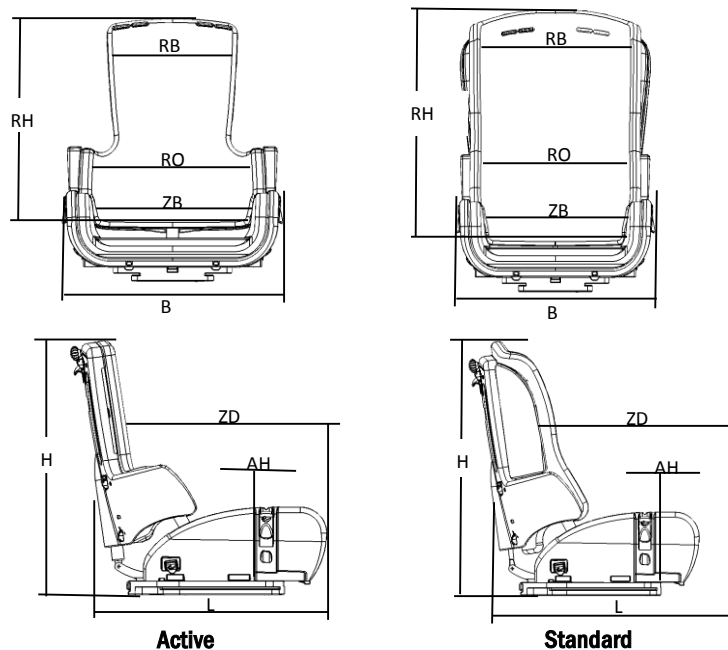

## Kenmerken

- Comfortabele zitschaal voor grotere kinderen en tieners
- "Active" uitvoering kan aangepast worden naar "Standard"
- Verstelbaar ruggedeelte met draaipunt ter hoogte van heupgewricht
- Complete lijn ondersteunings- en fixatiemogelijkheden
- Complete lijn binnen- en buitenonderstellen
- Veilig vervoerbaar volgens ISO 7176-19 icm Combi Frame:x (tot 50 kg) en Multi Frame:x

## Standaard geleverd met

- Open zitschaal als Active of gesloten zitschaal als Standard
- Met zitkussen en rugkussen
- Met ventilerende of standaard hoezenet

## Maatgegevens

**Panda Colour 5 Active**

**Panda Colour 5 Standard**

Zitbreedte (ZB)	35 cm	35 cm
Zitdiepte (ZD)	43 cm	43 cm
Rughoogte (RH)	59 cm	59 cm
Rugbreedte, boven (RB)	35 cm	38 cm
Rugbreedte, onder (RO)	32 cm	27 cm
Armsteunhoogte boven zitkussen (AH)	17 - 35 cm	17 - 35 cm
Breedte (B)	56 cm	56 cm
Lengte (L)	56 cm	56 cm
Hoogte (H)	67 cm	67 cm
Gewicht	15 kg	15 kg
Maximaal gebruikersgewicht	85 kg	85 kg
Maximaal gebruikersgewicht bij vervoer	85 kg	85 kg
Rughoekverstelling	-5° to 30°	-5° to 30°