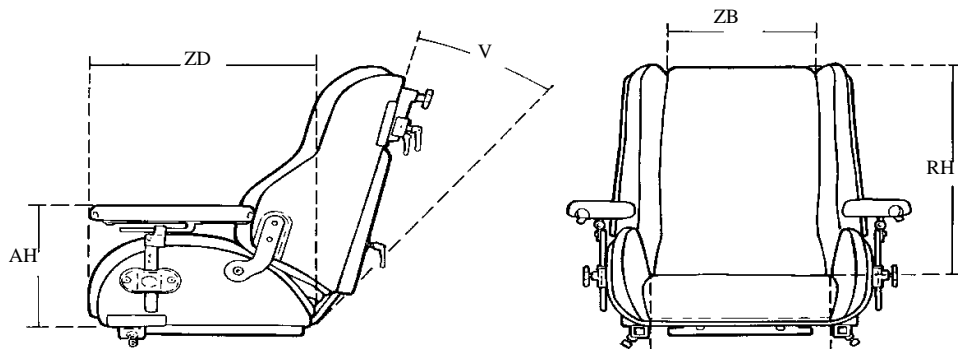

### Panda Active

Open kunststof zitschaal

Toepasbaarheid van wegzwenkbare zijsteunen

Grotere bewegingsvrijheid voor het bovenlichaam

10 Klappespen voor fixaties

### Panda Standard

Gesloten kunststof zitschaal

6 losse aanpasbare kussens

10 Klappespen voor fixaties

## Maatgegevens

	Zitbreedte (+zijkussens) (ZB)	Zitdiepte (+wigkussen) (ZD)	Rughoogte (RH)	Armsteunen (AH)	Gewicht	Rughoek (V)
Panda Active, maat 2	22 (18) cm	24 (17-21) cm	35 cm	13-18 cm	5,2 kg	-4° - +27°
Panda Active, maat 2½	25 (21) cm	28 (24) cm	38 cm	13-18 cm	5,6 kg	-10° - +20°
Panda Active, maat 3	29 (25) cm	31 (27) cm	40 cm	13-27 cm	6,2 kg	-9° - +27°
Panda Active, maat 4	32 (28) cm	36 (31) cm	45 cm	17-30 cm	7,5 kg	-6° - +17°
Panda Standard, maat 1	22 (18) cm	22 (17-19) cm	29 cm	13-18 cm	5,7 kg	-3° - +28°
Panda Standard, maat 2	22 (18) cm	24 (17-21) cm	39 cm	13-18 cm	5,7 kg	-15° - +32°
Panda Standard, maat 2½	25 (21) cm	28 (24) cm	41 cm	13-18 cm	6,2 kg	-10° - +35°
Panda Standard, maat 3	29 (25) cm	31 (27) cm	44 cm	13-27 cm	7,3 kg	-5° - +36°
Panda Standard, maat 4	32 (28) cm	36 (31) cm	52 cm	18-27 cm	8,7 kg	-5° - +30°