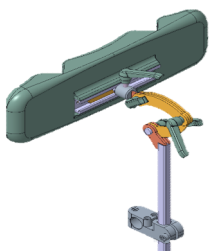

### Overzicht van de verschillende modellen

<b>Kleine wielen vaste zithoogte</b>	wielen 4 x 5" en remmen op de achterwielen zithoogte : 51 cm	<input type="checkbox"/>	450,00 €
<b>Kleine wielen aanpasbare zithoogte (AH)</b>	wielen 4 x 5" en remmen op de achterwielen zithoogte : 51 - 54 - 57 - 60 cm	<input type="checkbox"/>	534,77 €
<b>24" achterwielen</b>	24" achterwielen met remmen, 5" voorwielen seat height: 51 cm	<input type="checkbox"/>	767,97 €

### Verpakking

	Compact verpakt, arm- en rugsteun nog te monteren	<b>S</b>	
--	---	----------	--

### Opties

<b>Remmen op 4 wielen (4B)</b>	4 x wielen 5", remmen op de 4 wielen zithoogte : 51 cm	<input type="checkbox"/>	z/suppl.
<b>Hoofdsteun (L58)</b>	Hoofdsteun, afneembaar <i>img 001</i>	<input type="checkbox"/>	81,14 €
<b>Rugsteun PU</b>	Rugsteun in PU <i>img 002</i>	<input type="checkbox"/>	64,91 €
<b>Zit in PU</b>	Zit in PU, bedekt de toiletopening <i>img 003</i>	<input type="checkbox"/>	97,37 €
<b>Gelpads</b>	Afneembare gelpads - links en rechts <i>img 004</i>	<input type="checkbox"/>	181,77 €
<b>Toiletemmer (RS3)+bevest.</b>	Toiletemmer met bevestiging <i>img 005</i>	<input type="checkbox"/>	76,32 €
<b>Toiletemmer RS3 z/bevest.</b>	Toiletemmer zonder bevestiging	<input type="checkbox"/>	55,18 €
<b>Veiligheidsgordel (B20)</b>	Veiligheidsgordel <i>img 006</i>	<input type="checkbox"/>	32,46 €
<b>Veiligheidsstang</b>	Veiligheidsstang <i>img 007</i>	<input type="checkbox"/>	48,69 €
<b>Zijdelingse ondersteuning PU (per stuk) (B28)</b>	Zijdelingse ondersteuning PU zowel mogelijk LI als RE <i>img 008</i>	<input type="checkbox"/>	64,48 €