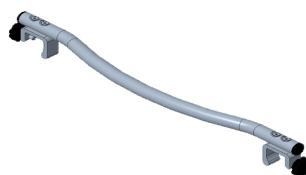

## DOUCHESTOEL type 'PLUO'

### Opties

<b>Remmen op 4 wielen (4B)</b>	4 x wielen 5", remmen op de 4 wielen zithoogte : 51 cm	<input type="checkbox"/>	z/suppl.
<b>Hoofdsteun (L58)</b>	Hoofdsteun, afneembaar <i>img 001</i>	<input type="checkbox"/>	81,14 €
<b>Rugsteun PU</b>	Rugsteun in PU <i>img 002</i>	<input type="checkbox"/>	64,91 €
<b>Zit in PU</b>	Zit in PU, bedekt de toiletopening <i>img 003</i>	<input type="checkbox"/>	97,37 €
<b>Gelpads</b>	Afneembare gelpads - links en rechts <i>img 004</i>	<input type="checkbox"/>	181,77 €
<b>Toiletemmer (RS3)+bevest.</b>	Toiletemmer met bevestiging <i>img 005</i>	<input type="checkbox"/>	76,32 €
<b>Toiletemmer RS3 z/bevest.</b>	Toiletemmer zonder bevestiging	<input type="checkbox"/>	55,18 €
<b>Veiligheidsgordel (B20)</b>	Veiligheidsgordel <i>img 006</i>	<input type="checkbox"/>	32,46 €
<b>Veiligheidsstang</b>	Veiligheidsstang <i>img 007</i>	<input type="checkbox"/>	48,69 €
<b>Zijdelingse ondersteuning PU (per stuk) (B28)</b>	Zijdelingse ondersteuning PU zowel mogelijk LI als RE <i>img 008</i>	<input type="checkbox"/>	64,48 €

*img 001*

*img 002*

*img 003*

*img 004*

*img 005*

*img 006*

*img 007*

*img 008*