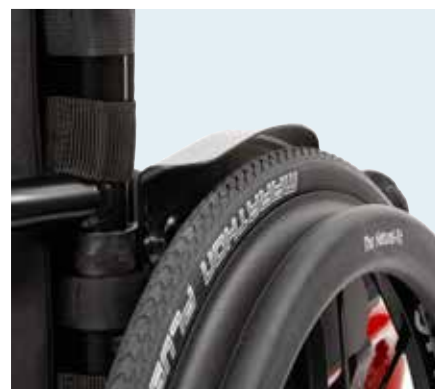

### ▸ Standaard model

- Aluminium vastframe
- Instelbare zithoogte
- Instelbare zit- en rughoek
- Instelbaar zwaartepunt, wielstand, camberstand
- Keuze uit verschillende afneembare aandrijfwielen
- Keuze uit verschillende zwenkwielen
- 14 framekleuren
- Eëndelige voetplaat, in hoogte en diepte instelbaar
- Rugbespanning
- Aluminium zijdelen
- Holkamervelgen 24" met hogedrukbanden

### ▸ Opties

- Versterkte versie: 140 kg
- In hoogte verstelbare armsteunen
- Handbikeaansluiting

▸ Rughoekinstelling

▸ Natural Fit hoepels