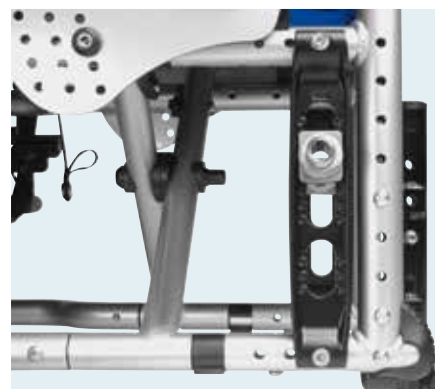

► Achterwieladapter

Technische gegevens

Zitbreedte	22 - 36 cm
Zitdiepte	24 - 40 cm
Rughoogte	17,5 - 40 cm
Onderbeenlengte	16 - 47 cm
Zithoogte voor	39 - 54 cm
Zithoogte achter	35 - 51 cm
Lengte	73,5 - 89,9 cm
Gehele breedte	46 - 66,5 cm
Vouwmaat	vanaf 26 cm
Variabele armsteun hoogte	21 - 30 cm
Maximale belasting	90 kg
Leeggewicht	10 kg