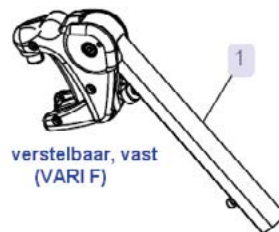

CODE	Omschrijving	Publieke prijs in €, 6% BTW inbegrepen	
ARH0565	Standaard voetsteun 80° vast; links	NC 0546, 0547, 0548, 0549, 0509, 1145	
ARH0555	Amputatiesteun	NC 0505, 0509, 0511, 1145, 0549, 0546, 0547, 0548	123,54
◆ ARH0536	Hanger Vari F links	NC 0380, 0566, 0554	
ARH0537	Hanger Vari A links	NC 0505, 0566, 0554	124,95
ARH0538	Hanger ADM 0° - 80° links	NC 0505, 0566, 0554	143,69
ARH0539	Hanger ADE 0° - 80° links	NC 0505, 0566, 0554, 2201	624,76
ARH0535	Zonder beensteun links	NC 0505, 0509, 0511	
INDIVIDUELE BEENSTEUN RECHTS			
ARH0566	Standaard voetsteun 80° vast; rechts	NC 0536, 0537, 0538, 0539, 0506, 1145	
ARH0554	Amputatiesteun	NC 0502, 0506, 0508, 1145, 0539, 0536, 0537, 0538	123,54
◆ ARH0546	Hanger Vari F rechts	NC 0380, 0565, 0555	
ARH0547	Hanger Vari A rechts	NC 0502, 0565, 0555	124,95
ARH0548	Hanger ADM 0° - 80° rechts	NC 0502, 0565, 0555	143,69
ARH0549	Hanger ADE 0° - 80° rechts	NC 0502, 0565, 0555, 2201	624,76
ARH0545	Zonder beensteun rechts	NC 0502, 0506, 0508	
INDIVIDUELE VOETPLATEN LINKS			
◆ ARH0505	Vaste voetplaat links	NC 0535, 0537, 0538, 0539	
ARH0509	Hoekinstelbare voetplaat links	NC 0535, 0565, 0555	
ARH0511	Hoek- en diepteverstelbare voetplaat links	NC 0535	56,23
INDIVIDUELE VOETPLATEN RECHTS			
◆ ARH0502	Vaste voetplaat rechts	NC 0545, 0547, 0548, 0549	
ARH0506	Hoekinstelbare voetplaat rechts	NC 0545, 0566, 0554	
ARH0508	Hoek- en diepteverstelbare voetplaat rechts	NC 0545	56,23
BEEENSTEUNEN PER PAAR			
◆ ARH0564	Verstevigde beensteunen met vaste hoek (niet afneembaar zonder tools) met kuitpad	NC 2100, 0504, 0512, 0513, 0522	
ARL0526	Standaard voetsteunen 80°	NC 0504, 0522, 1145	
ARH0503	Hangers Vari F per paar	NC 0599	
ARH0533	Hangers Vari A per paar	NC 0512, 0514, 0599	249,90
ARH0532	Hangers ADM 0° - 80° per paar	NC 0512, 0514, 0522, 0599	287,38
ARH0531	Hangers ADE 0° - 80° per paar	NC 0512, 0514, 0522, 0599, 2201	1.249,52
ARH0501	Zonder hangers	NC 0504, 0512, 0513, 0514, 0522, 0599	
VOETPLATEN PER PAAR			
◆ ARH0512	Vaste voetplaten	NC 0501, 0531, 0532, 0533, 0564	
ARH0504	Hoekinstelbare voetplaten per paar	NC 0501, 0564, 0526	
ARH0513	Hoek- en diepteverstelbare voetplaten per paar	NC 0501, 0564	112,46
EENDELIGE VOETENPLAAT			
ARH0599	Hoekinstelbaar; HD flip-up voetplaat (aanbevolen voor zitbreedtes vanaf 550 mm); enkel voor Max zitunit	Enkel voor Max zitunit en met 0564	225,00
ARH0522	Hoekinstelbaar voetplaat tot 200kg (aanbevolen voor zitbreedte vanaf 550 mm); enkel voor Max zitunit	Enkel voor Max zitunit en met 0503	112,46
ARW0514	Hoekinstelbare voetplaat voor voetbalstoel	enkel met ARW0007	Op aanvraag
LiNX BEDIENING			
STUURKASTEN			
ARH2201	REM110: LiNX bediening Drive only	NC 1367, 1437, 1092, 1095, 1093, 1094, 0977, 0947, 0589, 0539, 0549, 0531; (2220+1284/1283), 2229, 2231, 2232, 2230, 2247, 2257, 2233, 2240, 2270, 2219, 2245	
ARH2203	REM211: LiNX bediening met 3 rijprofielen; zonder lichten	NC 1367, 1437, 2229, 2231, 2232, 2230, 2247, 2257, 2233, 2240, 2270	
◆ ARH2204	REM216: LiNX bediening met 3 rijprofielen; met lichten	NC 2229, 2231, 2232, 2230, 2247, 2257, 2233, 2240, 2270	
ARH2205	REM400: LiNX bediening met touch-screen interface, geïntegreerde bluetooth en configureerbare jack sockets	NC 1145, 2220	250,00
ARH2206	REM500: LiNX bediening zonder joystick met touch-screen interface, geïntegreerde bluetooth en configureerbare jack sockets	NC 1145, 2220, 2270	1850,12