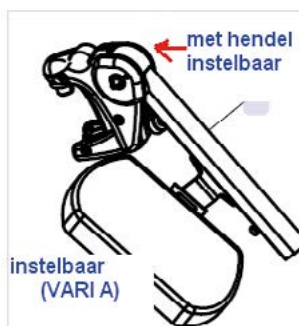

CODE	Omschrijving	Publieke prijs in €, 6% BTW inbegrepen	
ARH0565	Standaard voetsteun 80° vast; links	NC 0546, 0547, 0548, 0549, 0509, 1145	
ARH0555	Amputatiesteun	NC 0505, 0509, 0511, 1145, 0549, 0546, 0547, 0548	123,54
◆ ARH0536	Hanger Vari F links	NC 0380, 0566, 0554	
ARH0537	Hanger Vari A links	NC 0505, 0566, 0554	124,95
ARH0538	Hanger ADM 0° - 80° links	NC 0505, 0566, 0554	143,69
ARH0539	Hanger ADE 0° - 80° links	NC 0505, 0566, 0554, 2201	624,76
ARH0535	Zonder beensteun links	NC 0505, 0509, 0511	
INDIVIDUELE BEENSTEUN RECHTS			
ARH0566	Standaard voetsteun 80° vast; rechts	NC 0536, 0537, 0538, 0539, 0506, 1145	
ARH0554	Amputatiesteun	NC 0502, 0506, 0508, 1145, 0539, 0536, 0537, 0538	123,54
◆ ARH0546	Hanger Vari F rechts	NC 0380, 0565, 0555	
ARH0547	Hanger Vari A rechts	NC 0502, 0565, 0555	124,95
ARH0548	Hanger ADM 0° - 80° rechts	NC 0502, 0565, 0555	143,69
ARH0549	Hanger ADE 0° - 80° rechts	NC 0502, 0565, 0555, 2201	624,76
ARH0545	Zonder beensteun rechts	NC 0502, 0506, 0508	
INDIVIDUELE VOETPLATEN LINKS			
◆ ARH0505	Vaste voetplaat links	NC 0535, 0537, 0538, 0539	
ARH0509	Hoekinstelbare voetplaat links	NC 0535, 0565, 0555	
ARH0511	Hoek- en diepteverstelbare voetplaat links	NC 0535	56,23
INDIVIDUELE VOETPLATEN RECHTS			
◆ ARH0502	Vaste voetplaat rechts	NC 0545, 0547, 0548, 0549	
ARH0506	Hoekinstelbare voetplaat rechts	NC 0545, 0566, 0554	
ARH0508	Hoek- en diepteverstelbare voetplaat rechts	NC 0545	56,23
BEEENSTEUNEN PER PAAR			
◆ ARH0564	Verstevigde beensteunen met vaste hoek (niet afneembaar zonder tools) met kuitpad	NC 2100, 0504, 0512, 0513, 0522	
ARL0526	Standaard voetsteunen 80°	NC 0504, 0522, 1145	
ARH0503	Hangers Vari F per paar	NC 0599	
ARH0533	Hangers Vari A per paar	NC 0512, 0514, 0599	249,90
ARH0532	Hangers ADM 0° - 80° per paar	NC 0512, 0514, 0522, 0599	287,38
ARH0531	Hangers ADE 0° - 80° per paar	NC 0512, 0514, 0522, 0599, 2201	1.249,52
ARH0501	Zonder hangers	NC 0504, 0512, 0513, 0514, 0522, 0599	
VOETPLATEN PER PAAR			
◆ ARH0512	Vaste voetplaten	NC 0501, 0531, 0532, 0533, 0564	
ARH0504	Hoekinstelbare voetplaten per paar	NC 0501, 0564, 0526	
ARH0513	Hoek- en diepteverstelbare voetplaten per paar	NC 0501, 0564	112,46
EENDELIGE VOETENPLAAT			
ARH0599	Hoekinstelbaar; HD flip-up voetplaat (aanbevolen voor zitbreedtes vanaf 550 mm); enkel voor Max zitunit	Enkel voor Max zitunit en met 0564	225,00
ARH0522	Hoekinstelbaar voetplaat tot 200kg (aanbevolen voor zitbreedte vanaf 550 mm); enkel voor Max zitunit	Enkel voor Max zitunit en met 0503	112,46
ARW0514	Hoekinstelbare voetplaat voor voetbalstoel	enkel met ARW0007	Op aanvraag
LiNX BEDIENING			
STUURKASTEN			
ARH2201	REM110: LiNX bediening Drive only	NC 1367, 1437, 1092, 1095, 1093, 1094, 0977, 0947, 0589, 0539, 0549, 0531; (2220+1284/1283), 2229, 2231, 2232, 2230, 2247, 2257, 2233, 2240, 2270, 2219, 2245	
ARH2203	REM211: LiNX bediening met 3 rijprofielen; zonder lichten	NC 1367, 1437, 2229, 2231, 2232, 2230, 2247, 2257, 2233, 2240, 2270	
◆ ARH2204	REM216: LiNX bediening met 3 rijprofielen; met lichten	NC 2229, 2231, 2232, 2230, 2247, 2257, 2233, 2240, 2270	
ARH2205	REM400: LiNX bediening met touch-screen interface, geïntegreerde bluetooth en configureerbare jack sockets	NC 1145, 2220	250,00
ARH2206	REM500: LiNX bediening zonder joystick met touch-screen interface, geïntegreerde bluetooth en configureerbare jack sockets	NC 1145, 2220, 2270	1850,12