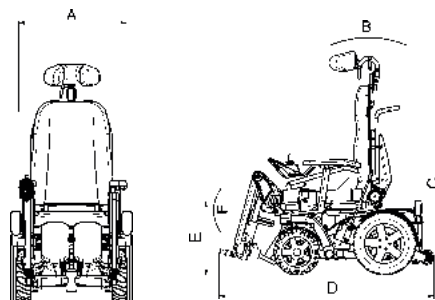

CODE	Omschrijving	Publieke prijs in €, 6% BTW inbegrepen

Provider's information

Company
Customer No.
Address
Phone
Email
Consignment
Date
Model

Wheelchair usage: Mainly indoor   Mainly outdoor   Both indoor and outdoor

Clients information

Name (optional)
Age
Disability

Required chair's dimensions

Position	Description	Dimension	Unit
A	Overall width		mm
B	Back support angle		deg.
C	Overall height (w/o head support)		mm
D	Overall length		mm
E	Seat to floor height		mm
F	Leg support angle		deg.