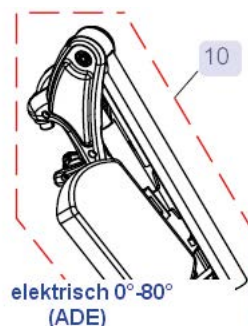

CODE	Omschrijving	Publieke prijs in €, 6% BTW inbegrepen	
ARH0565	Standaard voetsteun 80° vast; links	NC 0546, 0547, 0548, 0549, 0509, 1145	
ARH0555	Amputatiesteun	NC 0505, 0509, 0511, 1145, 0549, 0546, 0547, 0548	123,54
◆ ARH0536	Hanger Vari F links	NC 0380, 0566, 0554	
ARH0537	Hanger Vari A links	NC 0505, 0566, 0554	124,95
ARH0538	Hanger ADM 0° - 80° links	NC 0505, 0566, 0554	143,69
ARH0539	Hanger ADE 0° - 80° links	NC 0505, 0566, 0554, 2201	624,76
ARH0535	Zonder beensteun links	NC 0505, 0509, 0511	
INDIVIDUELE BEENSTEUN RECHTS			
ARH0566	Standaard voetsteun 80° vast; rechts	NC 0536, 0537, 0538, 0539, 0506, 1145	
ARH0554	Amputatiesteun	NC 0502, 0506, 0508, 1145, 0539, 0536, 0537, 0538	123,54
◆ ARH0546	Hanger Vari F rechts	NC 0380, 0565, 0555	
ARH0547	Hanger Vari A rechts	NC 0502, 0565, 0555	124,95
ARH0548	Hanger ADM 0° - 80° rechts	NC 0502, 0565, 0555	143,69
ARH0549	Hanger ADE 0° - 80° rechts	NC 0502, 0565, 0555, 2201	624,76
ARH0545	Zonder beensteun rechts	NC 0502, 0506, 0508	
INDIVIDUELE VOETPLATEN LINKS			
◆ ARH0505	Vaste voetplaat links	NC 0535, 0537, 0538, 0539	
ARH0509	Hoekinstelbare voetplaat links	NC 0535, 0565, 0555	
ARH0511	Hoek- en diepteverstelbare voetplaat links	NC 0535	56,23
INDIVIDUELE VOETPLATEN RECHTS			
◆ ARH0502	Vaste voetplaat rechts	NC 0545, 0547, 0548, 0549	
ARH0506	Hoekinstelbare voetplaat rechts	NC 0545, 0566, 0554	
ARH0508	Hoek- en diepteverstelbare voetplaat rechts	NC 0545	56,23
BEEENSTEUNEN PER PAAR			
◆ ARH0564	Verstevigde beensteunen met vaste hoek (niet afneembaar zonder tools) met kuitpad	NC 2100, 0504, 0512, 0513, 0522	
ARL0526	Standaard voetsteunen 80°	NC 0504, 0522, 1145	
ARH0503	Hangers Vari F per paar	NC 0599	
ARH0533	Hangers Vari A per paar	NC 0512, 0514, 0599	249,90
ARH0532	Hangers ADM 0° - 80° per paar	NC 0512, 0514, 0522, 0599	287,38
ARH0531	Hangers ADE 0° - 80° per paar	NC 0512, 0514, 0522, 0599, 2201	1.249,52
ARH0501	Zonder hangers	NC 0504, 0512, 0513, 0514, 0522, 0599	
VOETPLATEN PER PAAR			
◆ ARH0512	Vaste voetplaten	NC 0501, 0531, 0532, 0533, 0564	
ARH0504	Hoekinstelbare voetplaten per paar	NC 0501, 0564, 0526	
ARH0513	Hoek- en diepteverstelbare voetplaten per paar	NC 0501, 0564	112,46
EENDELIGE VOETENPLAAT			
ARH0599	Hoekinstelbaar; HD flip-up voetplaat (aanbevolen voor zitbreedtes vanaf 550 mm); enkel voor Max zitunit	Enkel voor Max zitunit en met 0564	225,00
ARH0522	Hoekinstelbaar voetplaat tot 200kg (aanbevolen voor zitbreedte vanaf 550 mm); enkel voor Max zitunit	Enkel voor Max zitunit en met 0503	112,46
ARW0514	Hoekinstelbare voetplaat voor voetbalstoel	enkel met ARW0007	Op aanvraag
LiNX BEDIENING			
STUURKASTEN			
ARH2201	REM110: LiNX bediening Drive only	NC 1367, 1437, 1092, 1095, 1093, 1094, 0977, 0947, 0589, 0539, 0549, 0531; (2220+1284/1283), 2229, 2231, 2232, 2230, 2247, 2257, 2233, 2240, 2270, 2219, 2245	
ARH2203	REM211: LiNX bediening met 3 rijprofielen; zonder lichten	NC 1367, 1437, 2229, 2231, 2232, 2230, 2247, 2257, 2233, 2240, 2270	
◆ ARH2204	REM216: LiNX bediening met 3 rijprofielen; met lichten	NC 2229, 2231, 2232, 2230, 2247, 2257, 2233, 2240, 2270	
ARH2205	REM400: LiNX bediening met touch-screen interface, geïntegreerde bluetooth en configureerbare jack sockets	NC 1145, 2220	250,00
ARH2206	REM500: LiNX bediening zonder joystick met touch-screen interface, geïntegreerde bluetooth en configureerbare jack sockets	NC 1145, 2220, 2270	1850,12