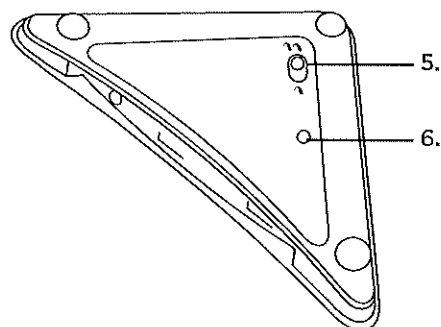

FYSIEKE EIGENSCHAPPEN

Afmetingen (L/B/H)	82/158/22mm
Gewicht	110g

OVERZICHT

1. Micro USB-ingang voor voeding
2. Optisch IN
3. AnalooG IN of optisch UIT
4. LED
5. Schakelaar 2 hoortoestellen of 1 hoortoestel (stereo- of monomodus)
6. Instelknop