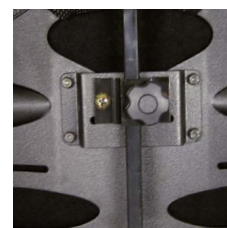

Wegzwenkbare rompsteun

Wegzwenkbare rompsteun positie hoog en laag

Vaste rompsteun

Vaste rompsteunpositie hoog of laag

Bevestiging hoofdsteun

Hoofdsteun

<b>CODE</b>	<b>Omschrijving</b>	<b>Publieke prijs in €, 6% BTW inbegrepen</b>	
1551903	Privacy flap - Grootte M (380 x 410 mm)		70,43
1551904	Privacy flap - Grootte L (430 x 410 mm)		70,43
1580358	bevestigingsstuk voor harnas op MatrX Posture Back		86,76
1580359	bevestigingsstuk voor harnas op MatrX Elite		86,76