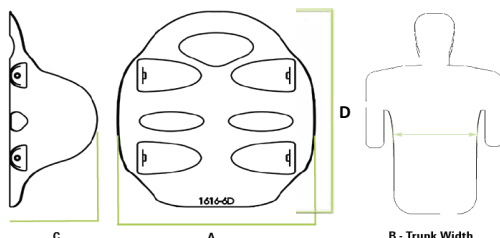

MatrX Elite Deep: Ingewerkte bilaterale zijdelingse ondersteuning op de lumbale harde steun - zonder bevestiging

Diepte van het rugsysteem : 160 mm (C) -Max gebruikersgewicht : 136 kg							
Breedte van het rugsysteem(A) (2)	Hoogte van het rugsysteem (D)						Voor stoelen met een zitbreedte van:(1)
	260 mm	310 mm	360 mm	410 mm	460 mm	510 mm	
360 mm		1543504		1543505	1543506	1543507	360mm - 380mm
380 mm		1543508		1543509	1543510	1543511	380mm - 410mm
410 mm		1543512		1543513	1543514	1543515	410mm - 430mm
430 mm		1543516		1543517	1543518	1543519	430mm - 460mm
460 mm		1543520		1543521	1543522	1543523	460mm - 480mm
480 mm		1543524		1543525	1543526	1543987	480mm - 510mm
510 mm		1543988		1543989	1543990	1543991	510mm - 530mm
(1) Door het gebruik van verlengde installatiepinnen (+50mm), zorgt u ervoor dat het rugsysteem kan bevestigd worden op een stoel met een zitbreedte die 25mm breder is.							
(2) Reële breedte geïnstalleerd met het rugkussen