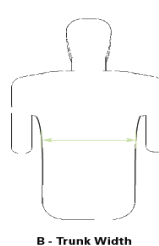

CODE	Omschrijving	Publieke prijs in €, 6% BTW inbegrepen			
Matrx Posture Back Deep: Ingewerkte bilaterale zijdelingse ondersteuning op het thoracolumbale harde rugsysteem - zonder bevestiging					
Diepte van het rugsysteem : 180 mm (C) - Max gebruikersgewicht : 136 kg					
Breedte van het rugsysteem(A) (2)	Hoogte van het rugsysteem (D)				Voor stoelen met een zitbreedte van:(1)
	310 mm	410 mm	510 mm		
360mm	1545001	1545002			330mm - 380mm
410mm	1545003	1545058	1545059		380mm - 430mm
430mm	1545060	1545061	1545062		410mm - 460mm
460mm	1545063	1545064	1545065		430mm - 480mm
510mm	1545066	1545067	1545068		480mm - 530mm
(1) Door het gebruik van verlengde installatiepinnen (+50mm), zorgt u ervoor dat het rugsysteem kan bevestigd worden op een stoel met een zitbreedte die 25mm breder is.					
(2) Reële breedte geïnstalleerd met het rugkussen