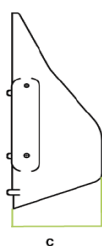

CODE	Omschrijving	Publieke prijs in €, 6% BTW inbegrepen			
Matrx Posture Back Deep: Ingewerkte bilaterale zijdelingse ondersteuning op het thoracolumbale harde rugsysteem - zonder bevestiging					
Diepte van het rugsysteem : 180 mm (C) - Max gebruikersgewicht : 136 kg					
Breedte van het rugsysteem(A) (2)	Hoogte van het rugsysteem (D)				Voor stoelen met een zitbreedte van:(1)
	310 mm	410 mm	510 mm		
360mm	1545001	1545002			330mm - 380mm
410mm	1545003	1545058	1545059		380mm - 430mm
430mm	1545060	1545061	1545062		410mm - 460mm
460mm	1545063	1545064	1545065		430mm - 480mm
510mm	1545066	1545067	1545068		480mm - 530mm
(1) Door het gebruik van verlengde installatiepinnen (+50mm), zorgt u ervoor dat het rugsysteem kan bevestigd worden op een stoel met een zitbreedte die 25mm breder is.					
(2) Reële breedte geïnstalleerd met het rugkussen