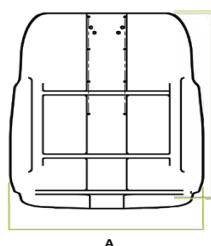

CODE	Omschrijving	Publieke prijs in €, 6% BTW inbegrepen			
Matrx Posture Back Deep: Ingewerkte bilaterale zijdelingse ondersteuning op het thoracolumbale harde rugsysteem - zonder bevestiging					
Diepte van het rugsysteem : 180 mm (C) - Max gebruikersgewicht : 136 kg					
Breedte van het rugsysteem(A) (2)	Hoogte van het rugsysteem (D)				Voor stoelen met een zitbreedte van:(1)
	310 mm	410 mm	510 mm		
360mm	1545001	1545002			330mm - 380mm
410mm	1545003	1545058	1545059		380mm - 430mm
430mm	1545060	1545061	1545062		410mm - 460mm
460mm	1545063	1545064	1545065		430mm - 480mm
510mm	1545066	1545067	1545068		480mm - 530mm
(1) Door het gebruik van verlengde installatiepinnen (+50mm), zorgt u ervoor dat het rugsysteem kan bevestigd worden op een stoel met een zitbreedte die 25mm breder is.					
(2) Reële breedte geïnstalleerd met het rugkussen