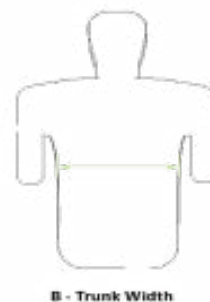

CODE	Omschrijving	Publieke prijs in €, 6% BTW inbegrepen		
MatrX Elite Max: bevestiging inclusief				
Diepte van het rugsysteem : 80 mm (C)				
Breedte van het rugsysteem(A) (2)	Hoogte van het rugsysteem (D)		Voor stoelen met een zitbreedte van:(1)	
	410 mm	510 mm		
530mm	1628240	1628241	530mm - 560mm	
560mm	1628242	1628243	560mm - 590mm	
580mm	1628244	1628245	580mm - 610mm	
610mm	1628246	1628247	610mm - 640mm	
MatrX Elite Deep Max: bevestiging inclusief				
Diepte van het rugsysteem: 160 mm (C)				
Breedte van het rugsysteem(A) (2)	Hoogte van het rugsysteem (D)		Voor stoelen met een zitbreedte van:(1)	
	510 mm			
530mm	1584177		530mm - 560mm	
560mm	1584179		560mm - 590mm	
580mm	1584181		580mm - 610mm	
610mm	1583933		610mm - 640mm	
MatrX Elite TR Max: bevestiging inclusief				
Diepte van het rugsysteem : 75 mm (C)				
Breedte van het rugsysteem(A) (2)	Hoogte van het rugsysteem (D)		Voor stoelen met een zitbreedte van:(1)	
	510 mm			
530mm	1584177		530mm - 560mm	
560mm	1584179		560mm - 590mm	
580mm	1584181		580mm - 610mm	
610mm	1583933		610mm - 640mm	
Dossier MatrX Posture Back: Thoraco-lumbale steun in harde uitvoering - zonder bevestiging				
Diepte van het rugsysteem : 130 mm (C) - Max gebruikersgewicht : 136 kg				
Breedte van het rugsysteem(A) (2)	Hoogte van het rugsysteem (D)			Voor stoelen met een zitbreedte van:(1)
	310 mm	410 mm	510 mm	
360mm	1544783	1544784		330mm - 380mm
410mm	1544785	1515727	1515728	380mm - 430mm
430mm	1544786	1515729	1515730	410mm - 460mm
460mm	1544787	1515731	1515732	430mm - 480mm
510mm	1544788	1518131	1518132	480mm - 530mm
(1) Door het gebruik van verlengde installatiepinnen (+50mm), zorgt u ervoor dat het rugsysteem kan bevestigd worden op een stoel met een zitbreedte die 25mm breder is.				
(2) Reële breedte geïnstalleerd met het rugkussen