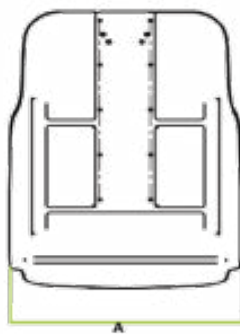

CODE	Omschrijving	Publieke prijs in €, 6% BTW inbegrepen		
MatrX Elite Max: bevestiging inclusief				
Diepte van het rugsysteem : 80 mm (C)				
Breedte van het rugsysteem(A) (2)	Hoogte van het rugsysteem (D)		Voor stoelen met een zitbreedte van:(1)	
	410 mm	510 mm		
530mm	1628240	1628241	530mm - 560mm	
560mm	1628242	1628243	560mm - 590mm	
580mm	1628244	1628245	580mm - 610mm	
610mm	1628246	1628247	610mm - 640mm	
MatrX Elite Deep Max: bevestiging inclusief				
Diepte van het rugsysteem: 160 mm (C)				
Breedte van het rugsysteem(A) (2)	Hoogte van het rugsysteem (D)		Voor stoelen met een zitbreedte van:(1)	
	510 mm			
530mm	1584177		530mm - 560mm	
560mm	1584179		560mm - 590mm	
580mm	1584181		580mm - 610mm	
610mm	1583933		610mm - 640mm	
MatrX Elite TR Max: bevestiging inclusief				
Diepte van het rugsysteem : 75 mm (C)				
Breedte van het rugsysteem(A) (2)	Hoogte van het rugsysteem (D)		Voor stoelen met een zitbreedte van:(1)	
	510 mm			
530mm	1584177		530mm - 560mm	
560mm	1584179		560mm - 590mm	
580mm	1584181		580mm - 610mm	
610mm	1583933		610mm - 640mm	
Dossier MatrX Posture Back: Thoraco-lumbale steun in harde uitvoering - zonder bevestiging				
Diepte van het rugsysteem : 130 mm (C) - Max gebruikersgewicht : 136 kg				
Breedte van het rugsysteem(A) (2)	Hoogte van het rugsysteem (D)			Voor stoelen met een zitbreedte van:(1)
	310 mm	410 mm	510 mm	
360mm	1544783	1544784		330mm - 380mm
410mm	1544785	1515727	1515728	380mm - 430mm
430mm	1544786	1515729	1515730	410mm - 460mm
460mm	1544787	1515731	1515732	430mm - 480mm
510mm	1544788	1518131	1518132	480mm - 530mm
(1) Door het gebruik van verlengde installatiepinnen (+50mm), zorgt u ervoor dat het rugsysteem kan bevestigd worden op een stoel met een zitbreedte die 25mm breder is.				
(2) Reële breedte geïnstalleerd met het rugkussen