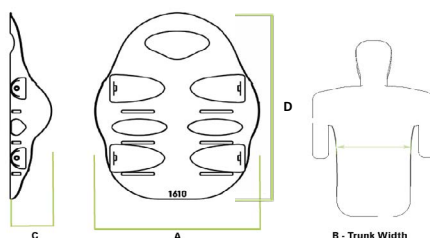

CODE	Omschrijving	Publieke prijs in €, 6% BTW inbegrepen					
MatrX Elite: Lumbale steun in harde uitvoering - zonder bevestiging							
Diepte van het rugsysteem : 80 mm (C) -Max gebruikersgewicht : 136 kg							
Breedte van het rugsysteem (A) (2)(3)	Hoogte van het rugsysteem (D)						Voor stoelen met een zitbreedte van:(1)
	260 mm	310 mm	360 mm	410 mm	460 mm	510 mm	
310 mm	1545083	1545084	1545085	1545086			310mm - 330mm
330 mm	1545088	1545089	1545090	1545091	1545092		330mm - 360mm
360 mm	1545093	1545094	1545095	1545096	1545097	1545098	360mm - 380mm
380 mm	1545099	1532092	1576147	1532093	1545100	1532094	380mm - 410mm
410 mm	1545101	1515719	1576148	1515720	1545102	1517754	410mm - 430mm
430 mm	1545104	1515721	1576149	1515722	1545105	1517755	430mm - 460mm
460 mm	1545107	1515723	1576150	1515724	1545108	1517756	460mm - 480mm
480 mm	1545110	1515725		1515726	1545111	1517757	480mm - 510mm
510 mm	1545113	1532095		1532096	1545114	1532097	510mm - 530mm
(1) Door het gebruik van verlengde installatiepinnen (+50mm), zorgt u ervoor dat het rugsysteem kan bevestigd worden op een stoel met een zitbreedte die 25mm breder is.							
(2) Reële breedte geïnstalleerd met het rugkussen							
(3) wij raden aan een rugsysteem te kiezen die 20mm groter in het geval u kiest voor een rompsteun