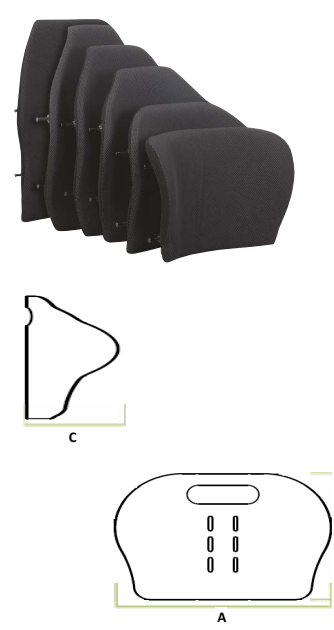

Gelieve uw keuze aan te geven door een kruisje in het vierkantje     Standaard optie     Optie zonder meerprijs

CODE	Omschrijving	Publieke prijs in €, 6% BTW inbegrepen
------	--------------	--

Stap 1 : Kies uw type van het rugsysteem		
Type rugsysteem (geleverd met een lumbale steun)		
	Rugsysteem in carbon MatrX MX2 - zonder bevestiging - diepte 80 mm - max gebruikersgewicht : 114 kg	<b>663,46</b>
	Rugsysteem MatrX Mini - bevestiging incl. - diepte 60 mm - max gebruikersgewicht : 68 kg	<b>663,46</b>
	Rugsysteem MatrX Elite - zonder bevestiging - diepte 80 mm - max gebruikersgewicht : 136 kg	<b>432,92</b>
	Rugsysteem MatrX Elite TR - zonder bevestiging - diepte 75 mm - max gebruikersgewicht : 136 kg	<b>432,92</b>
	Rugsysteem MatrX Elite Deep - zonder bevestiging - diepte 160 mm - max gebruikersgewicht : 136 kg	<b>557,34</b>
	Rugsysteem MatrX Elite HD - zonder bevestiging - diepte 80 mm	<b>1.306,50</b>
	Rugsysteem MatrX Elite TR HD - zonder bevestiging - diepte 75 mm	<b>1.306,50</b>
	Rugsysteem MatrX Elite Deep HD - zonder bevestiging - diepte 160 mm	<b>1.377,95</b>
	Rugsysteem MatrX Posture Back - zonder bevestiging - diepte 130 mm - max gebruikersgewicht : 136 kg	<b>432,92</b>
	Rugsysteem MatrX Posture Back Deep - zonder bevestiging - diepte 180 mm - max gebruikersgewicht : 136 kg	<b>557,34</b>
	Rugsysteem MatrX Posture Back Max - bevestiging incl. - diepte 130 mm - max gebruikersgewicht : 227 kg	<b>1.306,50</b>
	Rugsysteem MatrX Posture Back Deep Max - bevestiging incl. - diepte 180 mm - max gebruikersgewicht : 227 kg	<b>1.377,95</b>