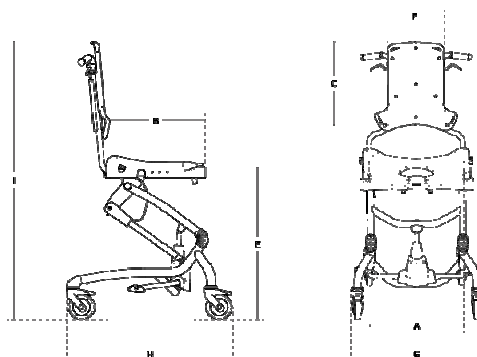

»☐ = snel leverbaar

januari 2019

Kenmerken

Douche-/toiletstoel in één maat
 Hydraulisch of elektrisch in hoogte verstelbaar (Hydraulisch beiderzijds te bedienen)
 Kantelverstelling
 Verstelbare rugleuning
 Geïntegreerde duwhandvatten
 Aluminium frame
 Zwenkwielen, geremd

Standaard geleverd met

In hoogte verstelbaar onderstel met zitopbouw
 Beremde zwenkwielen
 Kantelverstelling
 Rughoekverstelling
 Spatschermand

Maatgegevens

	Heron Hydraulisch	Heron Elektrisch
Zitbreedte (A)	55 cm	55 cm
Zitbreedte incl. bekkensteunen (accessoire)	35-49 cm	35-49 cm
Zitdiepte (B)	45 cm	45 cm
Rugbreedte (F)	29 cm	29 cm
Rugleuninghoogte (C)	55-62 cm	55-62 cm
Hoogte vanaf vloer (E)	51-78 cm	56-78 cm
Breedte, frame (G)	67 cm	67 cm
Lengte (H)	71 cm	71 cm
Hoogte, frame met zitting (I)	108-135 cm	113-135 cm
Kantelverstelling	-5° tot +25°	-5° tot +25°
Rughoekverstelling	0° tot +30°	0° tot +30°
Gewicht	28 kg	31 kg
Gebruikersgewicht, maximaal	100 kg	130 kg

Alle genoemde prijzen zijn exclusief BTW en prijswijzingen voorbehouden

▶☐ = snel leverbaar

januari 2019

Omschrijving	voor heron	Artikelnr.	Prijs
	▶☐ Heron, hoog-laag toiletstoel, hydraulisch , inclusief armleuningen	880505-11	3.156,00
	☐ Heron, hoog-laag toiletstoel, elektrisch , inclusief armleuningen* * Exclusief acculader en voedingskabel	880505-11EL	4.205,00
	☐ Acculader	880510-01	300,00
	☐ Voedingskabel	880510-EU	20,00