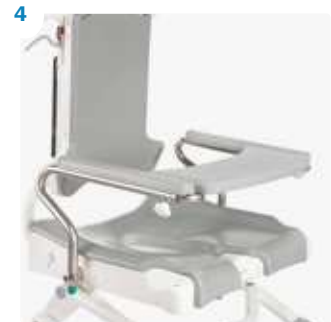

**Armleuningen/
ondersteuningsblad**
880508-03/880508-04