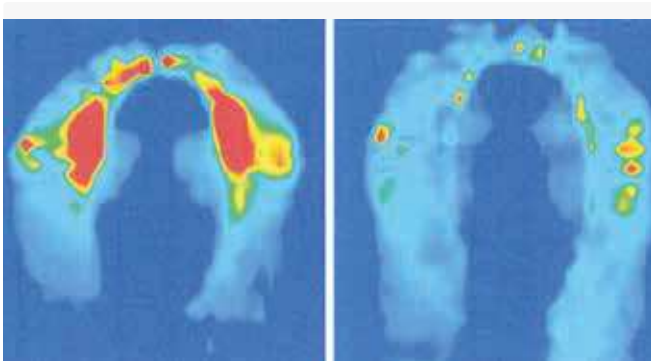

Lengte kind
1400-1800 mm

Maximale belasting
130 kg

Geschikt
voor binnen

Heron®

Een toilet- en douchestoel voor jongeren die comfortabel zitten naar een hoger niveau brengt. De Heron is verkrijgbaar in een hydraulische of elektrische versie.

Kenmerken

Diverse accessoires voor ondersteuning en positionering

Eenvoudig in hoogte, rughoek en kantelhoek te verstellen

Optimaal zitcomfort

Hydraulische of elektrische verstelling

Standaard uitvoering

In hoogte verstelbaar rvs-frame, beremde zwenkwielen, duwhandvatten, kantel- en rugverstelling, instelbare rughoogte, spatschermand.

Heron, elektrisch, met diverse accessoires

Maatgegevens

		Hydraulisch	Elektrisch
	Zitbreedte	550 mm	550 mm
	Zitdiepte	450 mm	450 mm
	Rugleuninghoogte	550-620 mm	550-620 mm
	Zithoogte vanaf de vloer	510-780 mm	560-780 mm
	Maximale belasting	100 kg	130 kg
	Rughoekverstelling	90°-120°	90°-120°
	Zithoekverstelling	-5°-25°	-5°-25°
	Lengte	710 mm	710 mm
	Breedte	670 mm	670 mm
	Hoogte	1080-1350 mm	1130-1350 mm
	Gewicht	28 kg	31 kg

Kijk voor meer maatgegevens op [R82.nl](https://www.r82.nl)

Goed om weten

- De 125 mm zwenkwielen maken de Heron makkelijk verrijdbaar
- Heron is op 85o mechanisch schoon te maken

Accessoires

Hoofdsteunen
990x14x-00