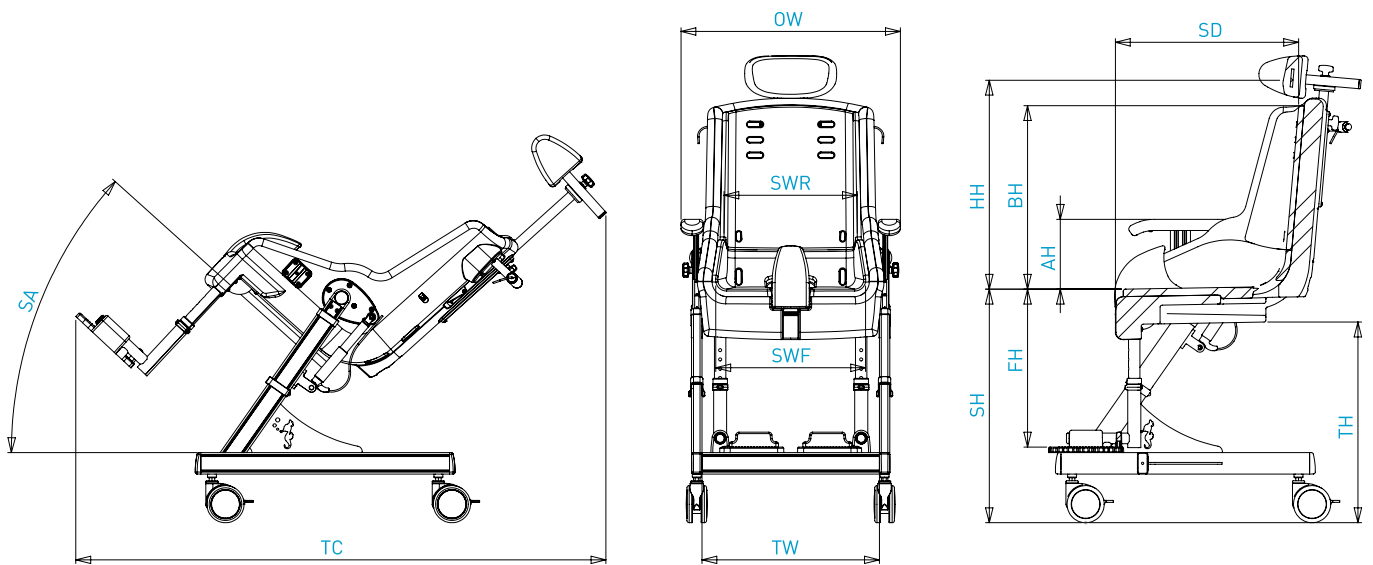

Kinderdouche-toiletstoel Seahorse Plus complete set

		Seahorse Plus S		Seahorse Plus M		Seahorse Plus L		
		dikke liner	dunne liner	dikke liner	dunne liner	extra dikke liner	dikke liner	dunne liner
	Ref.	1	2	3	4	7	5	6
• zitdiepte	SD	32,7 cm	35,5 cm	42,5 cm	45,7 cm	45,5 cm	45,5 cm	45,5 cm
• zitbreedte achteraan	SWR	25,8 cm	29,4 cm	30,3 cm	33,9 cm	37,5 cm	41,1 cm	44,7 cm
• zitbreedte vooraan	SWF	29,4 cm	33,4 cm	35,3 cm	39,3 cm	42 cm	46 cm	50 cm
• hoogte rugleuning	BH	39,1 cm	39,1 cm	49 cm	49 cm	54,9 cm	54,9 cm	54,9 cm
• min. hoogte hoofdsteen	HH	45,6 cm	45,6 cm	56,2 cm	56,2 cm	62 cm	62 cm	62 cm
• max. hoogte hoofdsteen	HH	63,1 cm	63,1 cm	73,7 cm	73,7 cm	79,5 cm	79,5 cm	79,5 cm
• min. hoogte zitting	SH	54 cm	54 cm	52,1 cm	52,1 cm	52,1 cm	52,1 cm	52,1 cm
• max. hoogte zitting	SH	64,8 cm	64,8 cm	62,5 cm	62,5 cm	62,9 cm	62,9 cm	62,9 cm
• min. hoogte voetsteunen	FH	27,5 cm	27,5 cm	32,5 cm	32,5 cm	32,5 cm	32,5 cm	32,5 cm
• max. hoogte voetsteunen	FH	37,5 cm	37,5 cm	42,5 cm	42,5 cm	45 cm	45 cm	45 cm
• totale breedte	OW	53,2 cm	53,2 cm	58,6 cm	58,6 cm	69,2 cm	69,2 cm	69,2 cm
• totale diepte (rechtstaand)	OD	80,7 cm	80,7 cm	86 cm	86 cm	87,7 cm	87,7 cm	87,7 cm
• max. draaicirkel (gekanteld)	TC	120,9 cm	120,9 cm	141,3 cm	141,3 cm	148,8 cm	148,8 cm	148,8 cm
• min. hoogte over toilet	TH	46,1 cm	46,1 cm	44,2 cm	44,2 cm	44,2 cm	44,2 cm	44,2 cm
• max. hoogte over toilet	TH	56,9 cm	56,9 cm	55,1 cm	55,1 cm	55 cm	55 cm	55 cm
• min. breedte over toilet	TW	42,6 cm	42,6 cm	47,8 cm	47,8 cm	59,2 cm	59,2 cm	59,2 cm
• armsteun tot zitting	AH	17,9 cm	17,9 cm	21,4 cm	21,4 cm	21,4 cm	21,4 cm	21,4 cm
• zithoek	SA	0° - 40°	0° - 40°	0° - 40°	0° - 40°	0° - 40°	0° - 40°	0° - 40°
• max. belastbaarheid		63,5 kg	63,5 kg	102 kg	102 kg	152 kg	152 kg	152 kg
• gewicht (incl. liner)		21 kg	20,2 kg	26,1 kg	24,7 kg	29 kg	28,3 kg	27,7 kg