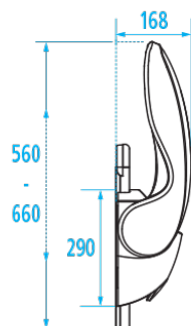

Technische fiche

Informaties

Aanstelling	Klappbarer Duschsitz Ergosoft, 486 x 595 x 620 mm, Polypropreen, Wit
Referentie	047686

Beschrijving

Ergonomische Sitzfläche, Weiße. Verstellbare Höhe 100 mm.

Delivered fully assembled.

The ERGOSOFT seats are designed to support a maximum static vertical load of 150 kg. Each armrest can bear up to 100 Kg.

Technische kenmerken

Kleur	Wit
Materiaal	Polypropreen
Afmetingen	486 x 595 x 620 mm
Verpakking	Kartonnen doos
Getest in laboratorium aan	225 kg
Aanvaardbare last	150
Waarborg	5 jaar
Gencod	3563390476864
Douanecode	392290
Infoblad	S00001833