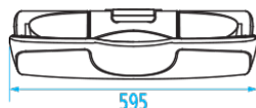

Technische fiche

Informaties

Aanstelling	Klappbarer Duschsitz Ergosoft, 486 x 595 x 620 mm, Polypropreen, Wit
Referentie	047686

Beschrijving

Ergonomische Sitzfläche, Weiße. Verstellbare Höhe 100 mm.

Delivered fully assembled.

The ERGOSOFT seats are designed to support a maximum static vertical load of 150 kg. Each armrest can bear up to 100 Kg.

Technische kenmerken

Kleur	Wit
Materiaal	Polypropreen
Afmetingen	486 x 595 x 620 mm
Verpakking	Kartonnen doos
Getest in laboratorium aan	225 kg
Aanvaardbare last	150
Waarborg	5 jaar
Gencod	3563390476864
Douanecode	392290
Infoblad	S00001833