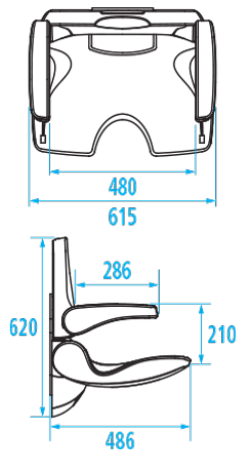

### Informaties

Aanstelling	Klappbarer Duschsitz Ergosoft, 486 x 615 x 620 mm, Polypropreen, Wit en Taupe
Referentie	047690

### Beschrijving

Ergonomische Sitzfläche, Mit Rückenlehne + Armlehnen, Weiße und Maulwurf

Delivered fully assembled.

The ERGOSOFT seats are designed to support a maximum static vertical load of 150 kg. Each armrest can bear up to 100 Kg.

### Technische kenmerken

Materiaal	Polypropreen
Kleur	Wit en Taupe
Afmetingen	486 x 615 x 620 mm
Verpakking	Kartonnen doos
Getest in laboratorium aan	225 kg
Aanvaardbare last	150
Waarborg	5 jaar
Gencod	3563390476901
Douanecode	392290
Infoblad	S00001832