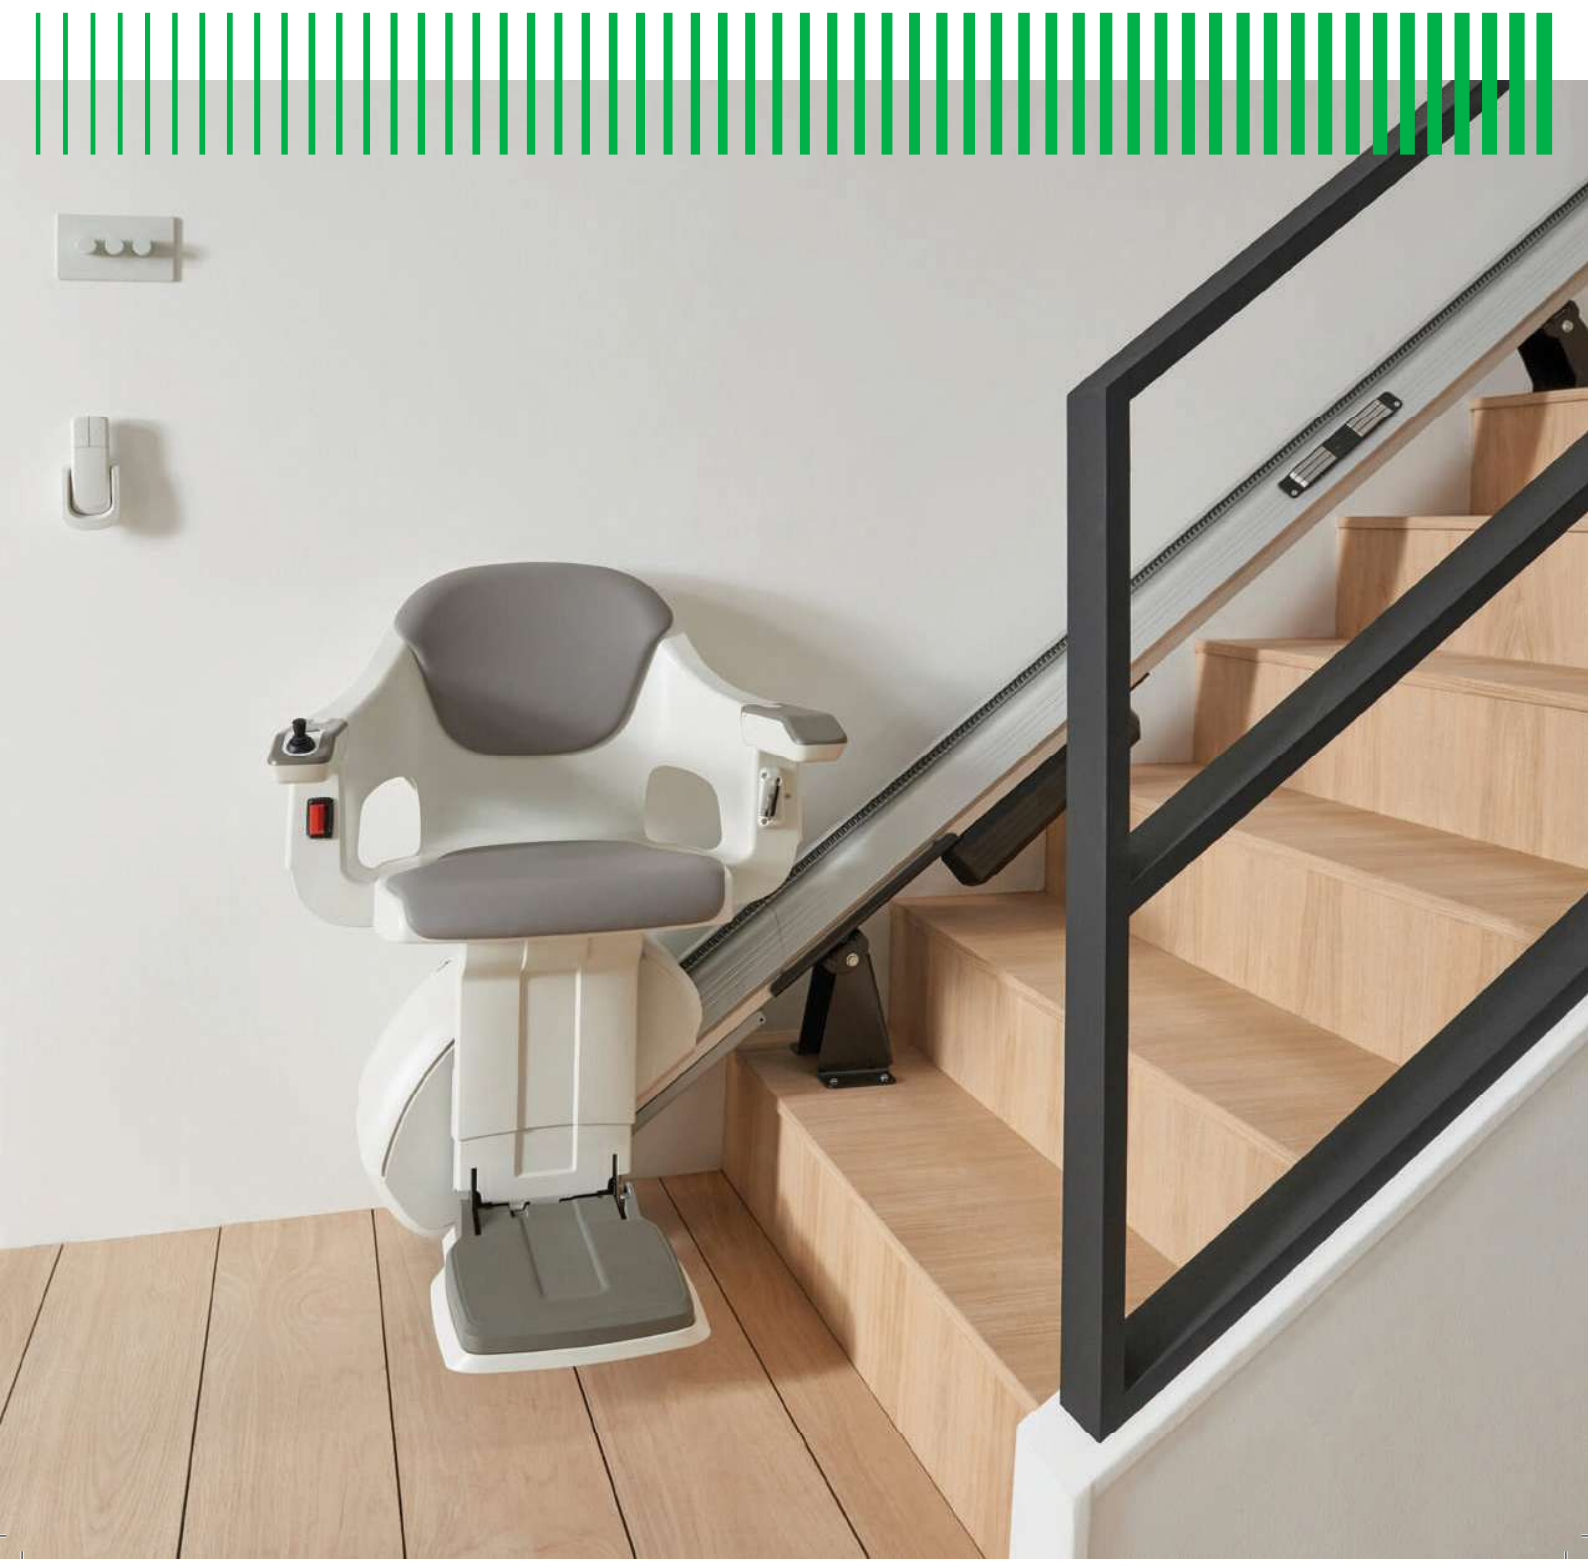

Comfortlift HomeGlide

DE TRAPLIFT VOOR ALLE RECHTE TRAPPEN

Comfortlift HomeGlide

DE TRAPLIFT VOOR ALLE RECHTE TRAPPEN

De HomeGlide biedt een oplossing voor elke rechte trap. Het slanke design van de aluminium rail zorgt voor een mooie tijdloze look die past in elk interieur.

De HomeGlide is makkelijk te bedienen en biedt groot zitcomfort. Het is een combinatie van innovatie en functionaliteit. De HomeGlide wordt op uw trap gemonteerd en niet aan de muur. Daardoor is de lift snel en makkelijk te installeren.

COMFORT

De HomeGlide zet de norm voor maximaal comfort. De ergonomische stoel in combinatie met de comfortabel beklede rugleuning en zitting zorgen voor een stevig zitcomfort.

De warme grijze kleur van de bekleding is tijdloos en gaat moeiteloos op in elk interieur. De bekleding is bovendien brandvertragend, waterafstotend en makkelijk schoon te maken.

De HomeGlide is zo ontworpen dat hij past op bijna alle rechte trappen. Na gebruik wordt de stoel dichtgeklapt en netjes geparkeerd.

Het draait allemaal om u

JOYSTICK

Het zachte omhulsel van de joystick zorgt voor een gebruiksvriendelijke bediening. Hij brengt u met een minimum inspanning moeiteloos naar boven en beneden.