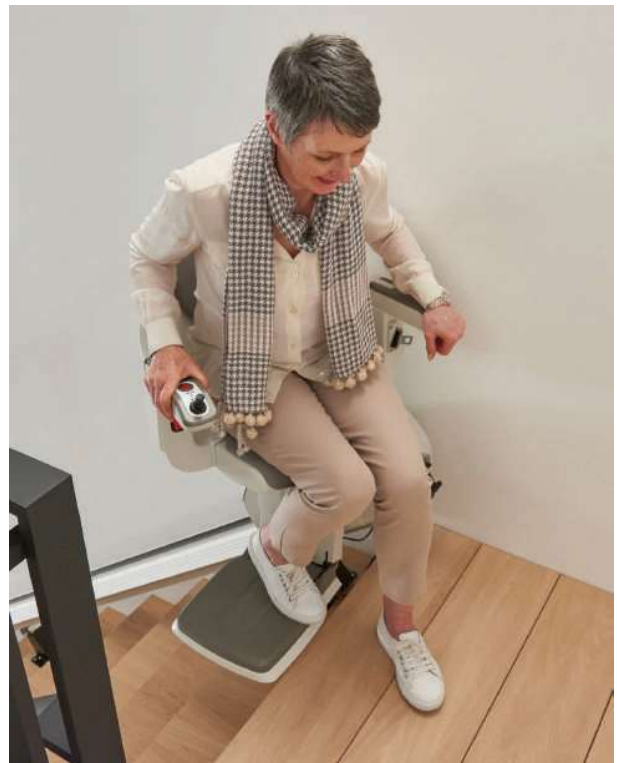

De HomeGlide is zo ontworpen dat hij past op bijna alle rechte trappen. Na gebruik wordt de stoel dichtgeklapt en netjes geparkeerd.

Het draait allemaal om u

JOYSTICK

Het zachte omhulsel van de joystick zorgt voor een gebruiksvriendelijke bediening. Hij brengt u met een minimum inspanning moeiteloos naar boven en beneden.

VEILIGHEIDSRIEM

De uittrekbare veiligheidsriem – makkelijk met één hand te bedienen – zorgt voor een veilige rit. De ingebouwde sensor zorgt ervoor dat de traplift niet kan vertrekken zonder dat de veiligheidsriem is ingeklikt.

OPKLAPBARE RAIL

Een volledig elektrisch opklapbare rail zorgt ervoor dat de doorgang onderaan de trap volledig vrij blijft.

OPROEPSYSTEEM

Met het optioneel geïntegreerde oproepsysteem (programmeerbaar tot drie nummers) blijft u in contact met vrienden en familie wanneer u de lift gebruikt.

Eenvoudig in gebruik

1. Gekoppelde voetsteun

De HomeGlide Extra wordt geleverd met een automatisch gekoppelde voetenplank. Bij het uitvouwen van de stoel wordt ook de voetenplank uitgeklappt. U hoeft dus niet voorover te buigen.