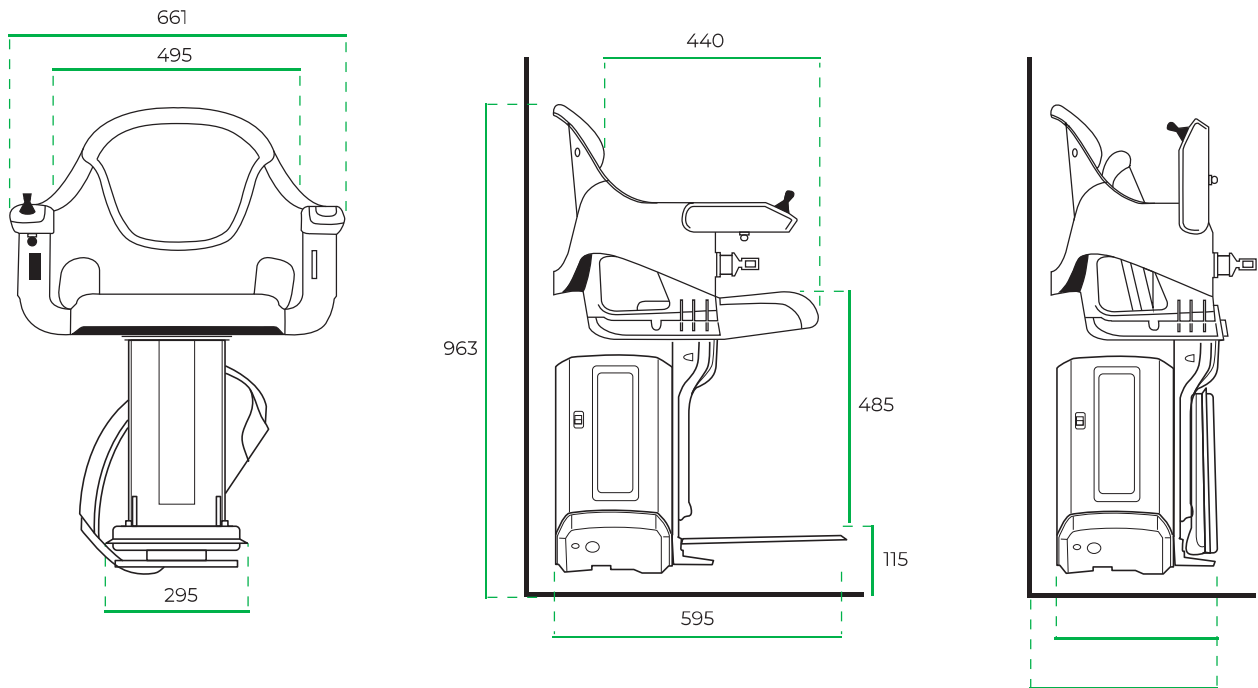

Overzicht

Functies & opties	Standaard	Extra	Outdoor
Max gebruikersgewicht 160 kg (45°)	✓	✓	✓
Max gebruikersgewicht 136 kg (53°)	✓	✓	✓
Makkelijk te bedienen joystick	✓	✓	✓
Detectie armleniging	✓	✓	✓
Noodstop	✓	✓	✓
Met één hand te bedienen veiligheidsriem met detectie	✓	✓	✓
Bekleding vinyl	✓	✓	
Automatische draaizitting		✓	
Automatische gekoppelde voetenplank		✓	
In hoogte verstelbare zitting		✓	
Sleutelslot		✓	✓
Bescherming buitengebruik, incl. weerbestendige hoes			✓
Oproepsysteem	Optioneel	Optioneel	Optioneel
Opklapbare rail	Optioneel	Optioneel	

Technische specificaties

SPECIFICATIE

Snelheid	Max. 0,1 m/s
Aandrijftype	Tandheugel met rondsel
Wattage van de motor	280 W
Gewichtcapaciteit	160 kg (max 45°) 136 kg (max 53°) 145 kg met klaprail
Batterijen	2 x 12 V, 7Ah 2 x 12 V, 9Ah (buitenopstelling)
Bediening	Joystick
Certificering	Machinerichtlijn 2006/42/EC EN81-40
Automatisch stoppen	Ja
Voetensteun	Ja
Veiligheidsgordel	Ja