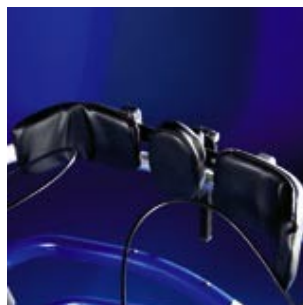

Gecombineerde bil- en bekkensteunen