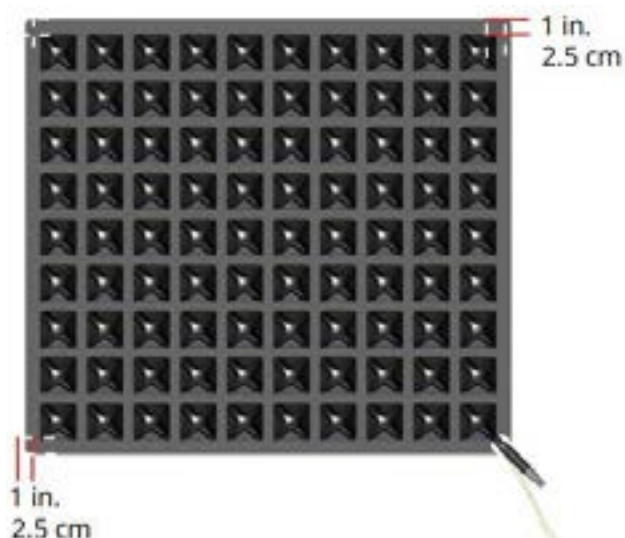

ROHO® DRY FLOTATION® Zitkussenformaten

• ROHO LOW PROFILE™ 1-kamer

• ROHO HIGH PROFILE™ 1-kamer

Kussens (1R) - Pasbereik stoel in cm

Breedte (cm)					Diepte (cm)				
Gemeten zitvlak (van smal naar breed)		Aantal cellen	A Kussens van cel tot cel	B Kussens basis	Gemeten zitvlak (van smal naar breed)		Aantal cellen	C Kussens van cel tot cel	D Kussens basis
21,0	25,5	5	21,0	25,0	21,0	25,5	5	21,0	25,0
25,0	29,5	6	25,5	29,0	25,5	29,5	6	25,5	29,0
29,5	34,0	7	29,5	33,5	29,5	34,0	7	29,5	33,5
34,0	38,0	8	34,0	37,5	34,0	38,0	8	34,0	37,5
38,0	42,5	9	38,0	42,0	38,0	42,5	9	38,0	42,0
42,5	47,0	10	42,5	46,5	42,5	47,0	10	42,5	46,5
47,0	51,0	11	47,0	50,5	47,0	51,0	11	47,0	50,5
51,0	55,5	12	51,0	55,0	51,0	55,5	12	51,0	55,0
55,5	60,0	13	55,5	59,5	55,5	60,0	13	55,5	59,5
60,0	64,0	14	60,0	63,5	60,0	64,0	14	60,0	63,5
64,0	68,5	15	64,0	68,0	64,0	68,5	15	64,0	68,0

De cel-tot-cel en rand-tot-rand afmetingen zijn afgerond tot 0,5 cm.

Selecteer het correcte ROHO DRY FLOTATION kussen voor uw rolstoel:

Stap 1 Meet de breedte en diepte van het rolstoelzitvlak

Stap 2 Bovenstaande tabel helpt u om - aan de hand van de afmetingen van uw rolstoelzitvlak - het aantal cellen in de breedte en diepte te bepalen voor uw kussen