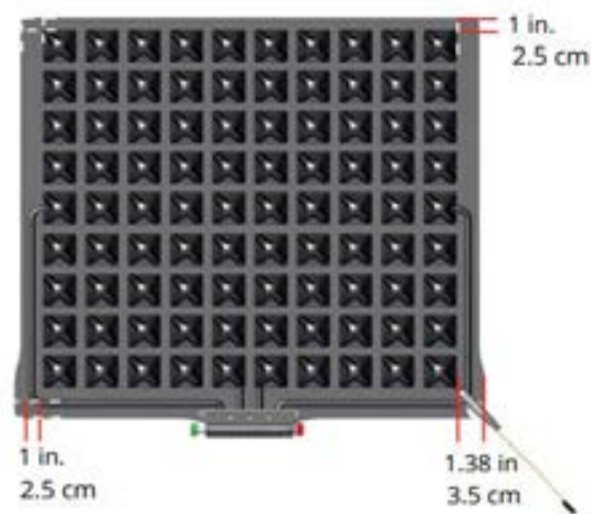

ROHO® QUADTRO / COUNTOUR SELECT® Zitkussenformaten

- ROHO QUADTRO SELECT® LOW PROFILE® kussen
- ROHO QUADTRO SELECT® HIGH PROFILE® kussen

- ROHO QUADTRO SELECT® MID PROFILE® kussen
- ROHO COUNTOUR SELECT® kussen

Kies een kussen op basis van de zitbreedte en zitdiepte zoals vermeld in de productdocumentatie onder 'geschikt voor breedte' en 'geschikt voor een diepte van'. Deze productinformatie is ook beschikbaar op www.permobil.com.

SELECT Kussens (QS en CS) - Pasbereik stoel in cm

Breedte (cm)					Diepte (cm)				
Gemeten zitvlak (van smal naar breed)		Aantal cellen	A Kussen van cel tot cel	B Kussen basis	Gemeten zitvlak (van smal naar breed)		Aantal cellen	C Kussen van cel tot cel	D Kussen basis
21,0	25,5	5	21,0	28,0	21,0	25,5	5	21,0	25,5
25,0	29,5	6	25,5	32,5	25,5	29,5	6	25,5	30,0
29,5	34,0	7	29,5	36,5	29,5	34,0	7	29,5	34,5
34,0	38,0	8	34,0	41,0	34,0	38,0	8	34,0	38,5
38,0	42,5	9	38,0	45,0	38,0	42,5	9	38,0	43,0
42,5	47,0	10	42,5	49,5	42,5	47,0	10	42,5	47,0
47,0	51,0	11	47,0	54,0	47,0	51,0	11	47,0	51,5
51,0	55,5	12	51,0	58,0	51,0	55,5	12	51,0	56,0
55,5	60,0	13	55,5	62,5	55,5	60,0	13	55,5	60,0
60,0	64,0	14	60,0	67,0	60,0	64,5	14	60,0	64,5

De cel-tot-cel en rand-tot-rand afmetingen zijn afgerond tot 0,5 cm.

De ISOFLO MEMORY CONTROL® valt buiten de afmetingen van de SELECT® kussens

Selecteer het correcte ROHO SELECT kussen voor uw rolstoel:

Stap 1 Meet de breedte en diepte van het rolstoelzitvlak

Stap 2 Bovenstaande tabel helpt u om - aan de hand van de afmetingen van uw rolstoelzitvlak - het aantal cellen in de breedte en diepte te bepalen voor uw kussen

Stap 3 Selecteer de hoogte van de kussencellen:

HIGH PROFILE = 10,5 cm hoog

MID PROFILE = 8,5 cm hoog

LOW PROFILE = 5,5 cm hoog

CONTOUR SELECT = variërende celhoogtes