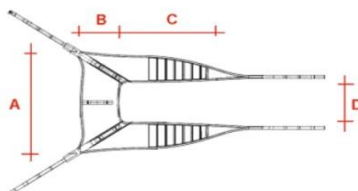

COMFORT - NET 232,21 € incl. 21%

- comfort - net - medium
- comfort - net - large
- comfort - net - xlarge

INFO TILBANDEN voor EAGLE/FALCON - keuze uit 3 modellen, 2 materialen en 3 maten

REGULAR

MEDIUM A78cm B40cm C45cm D30cm
LARGE A84cm B45cm C50cm D36cm
XLARGE A91cm B51cm C56cm D44cm

HYGENIC - toiletopening

MEDIUM A78cm B25cm C60cm D30cm
LARGE A84cm B26cm C70cm D36cm
XLARGE A91cm B27cm C82cm D44cm

COMFORT - met hoofdsteun

MEDIUM A78 B40 C45 D30 E39 cm
LARGE A84 B45 C60 D36 E41 cm
XLARGE A91 B51 C56 D44 E42 cm