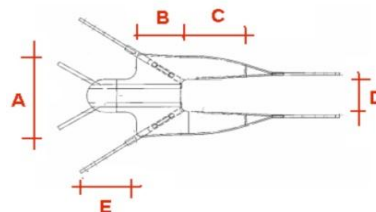

COMFORT - NET 232,21 € incl. 21%

- comfort - net - medium
- comfort - net - large
- comfort - net - xlarge

INFO TILBANDEN voor EAGLE/FALCON - keuze uit 3 modellen, 2 materialen en 3 maten

REGULAR

MEDIUM A78cm B40cm C45cm D30cm
LARGE A84cm B45cm C50cm D36cm
XLARGE A91cm B51cm C56cm D44cm

HYGENIC - toiletopening

MEDIUM A78cm B25cm C60cm D30cm
LARGE A84cm B26cm C70cm D36cm
XLARGE A91cm B27cm C82cm D44cm

COMFORT - met hoofdsteun

MEDIUM A78 B40 C45 D30 E39 cm
LARGE A84 B45 C60 D36 E41 cm
XLARGE A91 B51 C56 D44 E42 cm