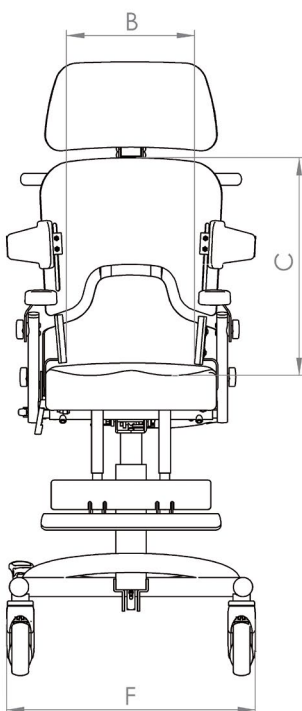

Standaard uitvoering voorzien van:

- Extra stevig in hoogte instelbaar frame, antraciet
- Afwasbare grijs/zwarte flexibekleding
- Kantelverstelling met extra versteviging
- Zitdiepte en -breedteverstelling
- Rughoek en -hoogteverstelling
- Armsteunen in breedte en hoogte verstelbaar
- Instelbare bekkengeleider i.c.m. dijbeenondersteuning 22cm
- Verstevigde voetenplank in hoogte en kniehoek verstelbaar
- Bevestigingspunten voor positioneringsmaterialen
- Verzwaringbalk, op voor- of achterzijde van het frame te plaatsen (8kg)
- 4 dubbelberemde zwenkwielen
- Duwbeugel

#### Maten - Uitvoeringen

A	Zitdiepte	30 - 42 cm
B	Zitbreedte	28 - 38 cm
C	Rughoogte met korte rugleuning	42 - 52 cm
C	Rughoogte met lange rugleuning	53 - 63 cm
D	Zithoogte	46 - 58 cm
E	Onderbeenlengte	30 - 48 cm
F	Breedte totaal	53 cm
G	Lengte totaal	77 cm
	Zithoek	-5° - +20°
	Rughoek	-5° - +25°
	Gewicht	29 kg
	Maximale belasting	65 kg