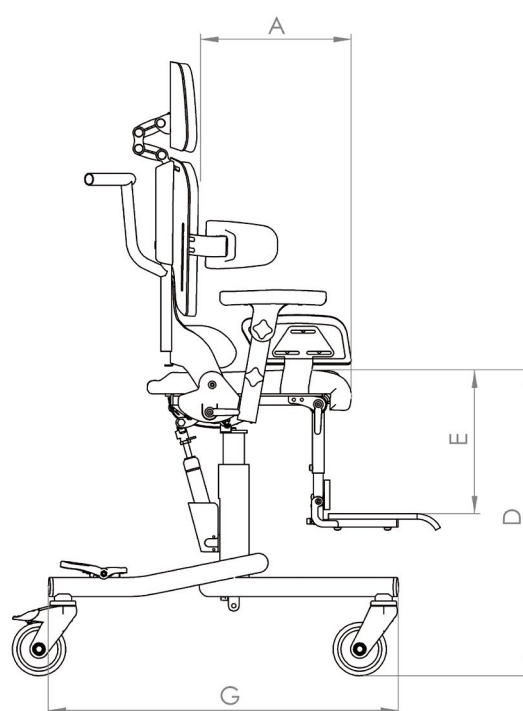

### Loeki 2 HD / Eet- en werkstoel

Contactpersoon:

Telefoonnummer:

Ordernummer:

Adres:

De Loeki 2 HD biedt kinderen extra ondersteuning tijdens het zitten. Door het solide ontwerp is deze zeer geschikt voor de drukke gebruiker.

Standaard uitvoering voorzien van:

- Extra stevig in hoogte instelbaar frame, antraciet
- Afwasbare grijs/zwarte flexibekleding
- Kantelverstelling met extra versteviging
- Zitdiepte en -breedteverstelling
- Rughoek en -hoogteverstelling
- Armsteunen in breedte en hoogte verstelbaar
- Instelbare bekkengeleider i.c.m. dijbeenondersteuning 22cm
- Verstevigde voetenplank in hoogte en kniehoek verstelbaar
- Bevestigingspunten voor positioneringsmaterialen
- Verzwaringbalk, op voor- of achterzijde van het frame te plaatsen (8kg)
- 4 dubbelberemde zwenkwielen
- Duwbeugel

#### Maten - Uitvoeringen

A	Zitdiepte	30 - 42 cm
B	Zitbreedte	28 - 38 cm
C	Rughoogte met korte rugleuning	42 - 52 cm
C	Rughoogte met lange rugleuning	53 - 63 cm
D	Zithoogte	46 - 58 cm
E	Onderbeenlengte	30 - 48 cm
F	Breedte totaal	53 cm
G	Lengte totaal	77 cm
	Zithoek	-5° - +20°
	Rughoek	-5° - +25°
	Gewicht	29 kg
	Maximale belasting	65 kg