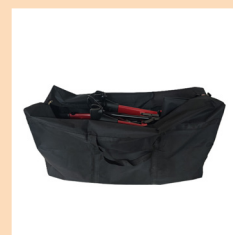

Transporthoes

ARTIKELNR.: SBFPJ030