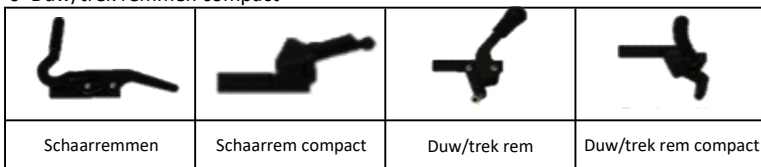

-

0 Casterbreedte is standaard of ... cm

PRO2158

-

**Opties**

0 Aluminium zitplaat vast op frame	PRO2230	278,45 €
0 Schaarremmen	PRO3032	-
0 Schaarremmen op een sportroelstoel	PRO3034	95,14 €
0 Schaarremmen compact	PRO3031	275,12 €
0 Duw/trek remmen	PRO3040	-
0 Duw/trek remmen op een sportstoel	PRO3041	171,32 €
0 Duw/trek remmen, met één hand te bedienen	PRO3043	460,09 €
0 Links    0 Rechts		
0 Duw/trek remmen compact	PRO3045	275,12 €