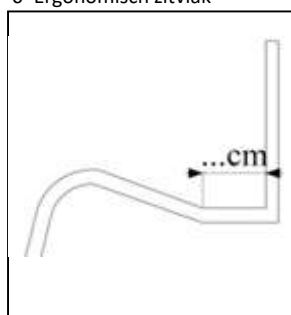

C. Zitdiepte PRO2300 -

0 Ergonomisch zitvlak PRO2350 304,40 €