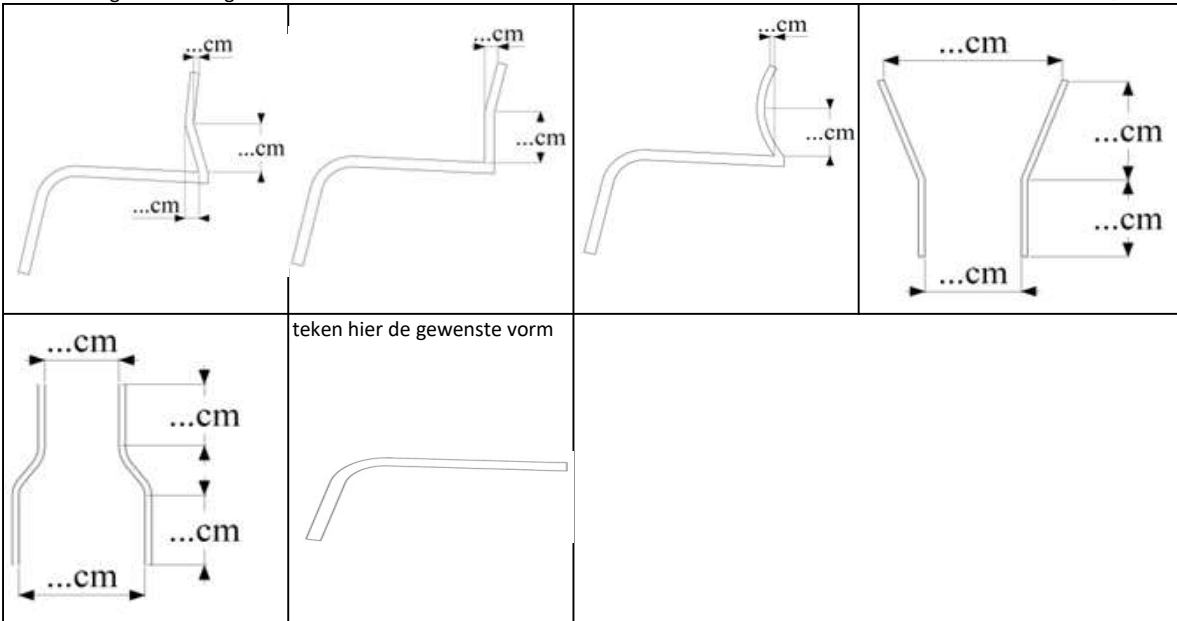

-

0 Verstelbare laterale rugbuizen met dubbele fixatie, nylon zijanten en Airstof middenstof

PRO2442

1.437,09 €

0 Lumbaal gevormde rugbuizen

PRO2440

167,83 €

0 Aangepaste diepte rugstabilisator (standaard 6 cm)