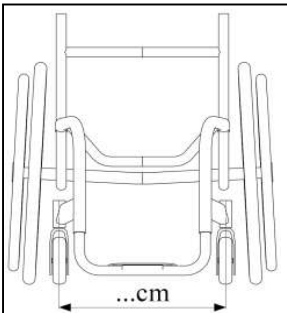

0 Lengte caster, van de voorkant balhoofd tot de voorkant voetsteun ... cm

PRO2155

-

0 Casterpositie naar achteren

PRO2145

-

Casterpositie naar voor

PRO2148

-

0 Casterbreedte is standaard of ... cm

PRO2158

-