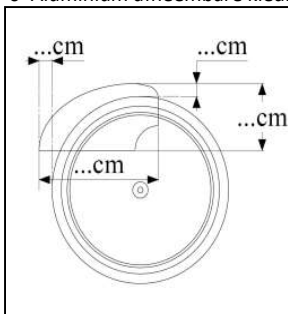

0 Aluminium afneembare kledingbeschermers met spatbord	PRO3140	439,47 €
0 Aluminium afneembare kledingbeschermers, standaard hoogte (21cm - komen tot voorkant wiel)	PRO3146	204,10 €
0 Aluminium afneembare kledingbeschermers, aangepaste maten	PRO3148	377,09 €