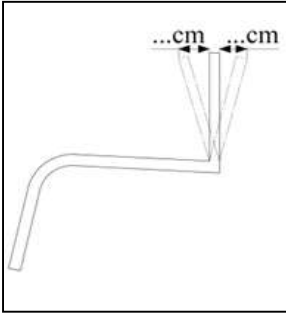

0 Rughoek van 90 graden ten opzichte van de grond

PRO2700

-