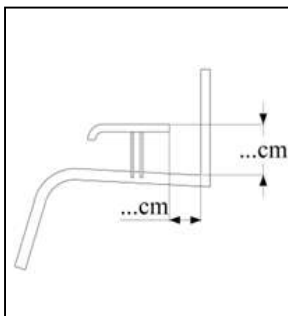

! Afneembare kledingbeschermers voegen +1cm toe aan effectieve zitbreedte!

0 Aluminium vaste kledingbeschermers met spatbord	PRO3150	439,47 €
0 Aluminium vaste kledingbeschermers, aangepaste maten	PRO3155	-
0 Carbon kledingbeschermers met boutbevestiging (alleen bij vaste rug)	PRO3156	686,80 €
0 Carbon kledingbeschermers met spatbord en boutbevestiging (alleen bij vaste rug)	PRO3158	686,80 €
0 Carbon kledingbeschermers, afneembaar	PRO3157	686,80 €
0 Carbon kledingbeschermers met spatbord, afneembaar	PRO3159	686,80 €
0 Batec bloc inclusief frame-aanpassingen. Geen korting op dit artikelnummer	BAT0011	568,41 €
0 Rubberen strip op kledingbeschermers	PRO3160	-
0 Vaste buis op kledingbeschermers (binnenzijde)	PRO3170	345,98 €
0 Vaste buis op kledingbeschermers (buitenzijde)	PRO3175	345,98 €
0 Binnenkant kledingbeschermers gevoerd met schuim, 1cm	PRO3177	99,80 €
0 Binnenkant kledingbeschermers gevoerd met schuim, 2cm	PRO3178	141,39 €
0 In hoogte verstelbare/ afneembare armsteun (alleen bij aluminium kledingbeschermers)	PRO3550	536,28 €
0 Kort (16cm) 0 Standaard (26cm) 0 Lang (36 cm)		
0 Armsteunbekleding recht (36cm)	PRO3557	-