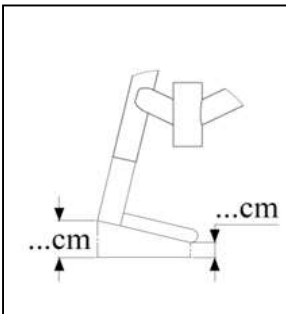

-

0 Totale maximumbreedte \*

PRO2600

-

\* Als indicatie ( afhankelijk van zitbreedte, camber en wielruimte)

0 Wielruimte standaard 2,5cm, of ... cm

PRO2610

-