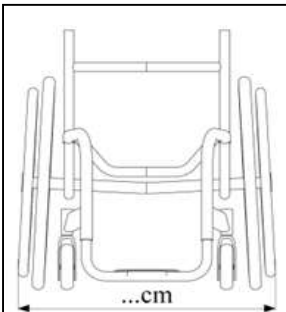

0 Caster type Activator ( grote lagers)

PRO2150

-

0 Caster type Proval (kleine lagers)

PRO2149

-

0 Ruimte onder voetsteun

PRO2950

-

0 Totale maximumbreedte \*

PRO2600

-

\* Als indicatie ( afhankelijk van zitbreedte, camber en wielruimte)

0 Wielruimte standaard 2,5cm, of ... cm

PRO2610

-