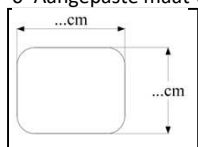

Overige toebehoren

0 Hemiplegische danshandgreep, links. Hoogte vanaf de vloer ..... cm	PRO3051	299,25 €
0 Hemiplegische danshandgreep, rechts. Hoogte vanaf de vloer ..... cm	PRO3552	299,25 €
0 Beschermbumper	PRO3460	588,16 €
0 Volledige vleugel (niet geschikt voor Quad Rugby)	PRO3455	359,79 €
0 Aangepaste maat voetsteun (in kleur van de stoel)	PRO3651	221,40 €

standaard voetsteun is 22 cm breed op 12 cm diep in de zwarte kleur

0 Verhoogde randen op voetsteun (graag tekening toevoegen)	PRO3465	235,20 €