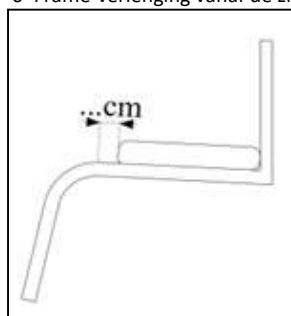

0 Frame-verlenging vanaf de zitband naar voren PRO2190 396,22 €