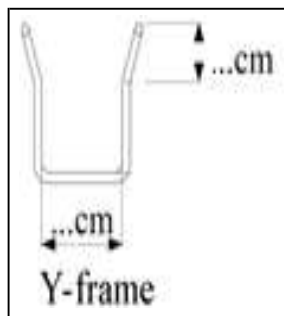

0 B. Standaard tapered voorframe (U-frame). Ruimte tussen de voorframebuizen is 9cm smaller dan zitbreedte PRO2131 -

0 Aangepast tapered voorframe (minimaal 20cm tussen de framebuizen) PRO2130 304,40 €