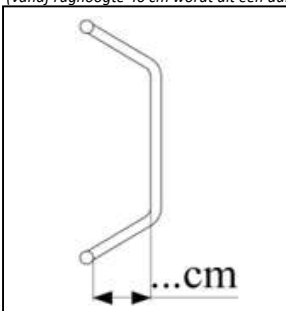

0 Aangepaste diepte rugstabilisator (standaard 6 cm)

PRO2435

211,08 €

(vanaf rughoogte 40 cm wordt dit een dubbele stabilisator en zal het suppl. 2x aangerekend worden)