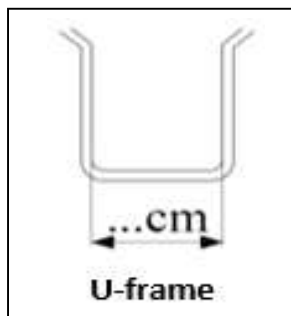

0 B. Standaard tapered voorframe (U-frame). Ruimte tussen de voorframebuizen is 9cm smaller dan zitbreedte PRO2131 -

0 Aangepast tapered voorframe (minimaal 20cm tussen de framebuizen) PRO2130 304,40 €