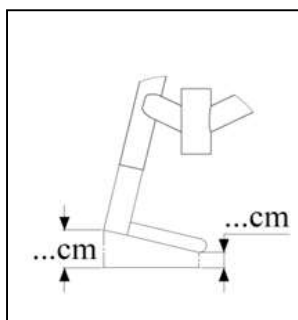

I. Ruimte onder voetsteun ACT2950 -