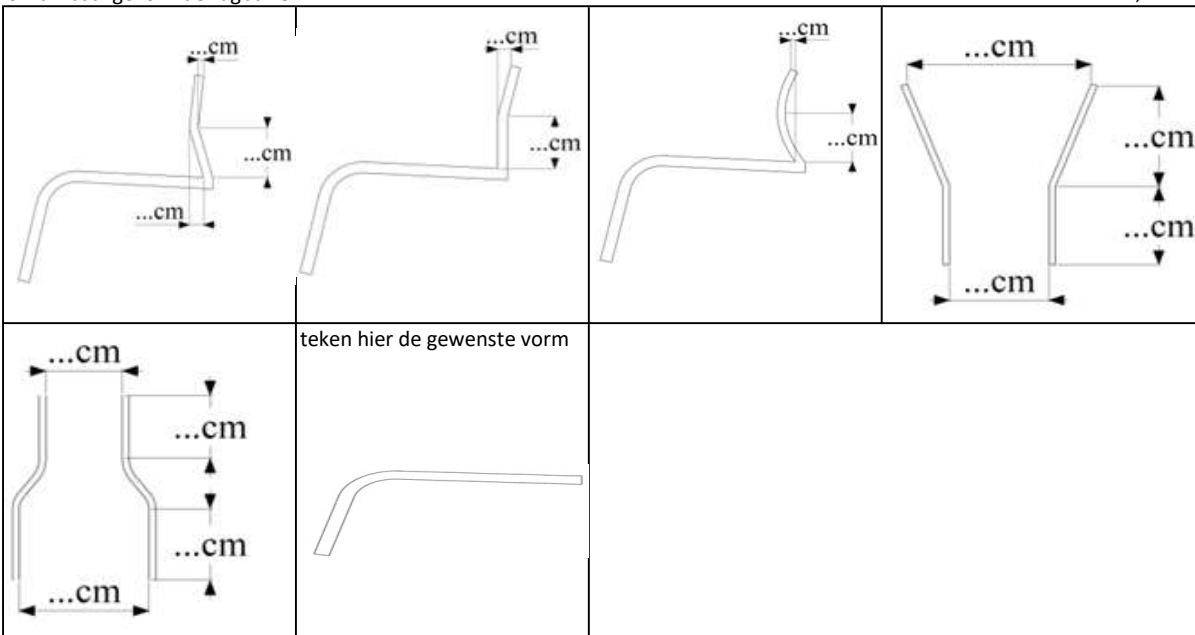

ACT2720

-

0 Verstelbare laterale rugbuizen met dubbele fixatie, nylon zijanten en Airstof middenstof

ACT2442

1.437,09 €

0 Lumbaal gevormde rugbuizen

ACT2440

167,83 €