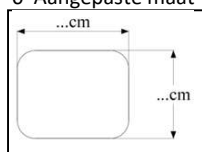

Overige toebehoren

☐ Hemiplegische danshandgreep, links. Hoogte vanaf de vloer ..... cm	ACT3051	299,25 €
☐ Hemiplegische danshandgreep, rechts. Hoogte vanaf de vloer ..... cm	ACT3052	299,25 €
☐ Anti-slip sportstijl		
☐ Enkel afneembaar	ACT3055	705,78 €
☐ Enkel gelast	ACT3060	588,16 €
☐ Dubbel gelast	ACT3065	823,37 €
☐ Beschermbumper	ACT3455	359,79 €
☐ Volledige vleugel (niet geschikt voor Quad Rugby)	ACT3460	588,16 €
☐ Aangepaste maat voetsteun (in kleur van de stoel)	ACT3651	221,40 €

standaard voetsteun is 22 cm breed op 12 cm diep in de zwarte kleur

☐ Verhoogde randen op voetsteun (graag tekening toevoegen)	ACT3465	235,20 €