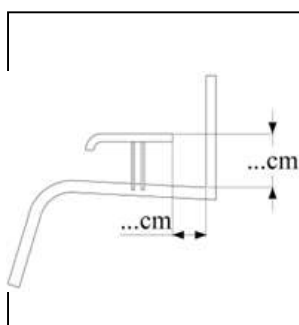

! Afneembare kledingbeschermers voegen +1cm toe aan effectieve zitbreedte!

0 Aluminium vaste kledingbeschermers met spatbord	ACT3150	439,47 €
0 Aluminium vaste kledingbeschermers, aangepaste maten	ACT3155	-
0 Carbon kledingbeschermers met boutbevestiging (alleen bij vaste rug)	ACT3156	686,80 €
0 Carbon kledingbeschermers met spatbord en boutbevestiging (alleen bij vaste rug)	ACT3158	686,80 €
0 Carbon kledingbeschermers, afneembaar	ACT3157	686,80 €
0 Carbon kledingbeschermers met spatbord, afneembaar	ACT3159	686,80 €
0 Batec bloc inclusief frame-aanpassingen. Geen korting op dit artikelnummer	BAT0011	568,41 €
0 Rubberen strip op kledingbeschermers	ACT3160	-
0 Vaste buis op kledingbeschermers (binnenzijde)	ACT3170	345,98 €
0 Vaste buis op kledingbeschermers (buitenzijde)	ACT3175	345,98 €
0 Binnenkant kledingbeschermers gevoerd met schuim, 1cm	ACT3177	99,80 €
0 Binnenkant kledingbeschermers gevoerd met schuim, 2cm	ACT3178	141,39 €
0 In hoogte verstelbare/ afneembare armsteun (alleen bij aluminium kledingbeschermers)	ACT3550	536,28 €
0 Kort (16cm) 0 Standaard (26cm) 0 Lang (36 cm)		
0 Armsteunbekleding recht (36cm)	ACT3557	-