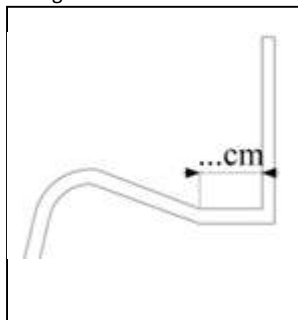

A. zitbreedte (met afneembare kledingbeschermers is de zitbreedte +1cm) ACT2200 -

0 Tapered zitframe

ACT2210

-

0 Gedeeltelijk tapered zitframe

ACT2220

-

0 B. Standaard tapered voorframe (U-frame). Ruimte tussen de voorframebuizen is 9cm smaller dan zitbreedte

ACT2131

-

0 Recht voorframe

ACT2132

-

0 Aangepast tapered voorframe (minimaal 20cm tussen de framebuizen)

ACT2130

304,40 €

C. Zitdiepte ACT2300 -

0 Ergonomisch zitvlak

ACT2350

304,40 €