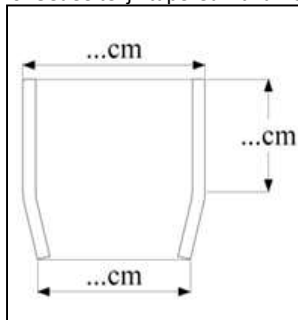

**A. zitbreedte (met afneembare kledingbeschermers is de zitbreedte +1cm)** ACT2200 -

0 Tapered zitframe

ACT2210

-

0 Gedeeltelijk tapered zitframe

ACT2220

-

**0 B. Standaard tapered voorframe (U-frame). Ruimte tussen de voorframebuizen is 9cm smaller dan zitbreedte**