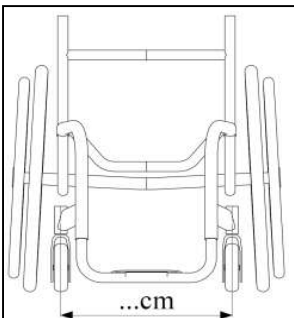

**I. Ruimte onder voetsteun** ACT2950 -

0 Totale maximumbreedte \*

\* Als indicatie ( afhankelijk van zitbreedte, camber en wielruimte)

0 Wielruimte standaard 2,5cm, of ... cm

0 Lengte caster, van de voorkant balhoofd tot de voorkant voetsteun ... cm

ACT2155

0 Casterpositie naar achteren

ACT2145

0 Casterpositie naar voor

ACT2148

0 Casterbreedte is standaard of ... cm

ACT2158

**Opties**