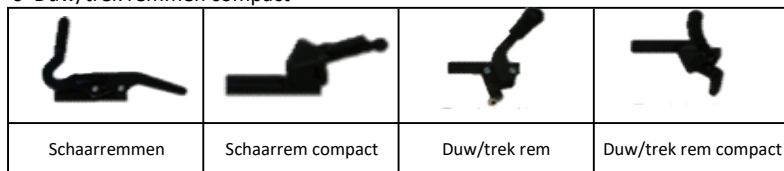

Opties

0 Aluminium zitplaat vast op frame	ACT2230	278,45 €
0 Schaarremmen	ACT3032	-
0 Schaarremmen op een sportroelstoel	ACT3034	95,14 €
0 Schaarremmen compact	ACT3031	275,12 €
0 Duw/trek remmen	ACT3040	-
0 Duw/trek remmen op een sportstoel	ACT3041	95,14 €
0 Duw/trek remmen, met één hand te bedienen	ACT3043	460,09 €
0 Links 0 Rechts		
0 Duw/trek remmen compact	ACT3045	275,12 €