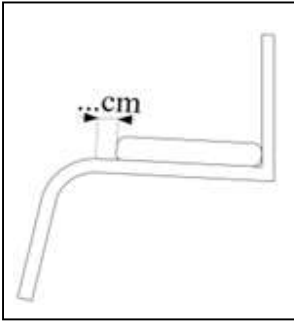

**C. Zitdiepte** ACT2300 -

0 Ergonomisch zitvlak

ACT2350

304,40 €

0 Frame-verlenging vanaf de zitband naar voren

ACT2190

396,22 €

**D. Frame lengte: voorkant rugbuis tot voorkant voetbeugel**