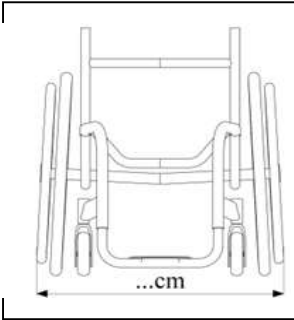

**F. Frame hoogte voorkant** ACT2500 -

**G. Frame hoogte achterkant** ACT2510 -

**H. Zwaartepunt** ACT2800 -

- 0 Aanpasbaar zwaartepunt van ... cm tot ... cm ACT2810 666,02 €
- 0 Tweede achteras zwaartepunt... cm (midden rug/ midden as (handbike as)) ACT2880 918,52 €
- 0 Camber ... graden (0-20 graden) ACT2900 -

**I. Ruimte onder voetsteun** ACT2950 -

0 Totale maximumbreedte \*

\* Als indicatie ( afhankelijk van zitbreedte, camber en wielruimte)

0 Wielruimte standaard 2,5cm, of ... cm

0 Lengte caster, van de voorkant balhoofd tot de voorkant voetsteun ... cm