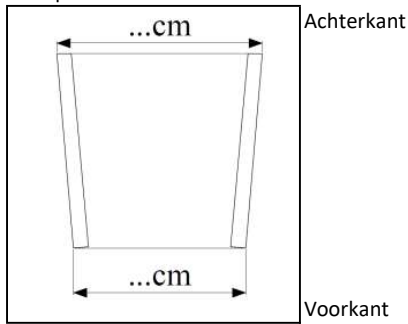

**A. zitbreedte (met afneembare kledingbeschermers is de zitbreedte +1cm)** ACT2200 -

0 Tapered zitframe

ACT2210

-

0 Gedeeltelijk tapered zitframe

ACT2220

-

**0 B. Standaard tapered voorframe (U-frame). Ruimte tussen de voorframebuizen is 9cm smaller dan zitbreedte**