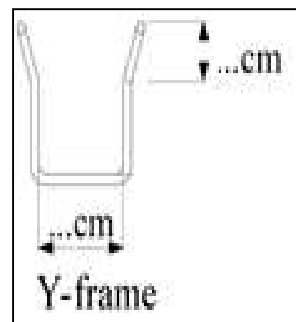

C. Zitdiepte ACT2300 -

0 Ergonomisch zitvlak

ACT2350

304,40 €