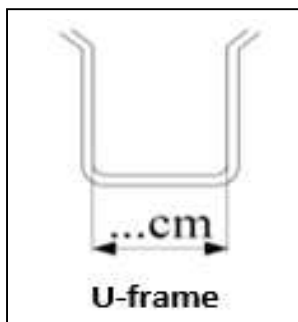

C. Zitdiepte ACT2300 -

0 Ergonomisch zitvlak

ACT2350

304,40 €