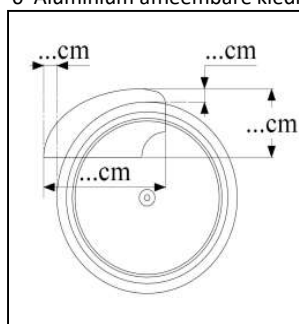

0 Aluminium afneembare kledingbeschermers met spatbord	ACT3140	439,47 €
0 Aluminium afneembare kledingbeschermers, standaard hoogte (21cm - komen tot voorkant wiel)	ACT3146	-
0 Aluminium afneembare kledingbeschermers, aangepaste maten	ACT3148	377,09 €