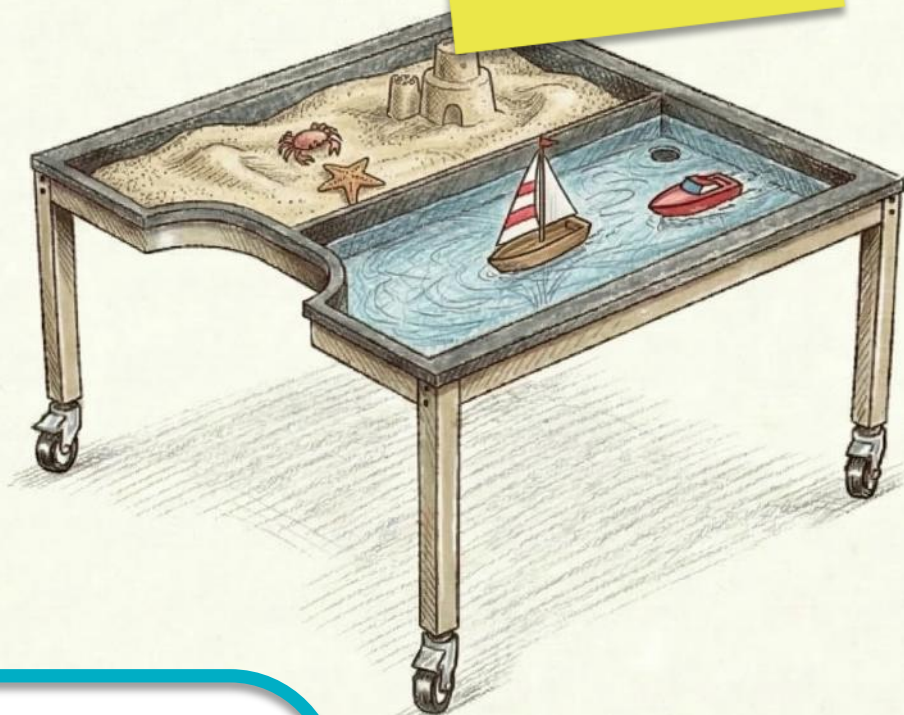

Maris

Eenvoudig te
leggen met
behulp van de
afvoerstoppen!

Spelen

Een zand- en watertafel waar iedereen aan kan spelen: **Maris**.

Dankzij de instelbare hoogte en de optie voor een buikuitsparing is Maris voor iedereen toegankelijk is.

Of het nu gaat om zand, water of ander sensopathisch materiaal: met Maris kan het allemaal!

Maatwerk
Maakt het passend!

Spelen

Maris

Net zo uniek als jouw kind

Elk kind is uniek en maatwerk is precisie. Of het nu gaat om de maatvoering of een buikuitsparing: wij zorgen dat Maris perfect bij jouw kind past.

Voor iedereen

Maris is ontwikkeld om elk kind mee te laten spelen. Of je kind nu steun rondom de buik nodig heeft of in een rolstoel zit: Maris is volledig toegankelijk. Zo kunnen alle kinderen in de klas samen ontdekken met zand, water of ander sensorisch materiaal. De rvs-speelbak is bovendien vrijwel onverwoestbaar.

Wendbaar en in hoogte verstelbaar

Maris is standaard uitgevoerd met wielen en een hoog-laagverstelling, waardoor de tafel op elke gewenste plek en hoogte inzetbaar is. Dankzij de twee compartimenten kun je verschillende materialen tegelijk aanbieden. De optionele buikuitsparing zorgt ervoor dat elk kind moeiteloos bij het spel materiaal kan komen.