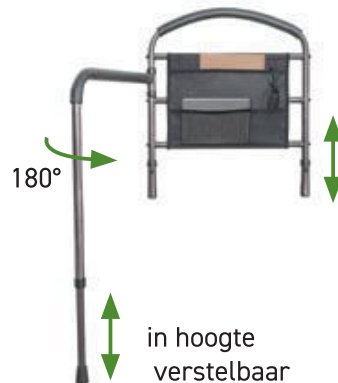

1

2

neerklapbaar d.m.v. 2 trekknoppen

Bedsponde - transferhulp aanpasbaar 'Wonder'

- 2 in 1:
 - stevige transferhulp om veilig in en uit het bed te stappen
 - veilige bedsponde met aanpasbare lengte van 65 tot 99 cm.
- voor boxspring en lattenbodern
- handige opbergvakken
- max. belasting: 136 kg

NIEUW DESIGN

1. Wonder rail A - h 45 cm	AD169913	€ 228,00
2. Wonder rail T - h 55 cm	AD169914	€ 251,00

Bed transferbeugel met steun op de grond 'Armie'

Deze beugel met vloersteun heeft een uitklapbaar deel, voor een optimale en veilige transfer. Antislip beugel met polstering. Handige opbergvakken. Voor boxspring en lattenbodern.

- hoogte van de matras: 25,5 - 38 cm
- breedte beugel: 48 cm
- max. belasting: 136 kg

AD169911 € 248,50

NIEUW DESIGN

Optrekbeugel-zelfoprichter

Een zelfoprichter helpt u om zelfstandig omhoog te komen vanuit een liggende positie.