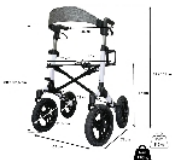

Rollator tout-terrain Neo Fun

- **Un vrai tout-terrain avec ses roues gonflables**
- **Structure légère haute qualité**

Accédez à la vraie liberté avec notre rollator Neo Fun.

Il permet de rouler sur les routes et chemins sans problème. Il dispose d'un côté d'un porte-gourde ou bouteille et de l'autre d'un porte-canne 2 points. Il est muni d'une assise souple et d'un dossier confort, avec un loquet de verrouillage en position plié. Freins haute qualité.

Structure aluminium légère et rigide.
Coloris blanc nacré.

Dimensions hors-tout : larg. 69 x prof. 71 x haut. 87/101 cm.

Dimensions pliées : larg. 31cm x prof. 75.5 cm x haut. 88.5 cm.

Dimensions assise : larg. 46 x prof. 21 x haut. 57 cm.

Largeur entre les poignées 45 cm.

Hauteur poignées : 88 / 101.5 cm

Dimensions des roues :

- Roue arrière : Diamètre de 29 cm x Epaisseur 4.2 cm

- Roue avant : Diamètre de 29.5 cm x Epaisseur 4.2 cm

Poids 8.2 kg.