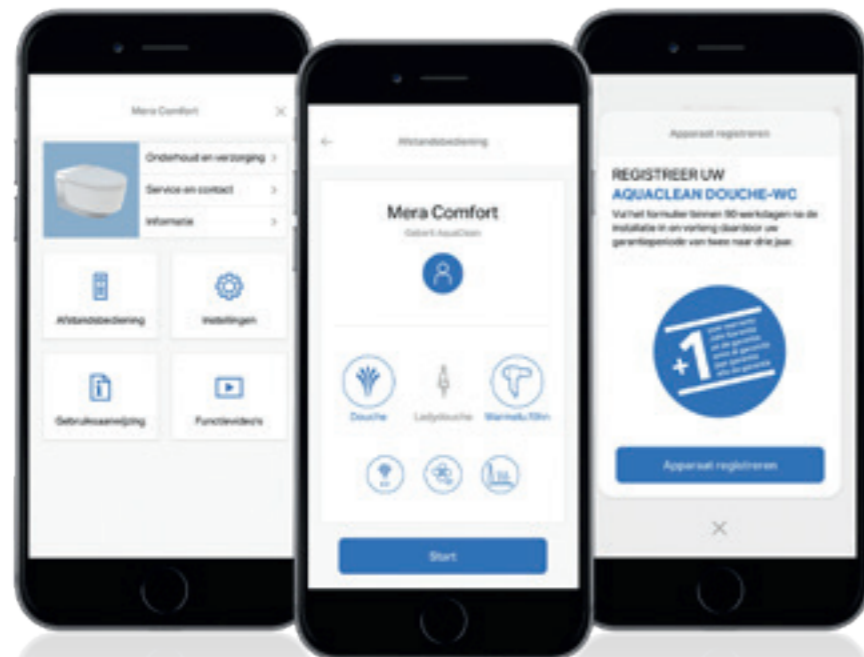

MEER FLEXIBILITEIT VOOR U

De Geberit Home app verandert de smartphone in een afstandsbediening voor AquaClean douche-wc's. Alle functies kunnen via de app worden uitgevoerd en opgeslagen. Software-updates lukken ook snel en gemakkelijk. De korte video's in de app geven ingenieuze tips en weetjes voor onderhoud en verzorging.

GEMAKKELIJK VAN THUIS UIT

Een technische ondersteuning bij u thuis van op afstand? Nu geen probleem dankzij de unieke service op afstand van de douche-wc. In geval van service krijgt de Geberit technische dienst met uw toestemming via de smartphone op afstand toegang tot uw douche-wc en voert een service op afstand uit.

Naast de bediening van de AquaClean douche-wc's kan de registratie van uw toestel ook eenvoudig via de smartphone gebeuren. ←

UNIEKE SERVICE
OP AFSTAND

HYGIËNE ZONDER ZORGEN

DOOR INTELLIGENTE TECHNOLOGIE