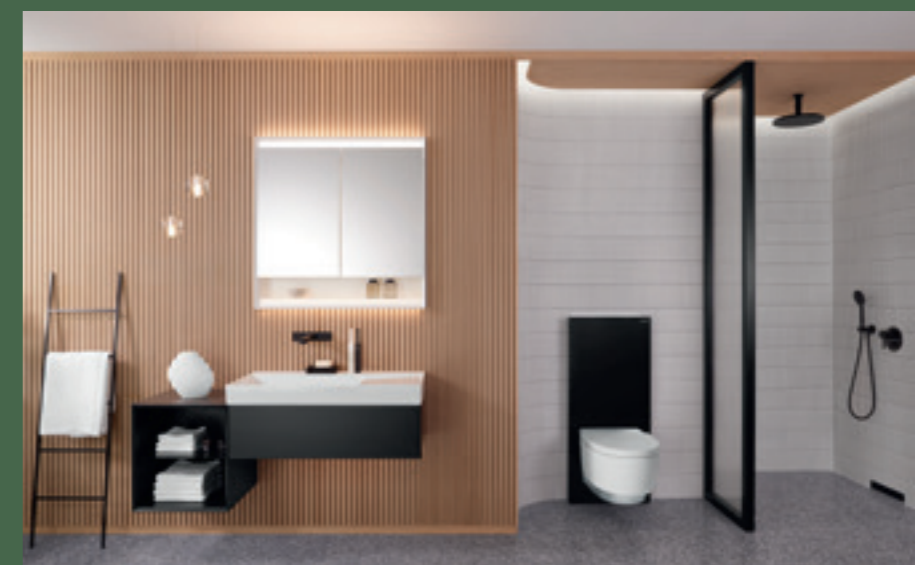

VOOR
Conventionele hang-wc

NA
Frisse uitstraling dankzij Geberit AquaClean Mera hang-wc in combinatie met een designplaat

RIJK AAN VARIANTEN

IDEAAL VOOR HUURDERS

Door de heldere, sobere vormgeving past Geberit AquaClean in vrijwel elk badkamerconcept. De combinatie met de Geberit AquaClean designplaat biedt een ideale en flexibele oplossing voor huurwoningen, omdat deze bij een verhuizing eenvoudig kan worden verwijderd en in de nieuwe woning weer kan worden aangebracht.