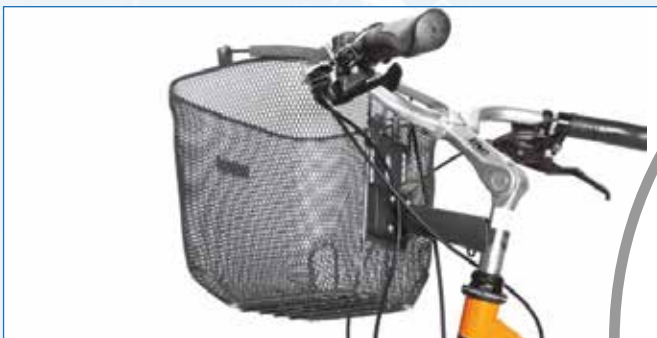

TRI-BIKE

FOLDER - OPTIES

www.tribike.be

NR. FOLDER	OMSCHRIJVING	AFBEELDING
1	MTB pedalen met haken en riemen per paar	
3	MTB pedaál met tegengewicht + haak + riem L of R per stuk	
5	Zijplaat voor pedalen mediaal beschermplaatje L en/of R (pedaal niet inbegrepen)	
7	Voetriemen per paar links & rechts	
9	Heupsteun	
11	21 Versnellingen (niet mogelijk op SU frame)	
13	Wandelstokdrager krukkenhouder achteraan 22mm - 25mm	
15	Duwstang Bambi duwbeugel begeleider (enkel mogelijk op Bambi)	