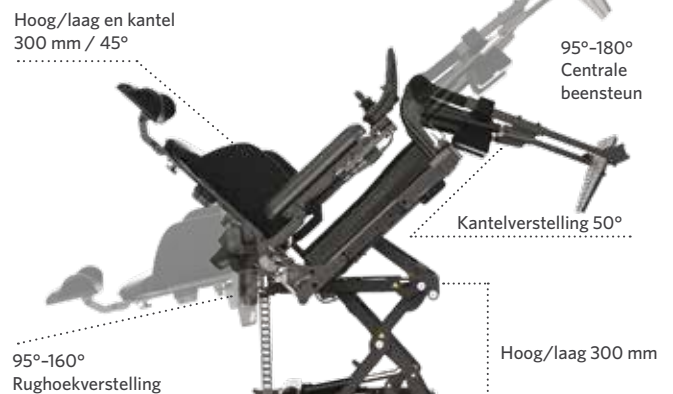

STANDAARD & OPTIONELE ELEKTRISCHE VERSTELLINGEN